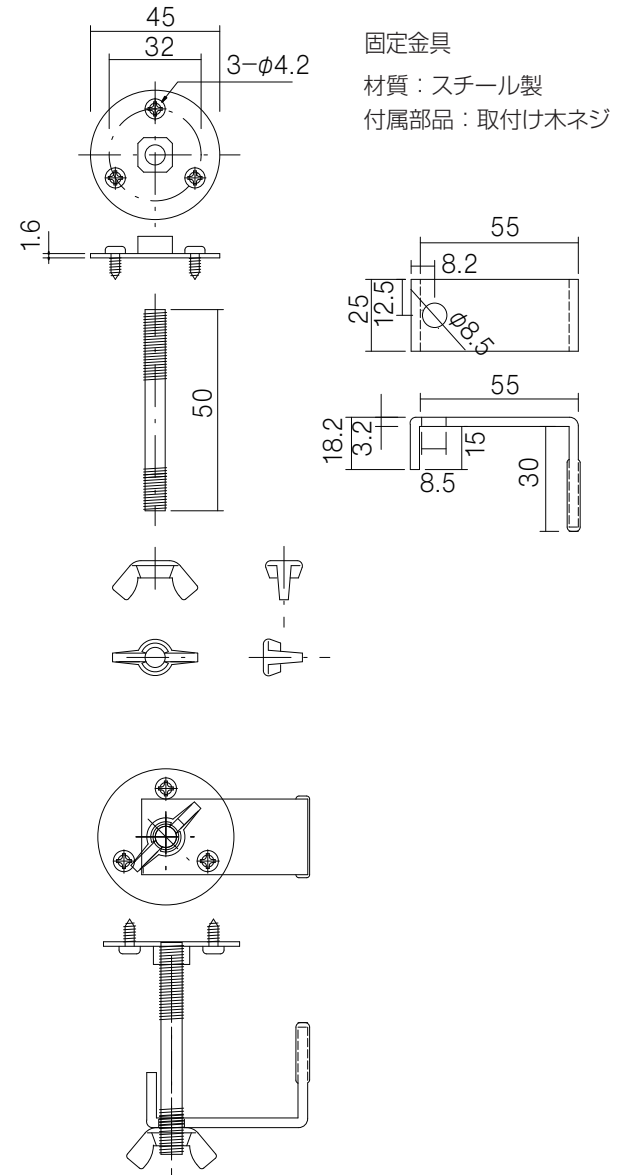

水栓取り付け穴は1穴・3穴をお選びいただけます。

固定金具  
材質：スチール製  
付属部品：取付け木ネジ

単位:mm

品名 エンジョイアンダーカウンター洗面器用カウンターセット

品番 **ACA-900/**

仕様 ●サイズ:W900×H150×D600mm ●メラミン化粧板(柎目・横方向) 基材:耐水MDF  
●カウンター裏面CIE-EJLASPO専用座彫り加工済み ●ブラケット別途

重量 縮尺

**AQUA Pi A** ●TEL 0120-65-1232●FAX 06-6532-1580  
ENJOY BATHROOM EXPERIENCE hits@hiratatile.co.jp