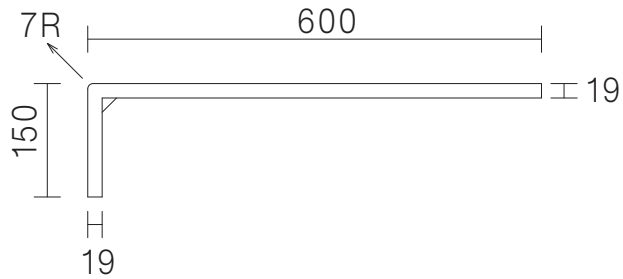

水栓取り付け穴は1穴・3穴をお選びいただけます。

固定金具  
材質：スチール製  
付属部品：取付け木ネジ

単位:mm

品名 エンジョイアンダーカウンター洗面器用カウンターセット

品番 **ACA-900/**

仕様 ●サイズ:W900×H150×D600mm ●メラミン化粧板(柎目・横方向) 基材:耐水MDF  
●カウンター裏面CIE-EJLASPO専用座彫り加工済み ●ブラケット別途

重量 縮尺

**AQUA Pi A** ●TEL 0120-65-1232●FAX 06-6532-1580  
ENJOY BATHROOM EXPERIENCE hits@hiratatile.co.jp