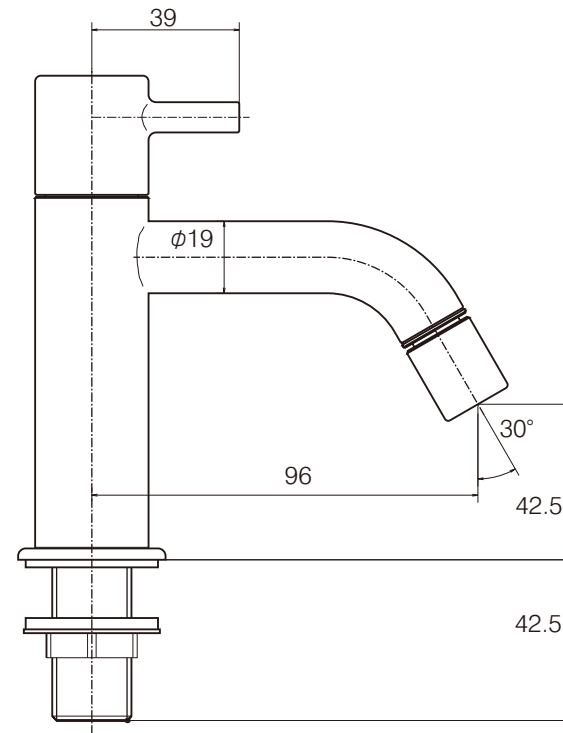

| | |
|---------------|---------|
| AQ-LFK612-107 | クロム |
| AQ-LFK612X-S | セントクメッキ |
| AQ-LFK612X-P | パールシルバー |
| AQ-LFK612X-G | ゴールド |
| AQ-LFK612X-BN | ダークブラック |
| AQ-LFK612X-BK | ブラッククロム |

単位:mm

品名 単水栓

品番 **AQ-LFK612**

仕様 ●排水金具別途●JIS

重量 - 縮尺 -

AQUAPiA ●TEL 0120-65-1232●FAX 06-6532-1580
ENJOY BATHROOM EXPERIENCE hits@hiratatile.co.jp