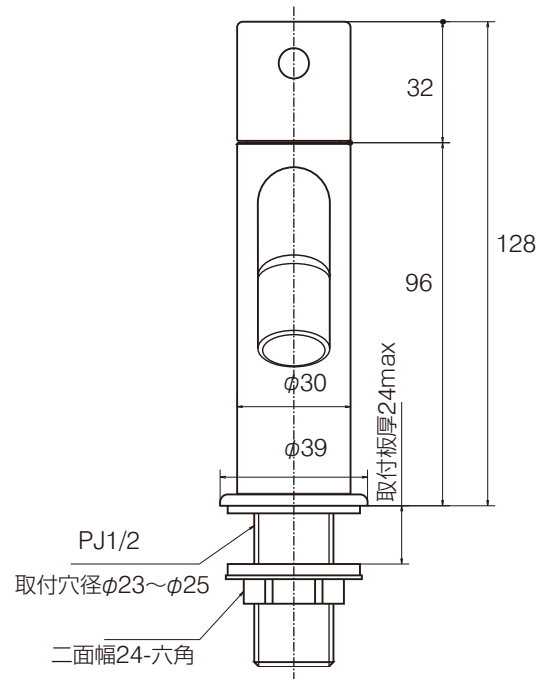

| | |
|---------------|---------|
| AQ-LFK612-107 | クロム |
| AQ-LFK612X-S | セントクメッキ |
| AQ-LFK612X-P | パールシルバー |
| AQ-LFK612X-G | ゴールド |
| AQ-LFK612X-BN | ダークブラック |
| AQ-LFK612X-BK | ブラッククロム |

単位:mm

品名 単水栓

品番 **AQ-LFK612**

仕様 ●排水金具別途●JIS

重量 - 縮尺 -

AQUAPiA ●TEL 0120-65-1232●FAX 06-6532-1580
ENJOY BATHROOM EXPERIENCE hits@hiratatile.co.jp