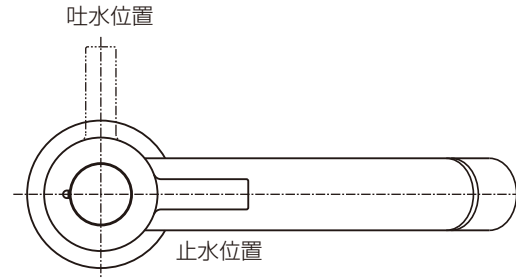

| | |
|---------------|---------|
| AQ-LFK612-107 | クロム |
| AQ-LFK612X-S | セントクメッキ |
| AQ-LFK612X-P | パールシルバー |
| AQ-LFK612X-G | ゴールド |
| AQ-LFK612X-BN | ダークブラック |
| AQ-LFK612X-BK | ブラッククロム |

単位:mm

品名 単水栓

品番 **AQ-LFK612**

仕様 ●排水金具別途●JIS

重量 - 縮尺 -

AQUAPiA ●TEL 0120-65-1232●FAX 06-6532-1580
ENJOY BATHROOM EXPERIENCE hits@hiratatile.co.jp