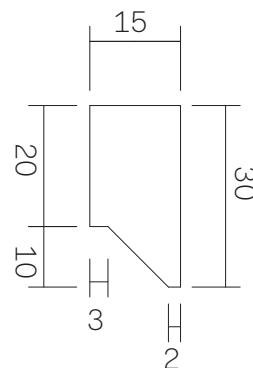

ドック用ビス

M4ネジ用アンカー
(石膏ボード・コンクリート壁時に必要)

本体側ドック

単位:mm

品名 スクエアミラー-640×550mm

品番 **AQ-SQU640/550-BE**

仕様

- ミラー:5mm厚(防湿加工・面取り) ●面取り巾15mm ●サイズ:W640×H550×D23.5mm 重量:5kg
- 設置方法:壁付け((ドック&壁面固定用タッピンねじ同梱))

重量 - 縮尺 -

AQUAPiA ●TEL 0120-65-1232 ●FAX 06-6532-1580
ENJOY BATHROOM EXPERIENCE hits@hiratatile.co.jp

壁面取付図

ドック形状