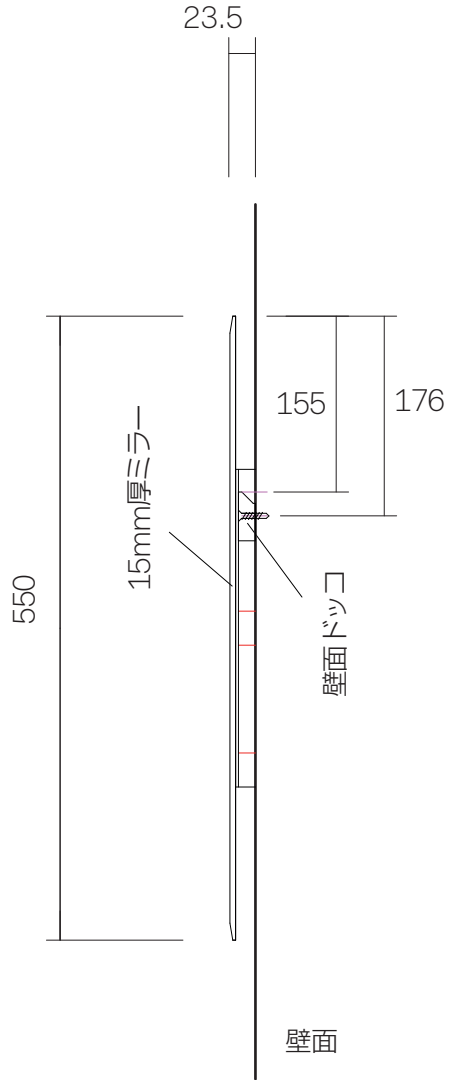

ドック用ビス

M4ネジ用アンカー
(石膏ボード・コンクリート壁時に必要)

本体側ドック

単位:mm

品名 スクエアミラー-640×550mm

品番 **AQ-SQU640/550-BE**

仕様

- ミラー:5mm厚(防湿加工・面取り) ●面取り巾15mm ●サイズ:W640×H550×D23.5mm 重量:5kg
- 設置方法:壁付け((ドック&壁面固定用タッピンねじ同梱))

重量 - 縮尺 -

AQUAPiA ●TEL 0120-65-1232 ●FAX 06-6532-1580
ENJOY BATHROOM EXPERIENCE hits@hiratatile.co.jp

壁面取付図

ドック形状