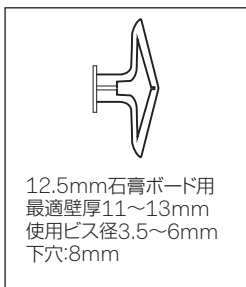

ドック用ビス

M4ネジ用アンカー
(石膏ボード・コンクリート壁時に必要)

本体側ドック

単位:mm

品名 スクエアミラー-640×550mm

品番 **AQ-SQU640/550-BE**

仕様

- ミラー:5mm厚(防湿加工・面取り) ●面取り巾15mm ●サイズ:W640×H550×D23.5mm 重量:5kg
- 設置方法:壁付け((ドック&壁面固定用タッピンねじ同梱))

重量 - 縮尺 -

AQUAPiA ●TEL 0120-65-1232 ●FAX 06-6532-1580
ENJOY BATHROOM EXPERIENCE hits@hiratatile.co.jp

壁面取付図

ドック形状