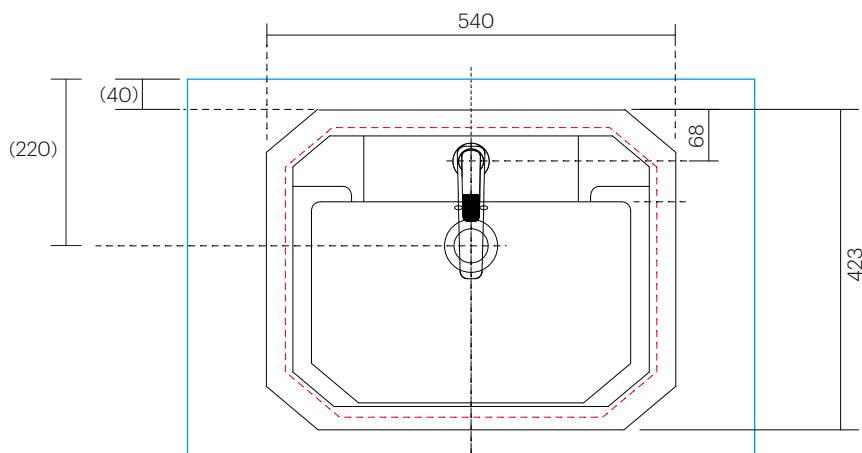

カウンター開口

手洗器	BUR-B13/
排水目皿	AQ-6436NR
水栓金具	49041XXX
トラップ	AQ-STR
止水栓 1/2	AQ-2161S×2

カウンター開口

手洗器	BUR-B13/
排水目皿	AQ-6436NR
水栓金具	49041XXX
トラップ	AQ-BTN
止水栓 1/2	AQ-2261F×2