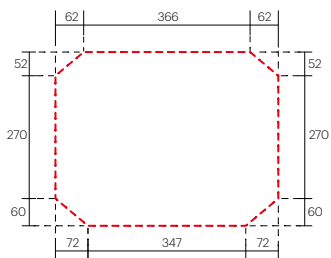

カウンター開口

手洗器	BUR-B13/
排水目皿	AQ-6436NR
水栓金具	49041XXX
トラップ	AQ-STR
止水栓 1/2	AQ-2161S×2

カウンター開口

手洗器	BUR-B13/
排水目皿	AQ-6436NR
水栓金具	49041XXX
トラップ	AQ-BTN
止水栓 1/2	AQ-2261F×2