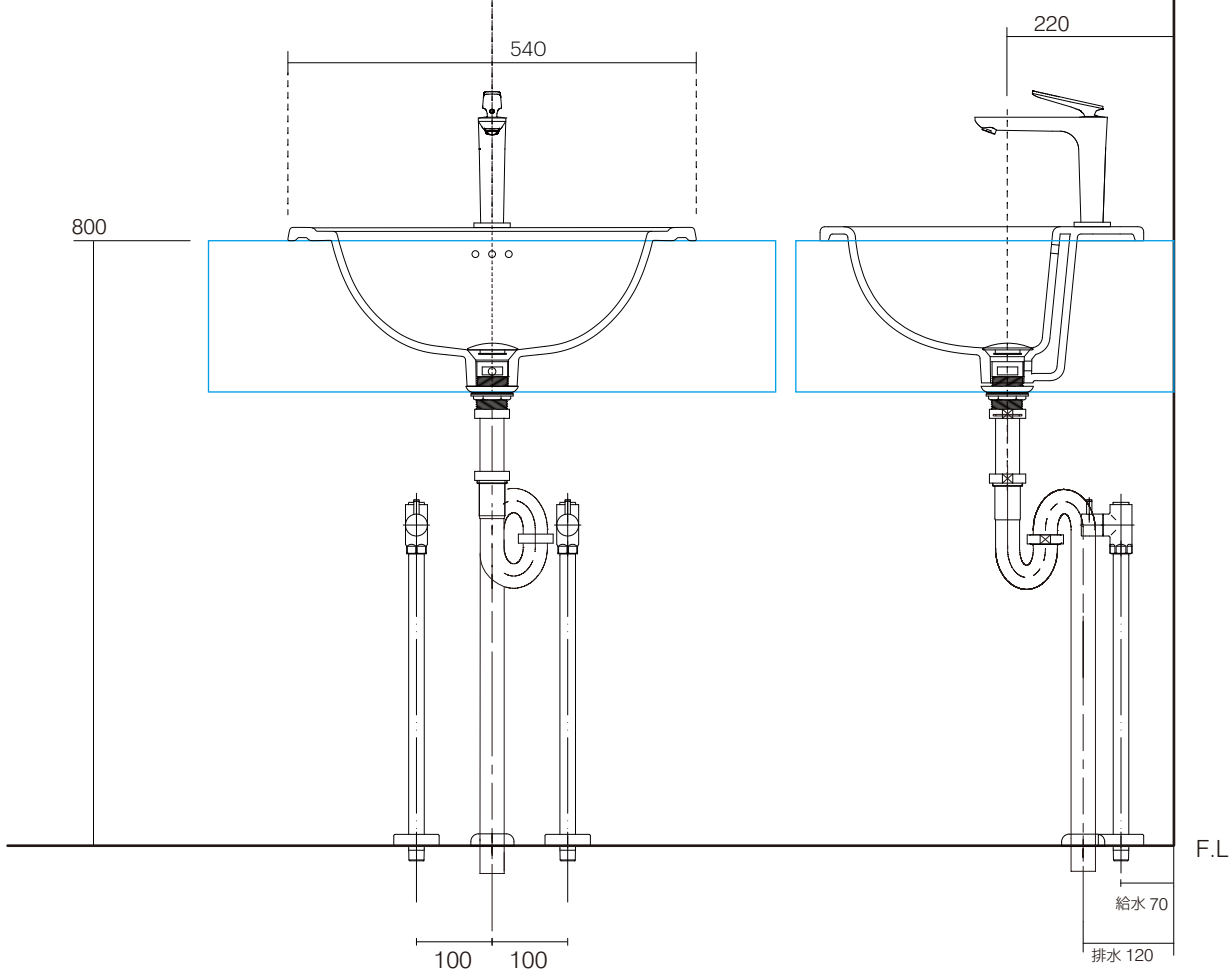

カウンター開口

手洗器	BUR-B13/
排水目皿	AQ-6436NR
水栓金具	49041XXX
トラップ	AQ-STR
止水栓 1/2	AQ-2161S×2

カウンター開口

手洗器	BUR-B13/
排水目皿	AQ-6436NR
水栓金具	49041XXX
トラップ	AQ-BTN
止水栓 1/2	AQ-2261F×2