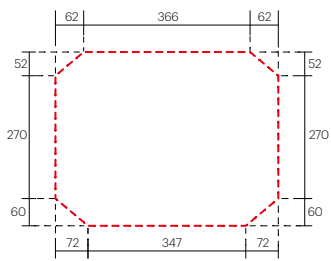

カウンター開口

|         |           |
|---------|-----------|
| 手洗器     | BUR-B13/  |
| 排水目皿    | AQ-6436NR |
| 水栓金具    | AQ-LFK612 |
| トラップ    | AQ-STR    |
| 止水栓 1/2 | AQ-2161S  |
| アダプタ    | AZ24-3638 |

カウンター開口