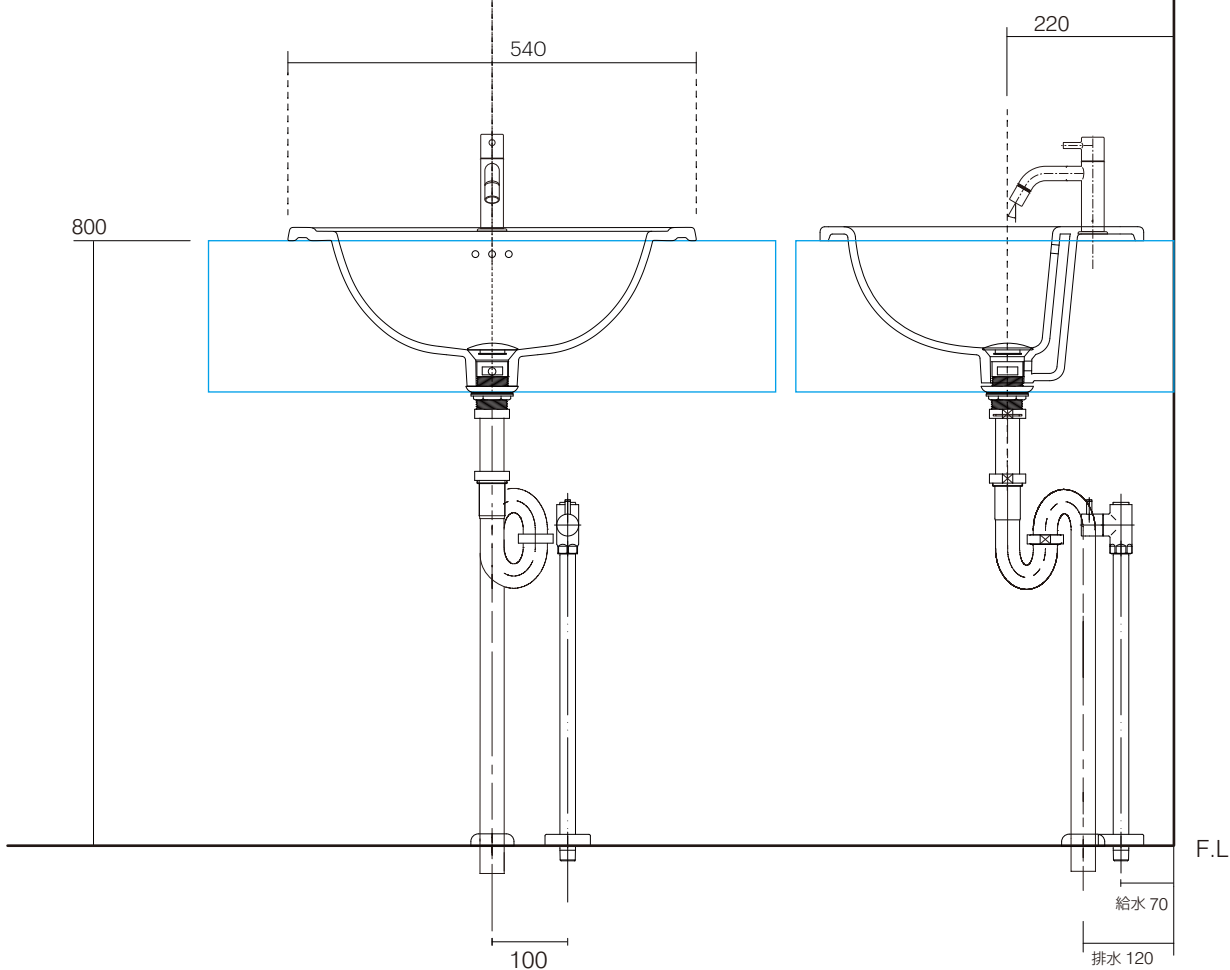

カウンター開口

|         |           |
|---------|-----------|
| 手洗器     | BUR-B13/  |
| 排水目皿    | AQ-6436NR |
| 水栓金具    | AQ-LFK612 |
| トラップ    | AQ-STR    |
| 止水栓 1/2 | AQ-2161S  |
| アダプタ    | AZ24-3638 |

カウンター開口

|         |           |
|---------|-----------|
| 手洗器     | BUR-B13/  |
| 排水目皿    | AQ-6436NR |
| 水栓金具    | AQ-LFK612 |
| トラップ    | AQ-BTN    |
| 止水栓 1/2 | AQ-2261F  |
| アダプタ    | AZ24-3638 |