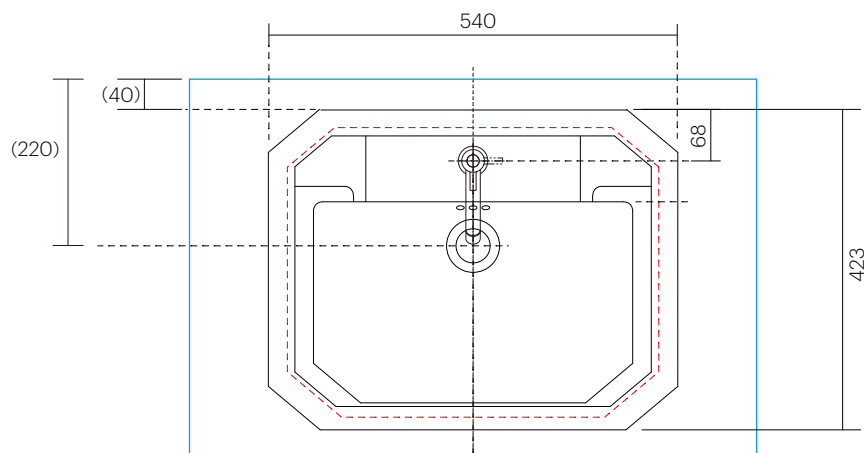

カウンター開口

|         |           |
|---------|-----------|
| 手洗器     | BUR-B13/  |
| 排水目皿    | AQ-6436NR |
| 水栓金具    | AQ-LFK612 |
| トラップ    | AQ-STR    |
| 止水栓 1/2 | AQ-2161S  |
| アダプタ    | AZ24-3638 |

カウンター開口