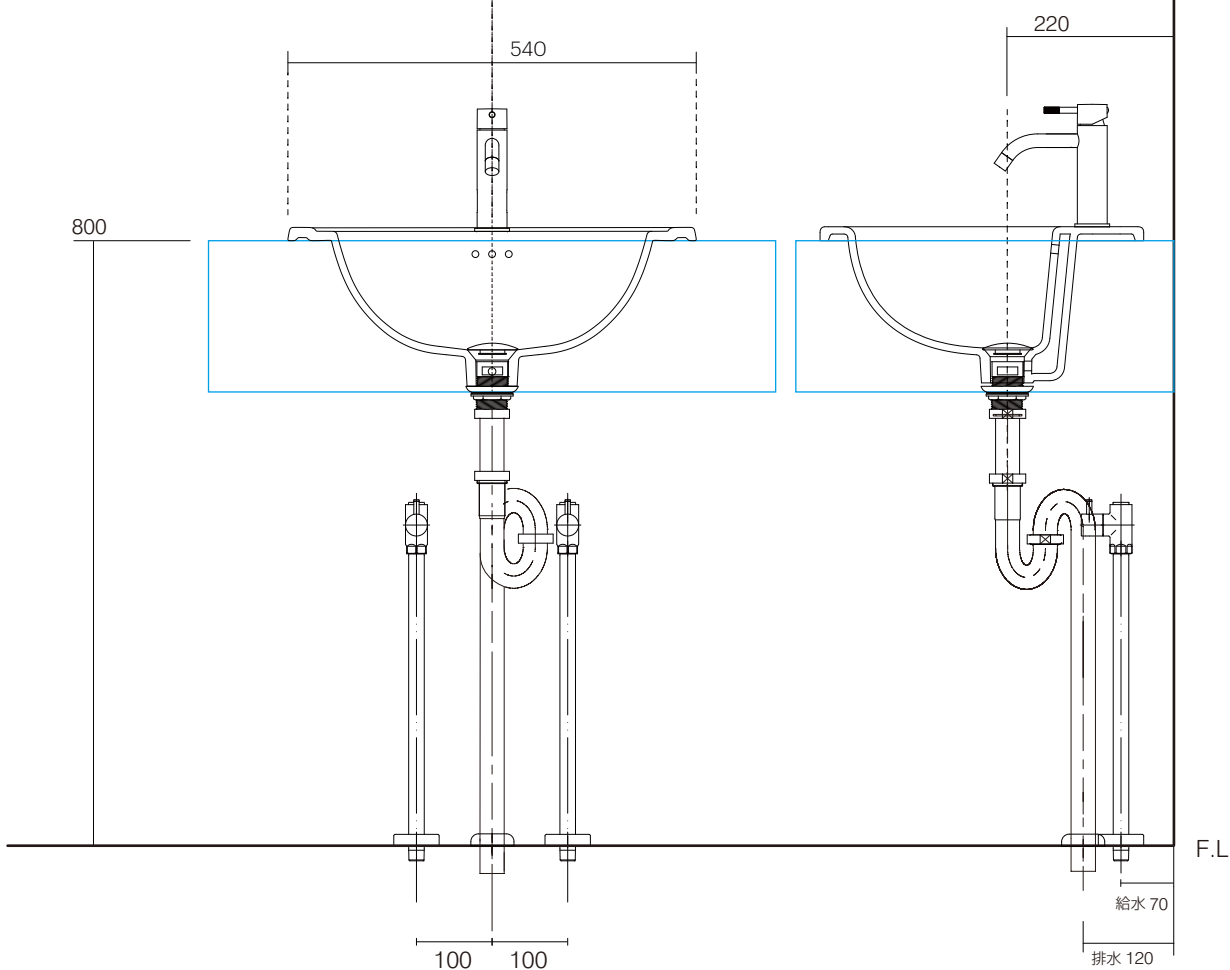

カウンター開口

手洗器	BUR-B13/
排水目皿	AQ-6436NR
水栓金具	PAF-LIG071JL
トラップ	AQ-STR
止水栓 1/2	AQ-2161S×2

カウンター開口

手洗器	BUR-B13/
排水目皿	AQ-6436NR
水栓金具	PAF-LIG071JL
トラップ	AQ-BTN
止水栓 1/2	AQ-2261F×2

F.L