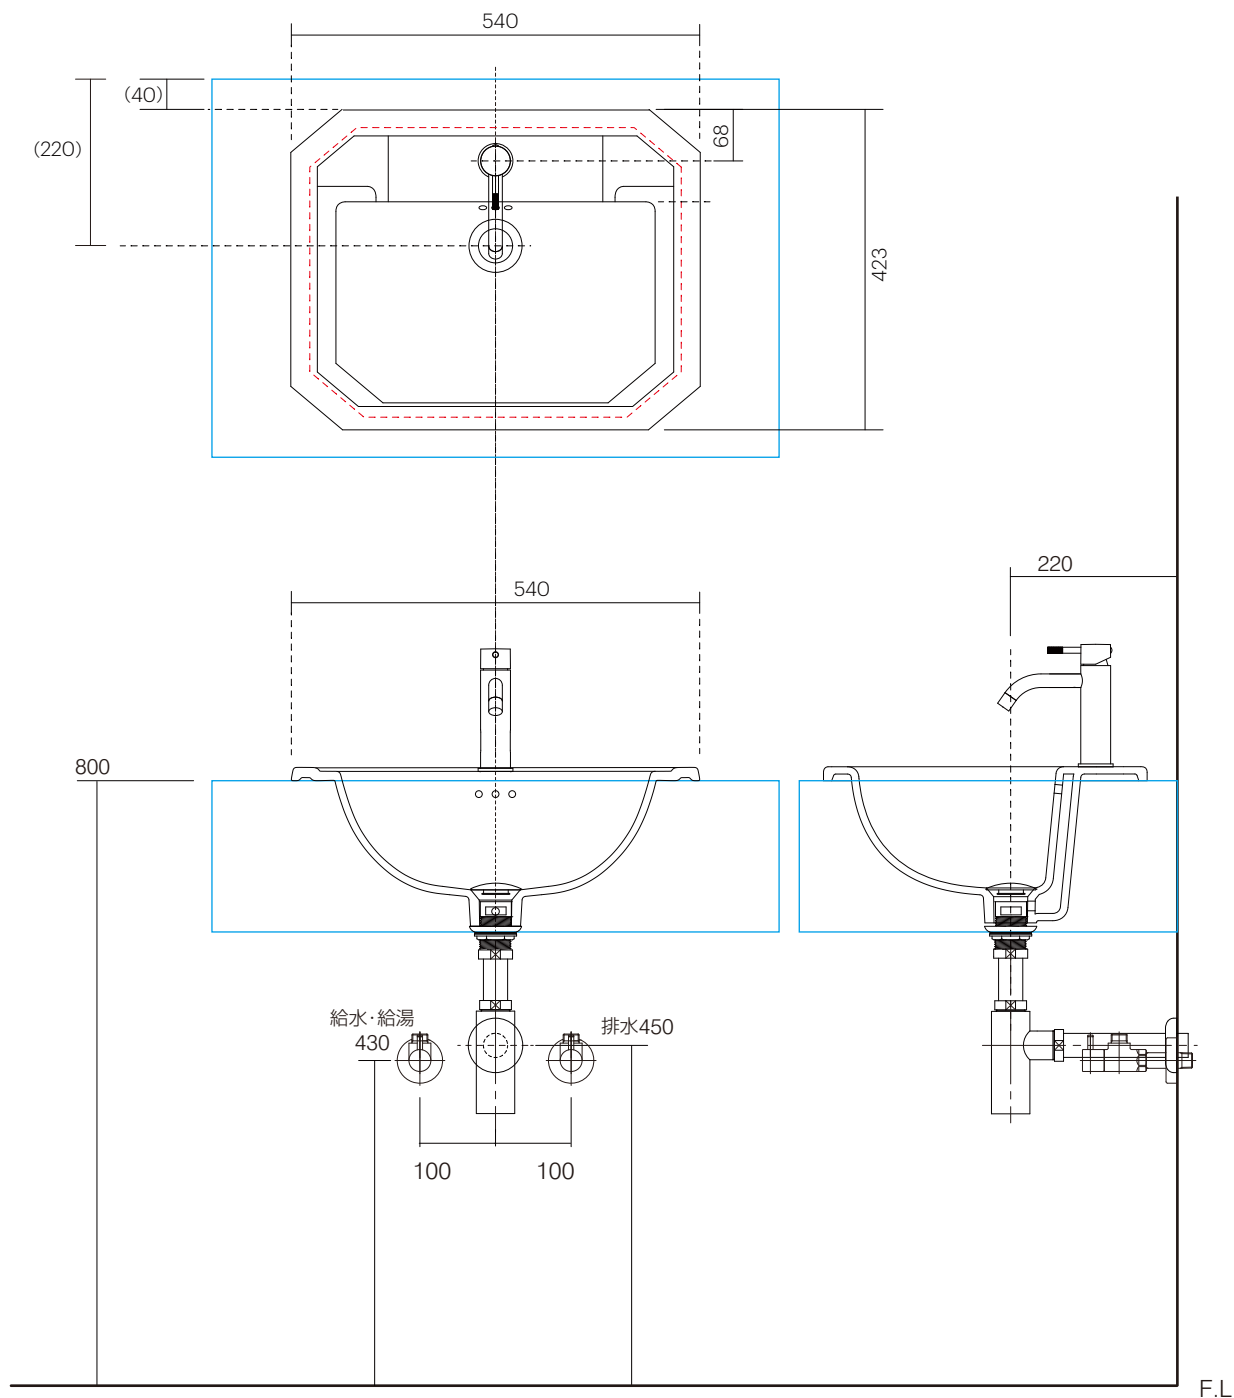

カウンター開口

手洗器	BUR-B13/
排水目皿	AQ-6436NR
水栓金具	PAF-LIG071JL
トラップ	AQ-STR
止水栓 1/2	AQ-2161S×2

カウンター開口

手洗器	BUR-B13/
排水目皿	AQ-6436NR
水栓金具	PAF-LIG071JL
トラップ	AQ-BTN
止水栓 1/2	AQ-2261F×2

F.L