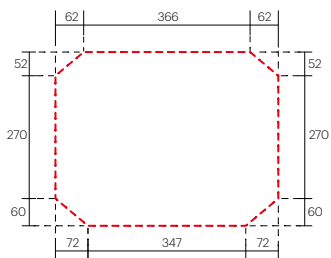

カウンター開口

手洗器	BUR-B13/
排水目皿	AQ-6436NR
水栓金具	PAF-LIG071JL
トラップ	AQ-STR
止水栓 1/2	AQ-2161S×2

カウンター開口

手洗器	BUR-B13/
排水目皿	AQ-6436NR
水栓金具	PAF-LIG071JL
トラップ	AQ-BTN
止水栓 1/2	AQ-2261F×2

F.L