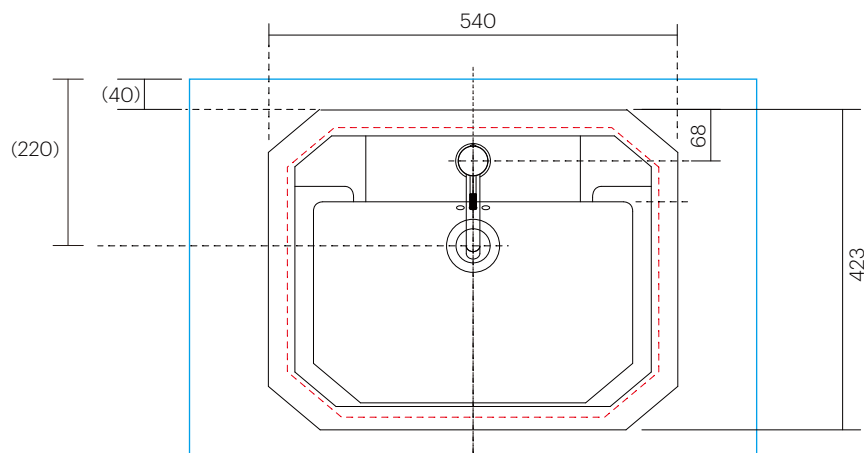

カウンター開口

手洗器	BUR-B13/
排水目皿	AQ-6436NR
水栓金具	PAF-LIG071JL
トラップ	AQ-STR
止水栓 1/2	AQ-2161S×2

カウンター開口

手洗器	BUR-B13/
排水目皿	AQ-6436NR
水栓金具	PAF-LIG071JL
トラップ	AQ-BTN
止水栓 1/2	AQ-2261F×2

F.L