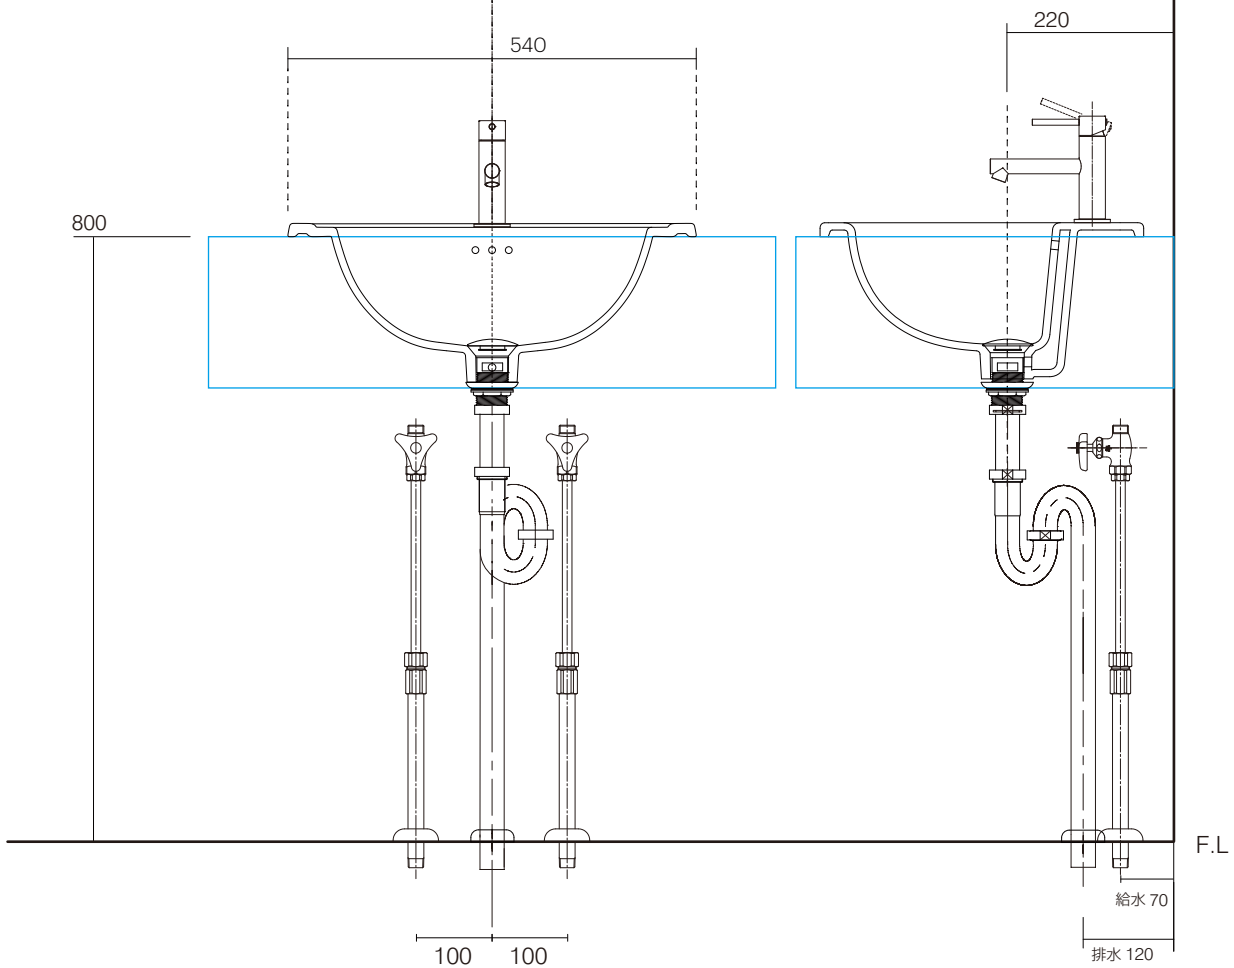

カウンター開口

手洗器	BUR-B13/
排水目皿	AQ-6436NR
水栓金具	TD-MLZ556E-S
トラップ	AQ-STR
止水栓 1/2	AQ-MZ21AD-L×2

カウンター開口

手洗器	BUR-B13/
排水目皿	AQ-6436NR
水栓金具	TD-MLZ556E-S
トラップ	AQ-BTN
止水栓 1/2	AQ-2261F×2