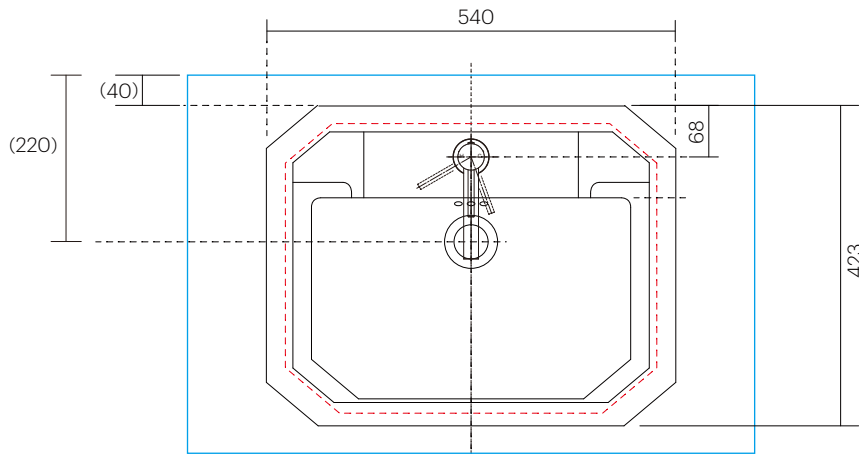

カウンター開口

手洗器	BUR-B13/
排水目皿	AQ-6436NR
水栓金具	TD-MLZ556E-S
トラップ	AQ-STR
止水栓 1/2	AQ-MZ21AD-L×2

カウンター開口

手洗器	BUR-B13/
排水目皿	AQ-6436NR
水栓金具	TD-MLZ556E-S
トラップ	AQ-BTN
止水栓 1/2	AQ-2261F×2