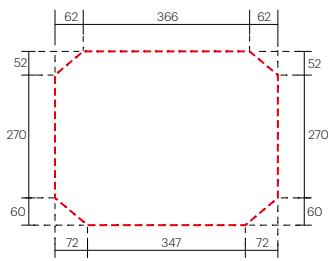

カウンター開口

手洗器	BUR-B13/
排水目皿	AQ-6436NR
水栓金具	TD-MLZ556E-S
トラップ	AQ-STR
止水栓 1/2	AQ-MZ21AD-L×2

カウンター開口

手洗器	BUR-B13/
排水目皿	AQ-6436NR
水栓金具	TD-MLZ556E-S
トラップ	AQ-BTN
止水栓 1/2	AQ-2261F×2