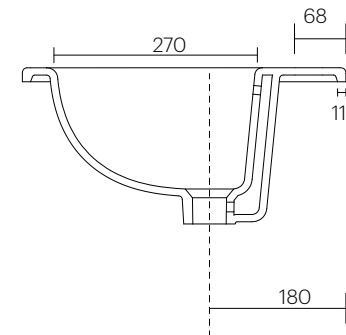

# Burlington®

※陶器製品は寸法公差が発生します。施工の際は必ず現物を合わせてご確認ください。

※製品と接する部分には必ずコーキング処理を行ってください。

カウンター開口

単位:mm

品名 エドワードィアンオーバーカウンター洗面器540mm

品番 **BUR-B13/1TH**

仕様

- サイズ:W500×D380×H175(140)mm●設置方法:オーバーカウンター●水栓取付穴:1穴
- オーバーフロー付き●排水金具別途●背面釉薬あり

重量 9.6kg

縮尺

-

**AQUA PiA**  
ENJOY BATHROOM EXPERIENCE

●TEL 0120-65-1232●FAX 06-6532-1580  
hits@hiratatile.co.jp