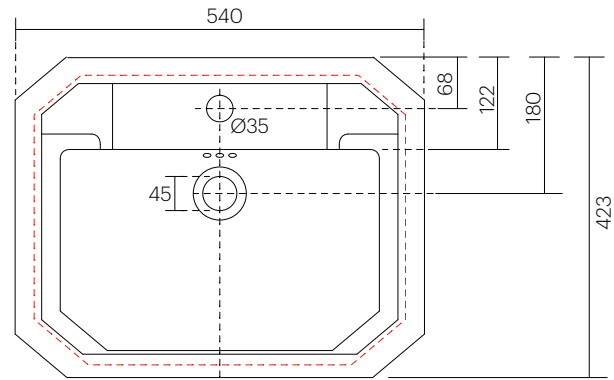

# Burlington®

※陶器製品は寸法公差が発生します。施工の際は必ず現物を合わせてご確認ください。

※製品と接する部分には必ずコーキング処理を行ってください。

カウンター開口

単位:mm

品名 エドワードィアンオーバーカウンター洗面器540mm

品番 **BUR-B13/1TH**

仕様

- サイズ:W500×D380×H175(140)mm●設置方法:オーバーカウンター●水栓取付穴:1穴
- オーバーフロー付き●排水金具別途●背面釉薬あり

重量 9.6kg

縮尺

-

**AQUA PiA**  
ENJOY BATHROOM EXPERIENCE

●TEL 0120-65-1232●FAX 06-6532-1580  
hits@hiratatile.co.jp