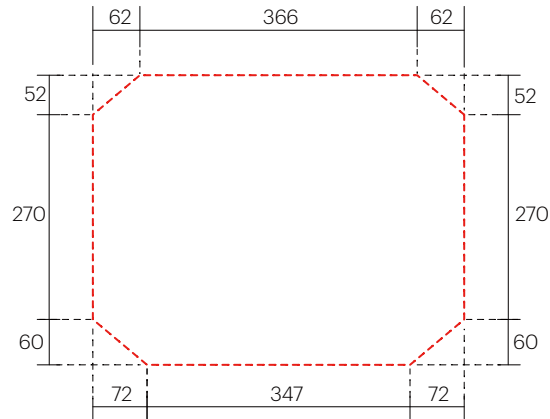

# Burlington®

※陶器製品は寸法公差が発生します。施工の際は必ず現物を合わせてご確認ください。

※製品と接する部分には必ずコーキング処理を行ってください。

カウンター開口

単位:mm

品名 エドワードィアンオーバーカウンター洗面器540mm

品番 **BUR-B13/1TH**

仕様

- サイズ:W500×D380×H175(140)mm●設置方法:オーバーカウンター●水栓取付穴:1穴
- オーバーフロー付き●排水金具別途●背面釉薬あり

重量 9.6kg

縮尺

-

**AQUA PiA**  
ENJOY BATHROOM EXPERIENCE

●TEL 0120-65-1232●FAX 06-6532-1580  
hits@hiratatile.co.jp