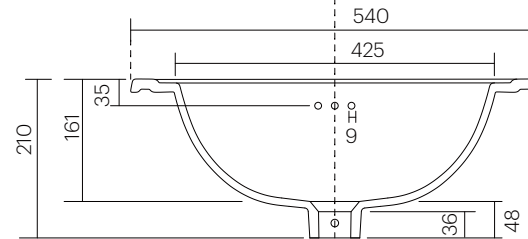

# Burlington®

※陶器製品は寸法公差が発生します。施工の際は必ず現物を合わせてご確認ください。

※製品と接する部分には必ずコーキング処理を行ってください。

カウンター開口

単位:mm

品名 エドワードィアンオーバーカウンター洗面器540mm

品番 **BUR-B13/1TH**

仕様

- サイズ:W500×D380×H175(140)mm●設置方法:オーバーカウンター●水栓取付穴:1穴
- オーバーフロー付き●排水金具別途●背面釉薬あり

重量 9.6kg

縮尺

-

**AQUA PiA**  
ENJOY BATHROOM EXPERIENCE

●TEL 0120-65-1232●FAX 06-6532-1580  
hits@hiratatile.co.jp