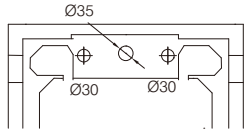

Burlington®

※陶器製品は寸法公差が発生します。施工の際は必ず現物を合わせてご確認ください。
 ※製品と接する部分には必ずコーキング処理を行ってください。

BUR-B4/1TH(1穴タイプ)

BUR-B4/3TH(3穴タイプ)

単位:mm

品名 エドワードィアン 壁付け洗面器560mm/エドワードィアン洗面器用コンソールスタンド

品番 **BUR-B4/1TH(1穴タイプ)** **BUR-T22A(コンソールスタンド)**
BUR-B4/3TH(3穴タイプ)

仕様

洗面器	コンソールスタンド
●サイズ:W560×D470×H265mm●重量:17.95kg●設置方法:壁付け	●サイズ:W475×D377×H785mm●重量:3.4kg
●水栓取付穴:1穴/3穴●オーバーフロー付き●排水金具別途●取り付けボルト同梱	●設置方法:壁付け/床付け●取り付けボルト同梱

重量 17.95kg 3.4kg 縮尺 -

AQUA PiA ●TEL 0120-65-1232●FAX 06-6532-1580
 ENJOY BATHROOM EXPERIENCE hits@hiratatile.co.jp

単位:mm

品名 洗面器用取り付けボルト(同梱部材)

品番 **CIE-54/A**

仕様 ・ナット×2 ・ワッシャー×2 ハンガーボルト×2 アンカープラグ×2 スペーサー×2

重量 - 縮尺 -

AQUA PiA ●TEL 0120-65-1232●FAX 06-6532-1580
ENJOY BATHROOM EXPERIENCE hits@hiratatile.co.jp