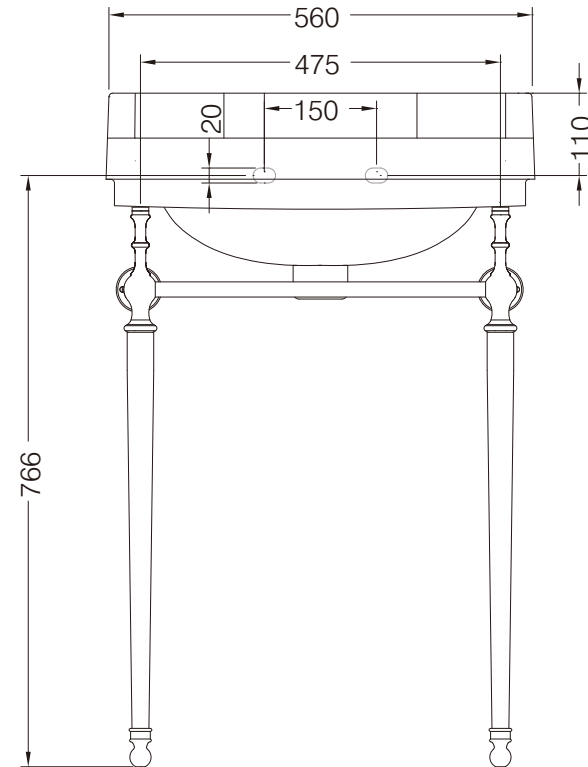

Burlington®

※陶器製品は寸法公差が発生します。施工の際は必ず現物を合わせてご確認ください。
 ※製品と接する部分には必ずコーキング処理を行ってください。

BUR-B4/1TH(1穴タイプ)

BUR-B4/3TH(3穴タイプ)

単位:mm

品名 エドワードィアン 壁付け洗面器560mm/エドワードィアン洗面器用コンソールスタンド

品番 **BUR-B4/1TH(1穴タイプ)** **BUR-T22A(コンソールスタンド)**
BUR-B4/3TH(3穴タイプ)

仕様

洗面器	コンソールスタンド
●サイズ:W560×D470×H265mm●重量:17.95kg●設置方法:壁付け	●サイズ:W475×D377×H785mm●重量:3.4kg
●水栓取付穴:1穴/3穴●オーバーフロー付き●排水金具別途●取り付けボルト同梱	●設置方法:壁付け/床付け●取り付けボルト同梱

重量 17.95kg 3.4kg 縮尺 -

AQUA PiA ●TEL 0120-65-1232●FAX 06-6532-1580
 ENJOY BATHROOM EXPERIENCE hits@hiratatile.co.jp

単位:mm

品名 洗面器用取り付けボルト(同梱部材)

品番 **CIE-54/A**

仕様 ・ナット×2 ・ワッシャー×2 ハンガーボルト×2 アンカープラグ×2 スペーサー×2

重量 - 縮尺 -

AQUA PiA ●TEL 0120-65-1232●FAX 06-6532-1580
ENJOY BATHROOM EXPERIENCE hits@hiratatile.co.jp