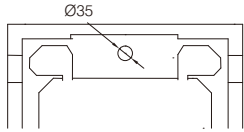

Burlington®

※陶器製品は寸法公差が発生します。施工の際は必ず現物を合わせてご確認ください。
 ※製品と接する部分には必ずコーキング処理を行ってください。

BUR-B4/1TH(1穴タイプ)

BUR-B4/3TH(3穴タイプ)

単位:mm

品名 エドワードィアン 壁付け洗面器560mm/エドワードィアン洗面器用コンソールスタンド

品番 **BUR-B4/1TH(1穴タイプ)** **BUR-T22A(コンソールスタンド)**
BUR-B4/3TH(3穴タイプ)

仕様

洗面器	コンソールスタンド
●サイズ:W560×D470×H265mm●重量:17.95kg●設置方法:壁付け	●サイズ:W475×D377×H785mm●重量:3.4kg
●水栓取付穴:1穴/3穴●オーバーフロー付き●排水金具別途●取り付けボルト同梱	●設置方法:壁付け/床付け●取り付けボルト同梱

重量 17.95kg 3.4kg 縮尺 -

AQUA PiA ●TEL 0120-65-1232●FAX 06-6532-1580
 ENJOY BATHROOM EXPERIENCE hits@hiratatile.co.jp

単位:mm

品名 洗面器用取り付けボルト(同梱部材)

品番 **CIE-54/A**

仕様 ・ナット×2 ・ワッシャー×2 ハンガーボルト×2 アンカープラグ×2 スペーサー×2

重量 - 縮尺 -

AQUA PiA ●TEL 0120-65-1232●FAX 06-6532-1580
ENJOY BATHROOM EXPERIENCE hits@hiratatile.co.jp