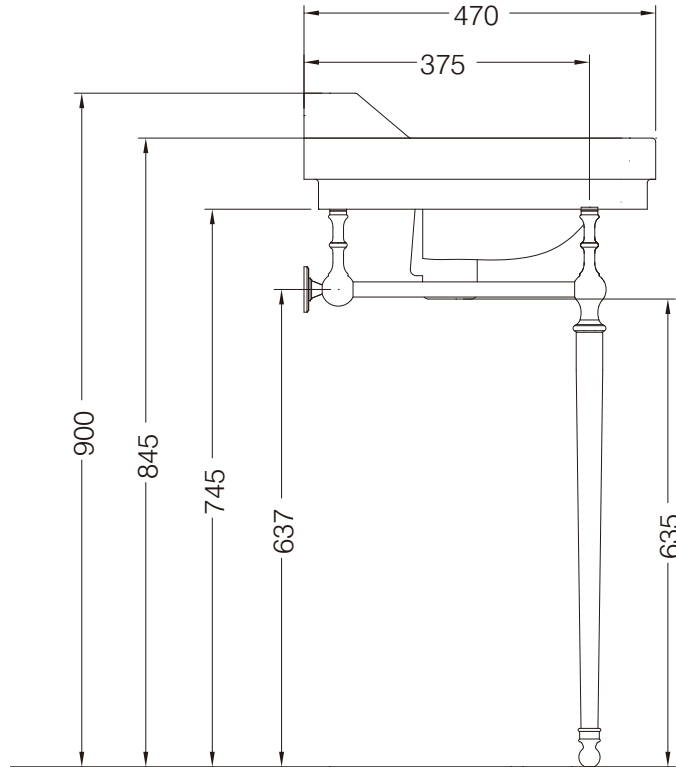

Burlington®

※陶器製品は寸法公差が発生します。施工の際は必ず現物を合わせてご確認ください。
 ※製品と接する部分には必ずコーキング処理を行ってください。

BUR-B4/1TH(1穴タイプ)

BUR-B4/3TH(3穴タイプ)

単位:mm

品名 エドワードィアン 壁付け洗面器560mm/エドワードィアン洗面器用コンソールスタンド

品番 **BUR-B4/1TH(1穴タイプ)** **BUR-T22A(コンソールスタンド)**
BUR-B4/3TH(3穴タイプ)

仕様

洗面器	コンソールスタンド
●サイズ:W560×D470×H265mm●重量:17.95kg●設置方法:壁付け	●サイズ:W475×D377×H785mm●重量:3.4kg
●水栓取付穴:1穴/3穴●オーバーフロー付き●排水金具別途●取り付けボルト同梱	●設置方法:壁付け/床付け●取り付けボルト同梱

重量 17.95kg 3.4kg 縮尺 -

AQUA PiA ●TEL 0120-65-1232●FAX 06-6532-1580
 ENJOY BATHROOM EXPERIENCE hits@hiratatile.co.jp

単位:mm

品名 洗面器用取り付けボルト(同梱部材)

品番 **CIE-54/A**

仕様 ・ナット×2 ・ワッシャー×2 ハンガーボルト×2 アンカープラグ×2 スペーサー×2

重量 - 縮尺 -

AQUA PiA ●TEL 0120-65-1232●FAX 06-6532-1580
ENJOY BATHROOM EXPERIENCE hits@hiratatile.co.jp