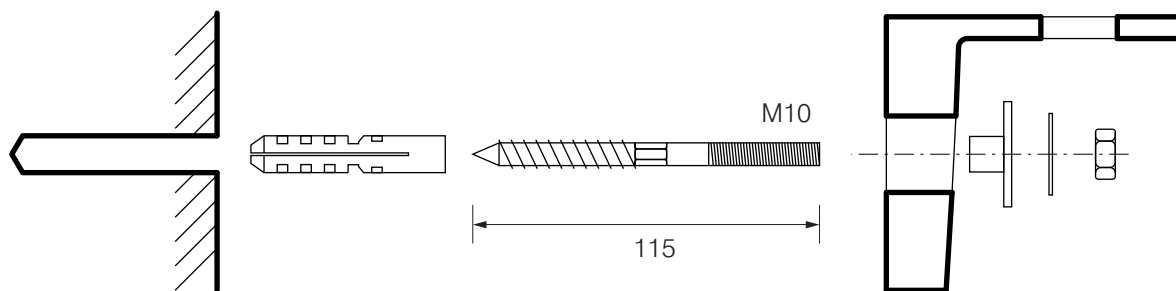

Burlington®

※陶器製品は寸法公差が発生します。施工の際は必ず現物を合わせてご確認ください。
 ※製品と接する部分には必ずコーキング処理を行ってください。

BUR-B4/1TH(1穴タイプ)

BUR-B4/3TH(3穴タイプ)

単位:mm

品名 エドワードィアン 壁付け洗面器560mm/エドワードィアン洗面器用コンソールスタンド

品番 **BUR-B4/1TH(1穴タイプ)** **BUR-T22A(コンソールスタンド)**
BUR-B4/3TH(3穴タイプ)

仕様

洗面器	コンソールスタンド
●サイズ:W560×D470×H265mm●重量:17.95kg●設置方法:壁付け	●サイズ:W475×D377×H785mm●重量:3.4kg
●水栓取付穴:1穴/3穴●オーバーフロー付き●排水金具別途●取り付けボルト同梱	●設置方法:壁付け/床付け●取り付けボルト同梱

重量 17.95kg 3.4kg 縮尺 -

AQUA PiA ●TEL 0120-65-1232●FAX 06-6532-1580
 ENJOY BATHROOM EXPERIENCE hits@hiratatile.co.jp

単位:mm

品名 洗面器用取り付けボルト(同梱部材)

品番 **CIE-54/A**

仕様 ・ナット×2 ・ワッシャー×2 ハンガーボルト×2 アンカープラグ×2 スペーサー×2

重量 - 縮尺 -

AQUA PiA ●TEL 0120-65-1232●FAX 06-6532-1580
ENJOY BATHROOM EXPERIENCE hits@hiratatile.co.jp