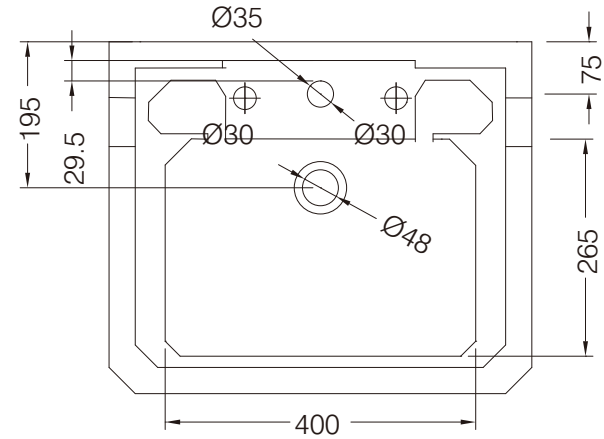

Burlington®

※陶器製品は寸法公差が発生します。施工の際は必ず現物を合わせてご確認ください。
 ※製品と接する部分には必ずコーキング処理を行ってください。

BUR-B4/1TH(1穴タイプ)

BUR-B4/3TH(3穴タイプ)

単位:mm

品名 エドワードィアン 壁付け洗面器560mm/エドワードィアン洗面器用コンソールスタンド

品番 **BUR-B4/1TH(1穴タイプ)** **BUR-T22A(コンソールスタンド)**
BUR-B4/3TH(3穴タイプ)

仕様

洗面器	コンソールスタンド
●サイズ:W560×D470×H265mm●重量:17.95kg●設置方法:壁付け	●サイズ:W475×D377×H785mm●重量:3.4kg
●水栓取付穴:1穴/3穴●オーバーフロー付き●排水金具別途●取り付けボルト同梱	●設置方法:壁付け/床付け●取り付けボルト同梱

重量 17.95kg 3.4kg 縮尺 -

AQUA PiA ●TEL 0120-65-1232●FAX 06-6532-1580
 ENJOY BATHROOM EXPERIENCE hits@hiratatile.co.jp

単位:mm

品名 洗面器用取り付けボルト(同梱部材)

品番 **CIE-54/A**

仕様 ・ナット×2 ・ワッシャー×2 ハンガーボルト×2 アンカープラグ×2 スペーサー×2

重量 - 縮尺 -

AQUA PiA ●TEL 0120-65-1232●FAX 06-6532-1580
ENJOY BATHROOM EXPERIENCE hits@hiratatile.co.jp