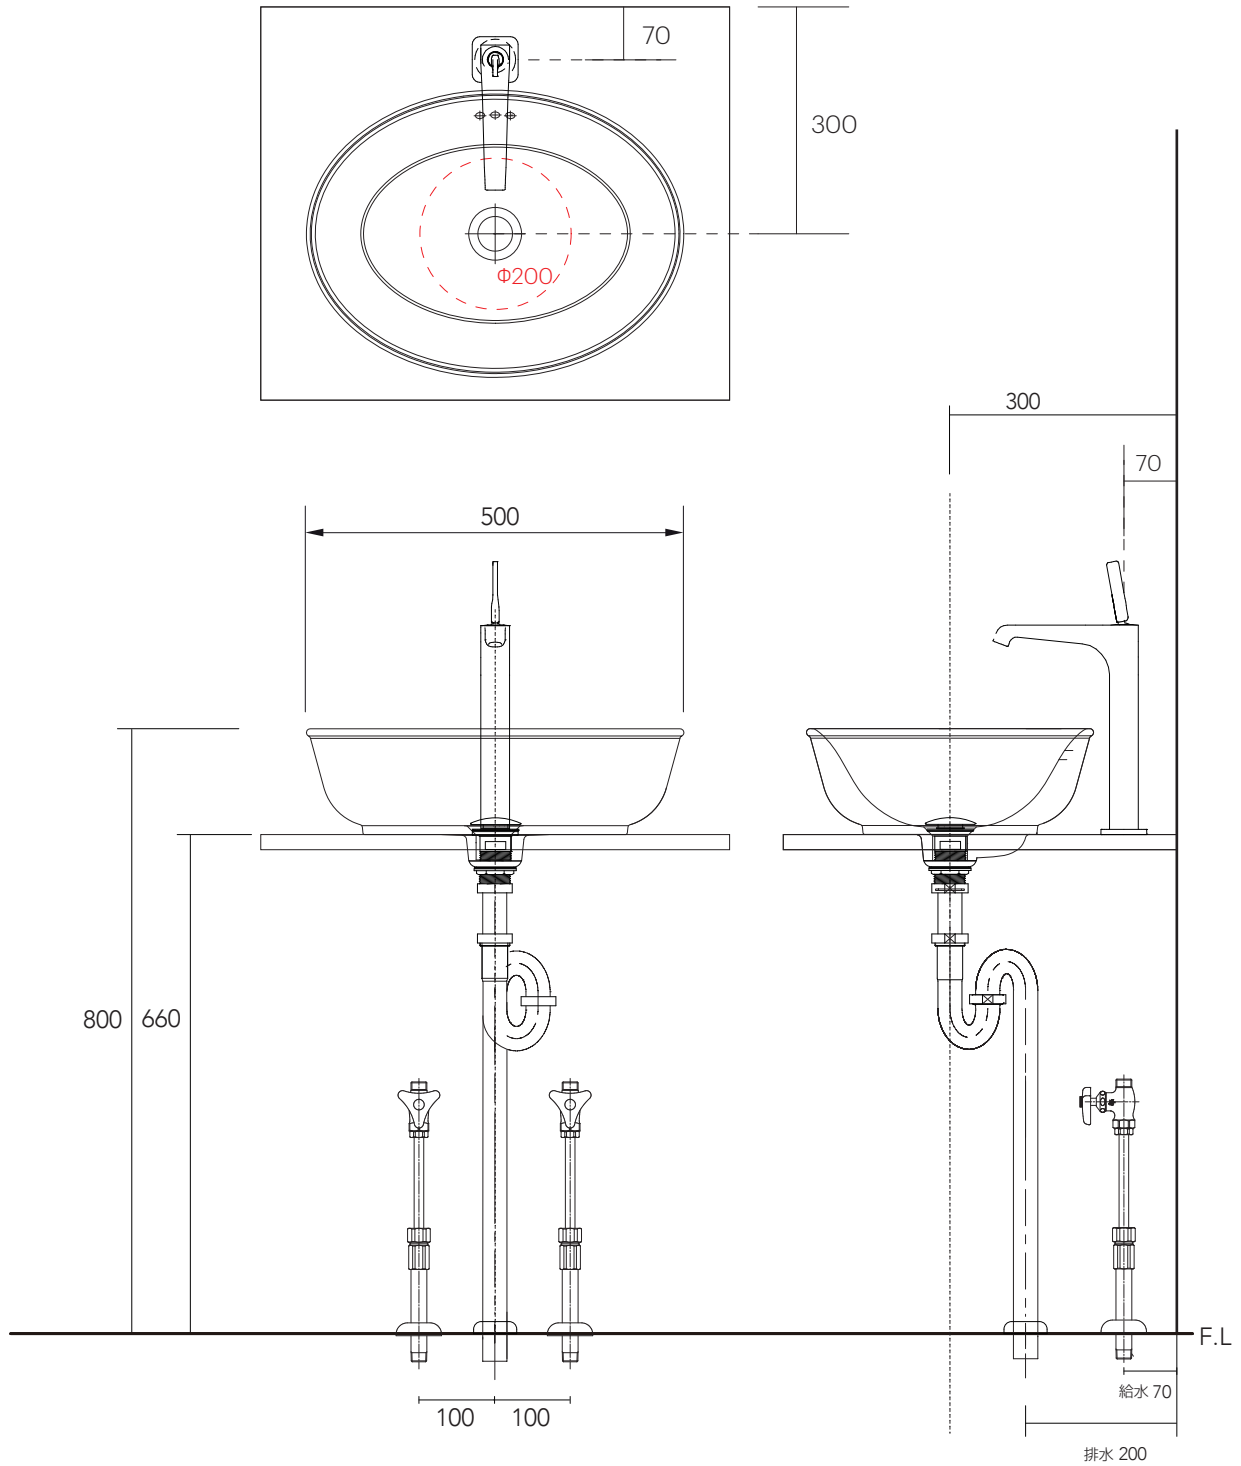

手洗器	BUR-GU5038
排水目皿	AQ-6436NR
水栓金具	36104000
トラップ	AQ-STR
止水栓 1/2	AQ-MZ21AD×2

手洗器	BUR-GU5038
排水目皿	AQ-6436NR
水栓金具	36104000
トラップ	AQ-BTN
止水栓 1/2	AQ-2261F×2