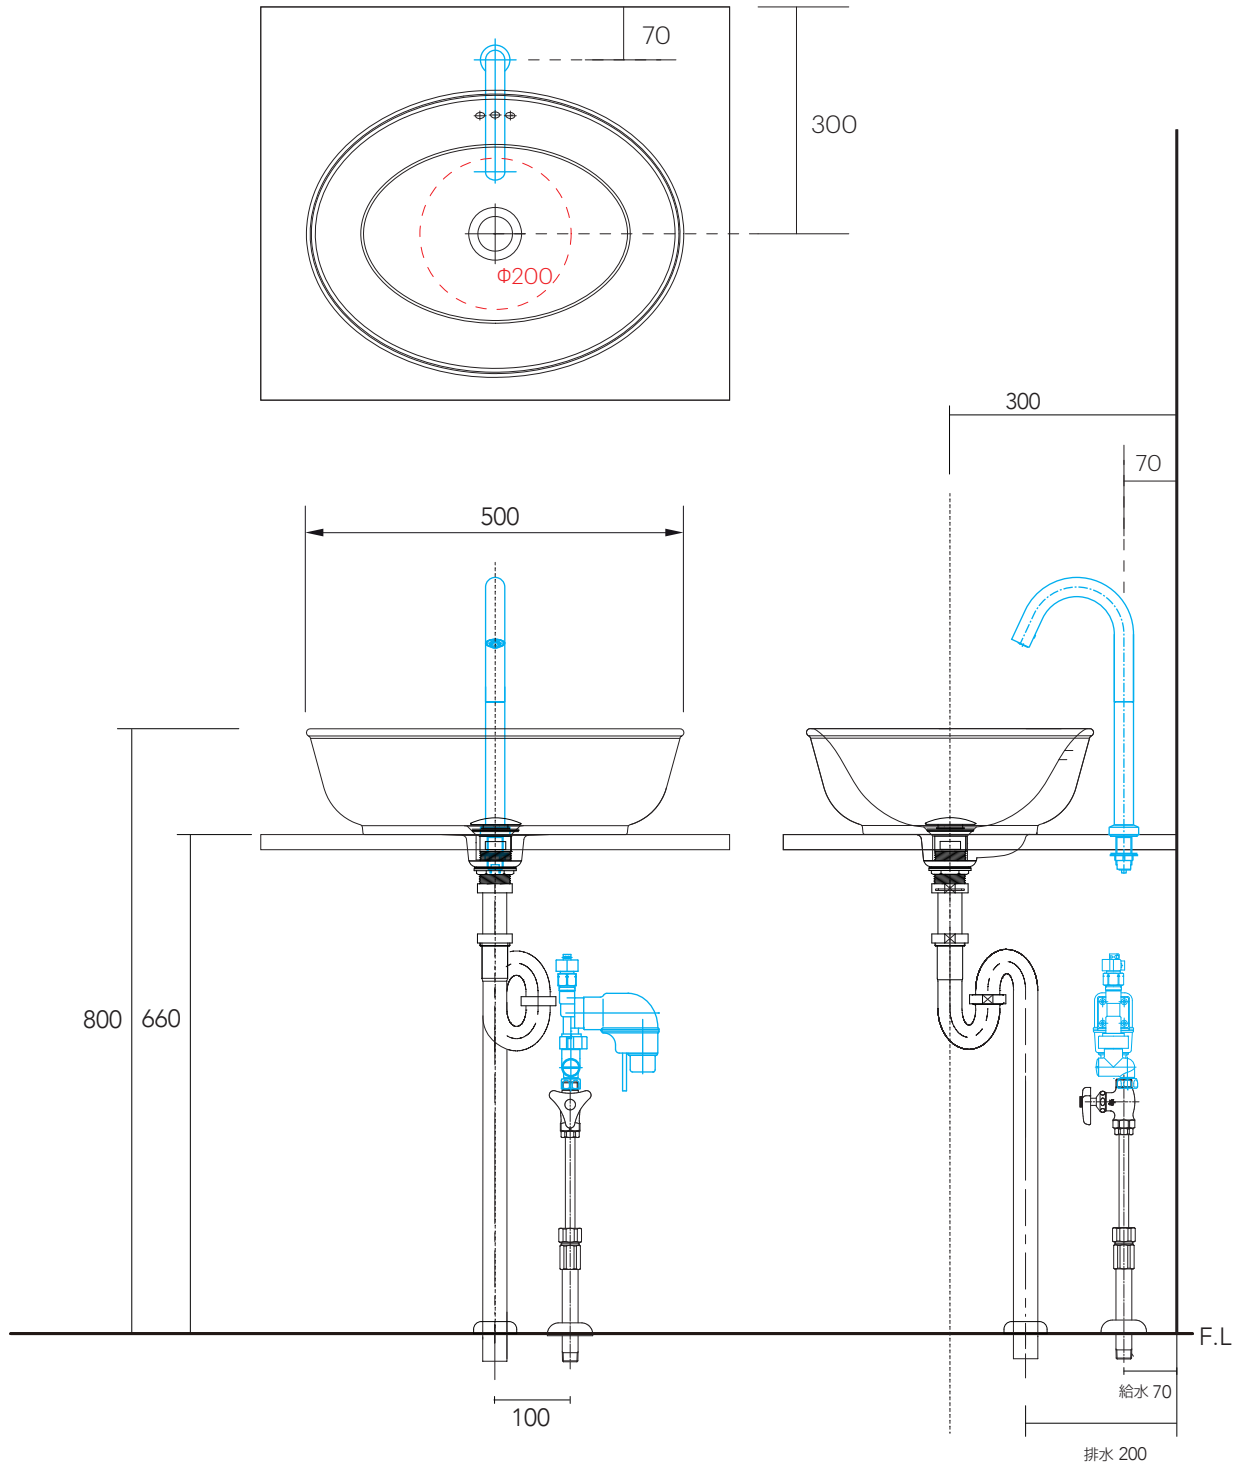

手洗器	BUR-GU5038
排水目皿	AQ-6436NR
水栓金具	AQ-E1700DL4
トラップ	AQ-STR
止水栓 1/2	AQ-MZ21AD

手洗器	BUR-GU5038
排水目皿	AQ-6436NR
水栓金具	AQ-E1700DL4
トラップ	AQ-BTN
止水栓 1/2	AQ-2261F