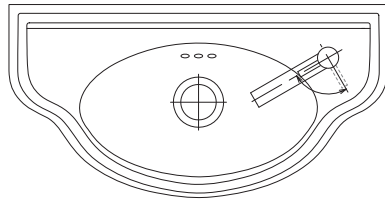

手洗器	BUR-P13
水栓金具	FC1100S
排水目皿	CET910R
トラップ	AQ-STR
止水栓 1/2	AQ-2161S

※フレキホースは別途手配下さい。

手洗器	BUR-P13
水栓金具	FC1100S
排水目皿	CET910R
トラップ	AQ-BTN
止水栓 1/2	AQ-2261F

※フレキホースは別途手配下さい。

手洗器	BUR-P13
水栓金具	FC1100S
排水目皿	CET910R
トラップ	AQ-PTR
止水栓 1/2	AQ-2261F