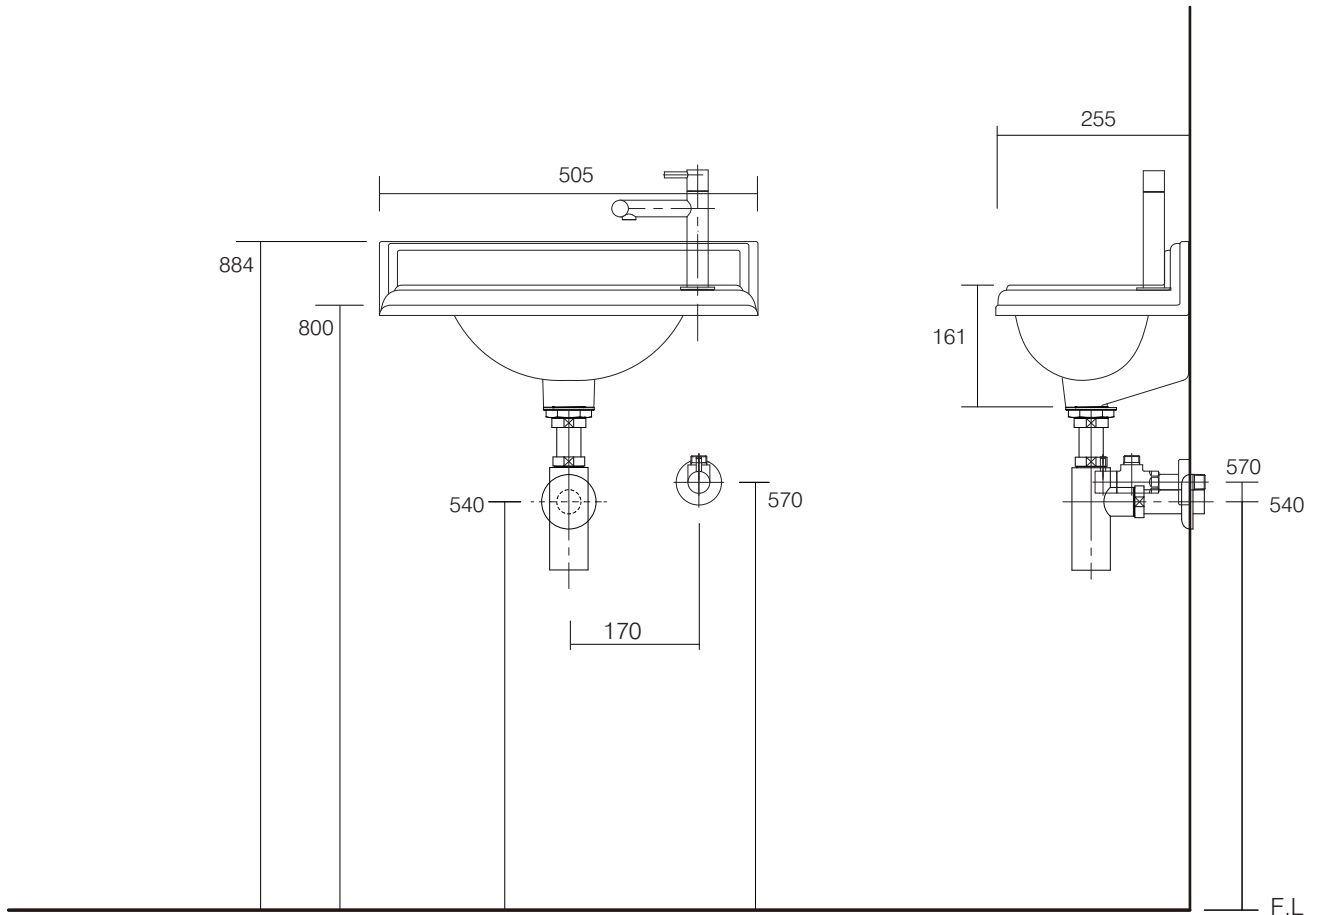

手洗器	BUR-P13
水栓金具	FC1100S
排水目皿	CET910R
トラップ	AQ-STR
止水栓 1/2	AQ-2161S

※フレキホースは別途手配下さい。

手洗器	BUR-P13
水栓金具	FC1100S
排水目皿	CET910R
トラップ	AQ-BTN
止水栓 1/2	AQ-2261F

※フレキホースは別途手配下さい。

手洗器	BUR-P13
水栓金具	FC1100S
排水目皿	CET910R
トラップ	AQ-PTR
止水栓 1/2	AQ-2261F