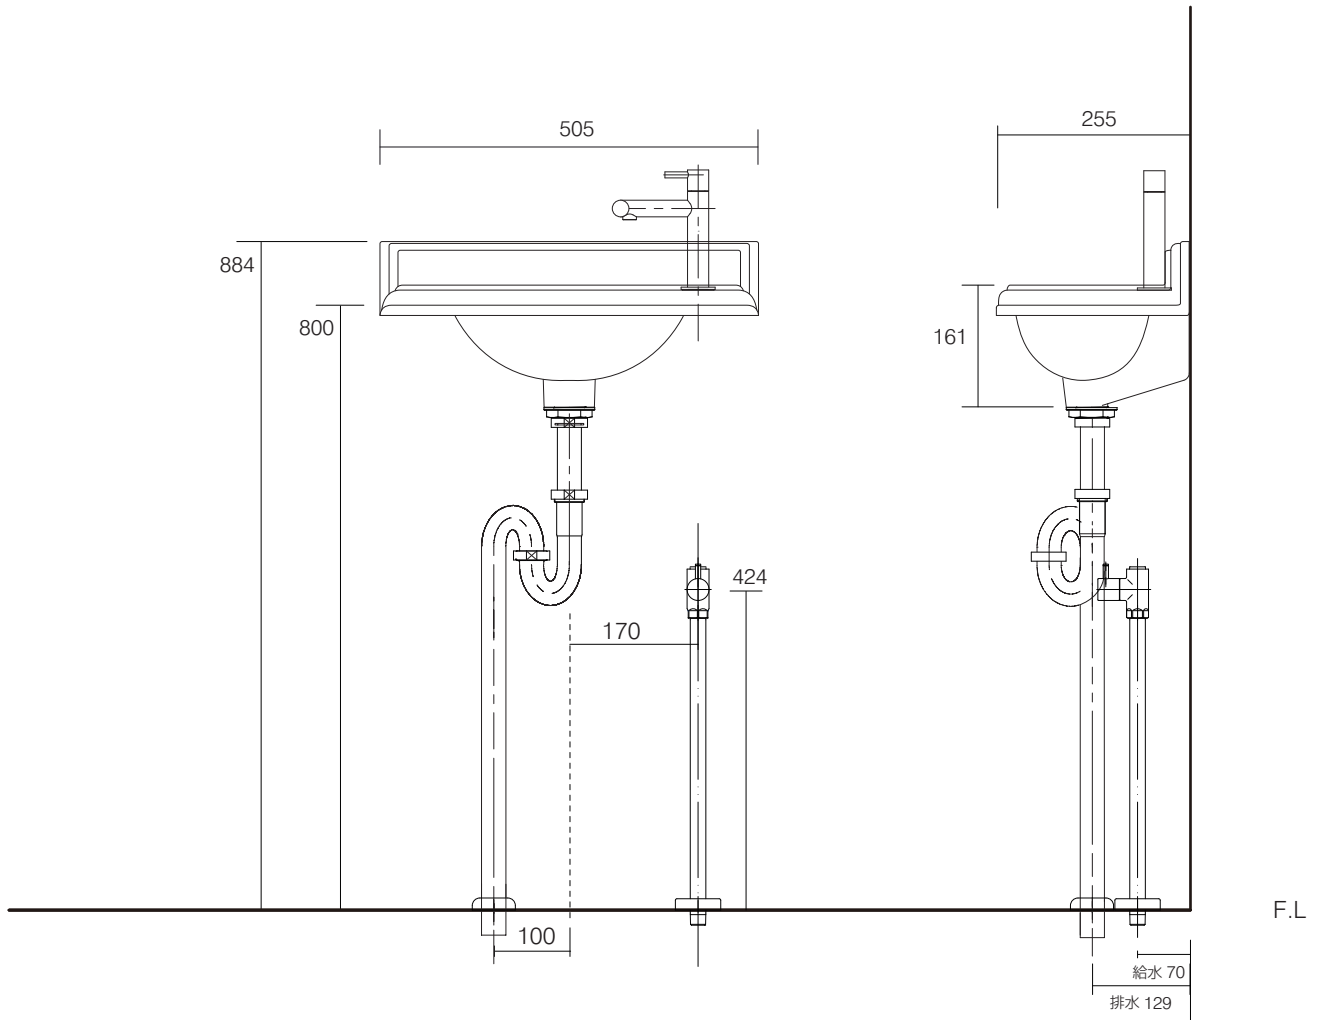

手洗器	BUR-P13
水栓金具	FC1100S
排水目皿	CET910R
トラップ	AQ-STR
止水栓 1/2	AQ-2161S

※フレキホースは別途手配下さい。

手洗器	BUR-P13
水栓金具	FC1100S
排水目皿	CET910R
トラップ	AQ-BTN
止水栓 1/2	AQ-2261F

※フレキホースは別途手配下さい。

手洗器	BUR-P13
水栓金具	FC1100S
排水目皿	CET910R
トラップ	AQ-PTR
止水栓 1/2	AQ-2261F