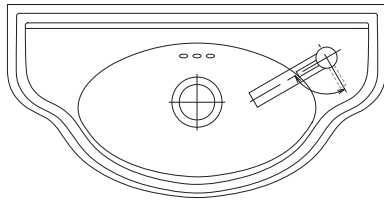

手洗器	BUR-P13
水栓金具	FC1100S
排水目皿	CET910R
トラップ	AQ-STR
止水栓 1/2	AQ-2161S

※フレキホースは別途手配下さい。

手洗器	BUR-P13
水栓金具	FC1100S
排水目皿	CET910R
トラップ	AQ-BTN
止水栓 1/2	AQ-2261F

※フレキホースは別途手配下さい。

手洗器	BUR-P13
水栓金具	FC1100S
排水目皿	CET910R
トラップ	AQ-PTR
止水栓 1/2	AQ-2261F