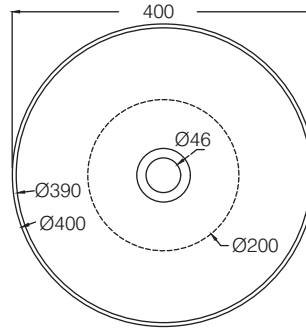

**cielo**  
handmade in Italy

※陶器製品は寸法公差が発生します。  
カウンター切り込みの際は必ず現物を合わせてご確認ください。  
※固定には、シリコンコーキング材等を手洗器と  
カウンターの接地面に塗布ください。

カウンター開口寸法:φ100

単位:mm

品名 エラスモールカウンター置き型手洗器400mm	品番 <b>CIE-BAERA40/</b>	
仕様 ●設置方法:カウンター置き●水栓取付穴:なし●オーバーフローなし ●排水金具別途	重量 8.0kg	縮尺 -
AQUAPiA ●TEL 0120-65-1232●FAX 06-6532-1580 <small>ENJOY BATHROOM EXPERIENCE</small> hits@hiratatile.co.jp		