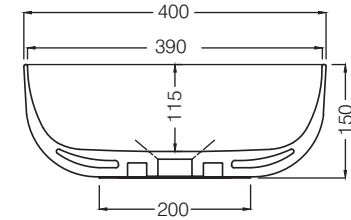

**cielo**  
handmade in Italy

※陶器製品は寸法公差が発生します。  
カウンター切り込みの際は必ず現物を合わせてご確認ください。  
※固定には、シリコンコーキング材等を手洗器と  
カウンターの接地面に塗布ください。

カウンター開口寸法:φ100

単位:mm

品名 エラスモールカウンター置き型手洗器400mm	品番 <b>CIE-BAERA40/</b>	
仕様 ●設置方法:カウンター置き●水栓取付穴:なし●オーバーフローなし ●排水金具別途	重量 8.0kg	縮尺 -
AQUAPiA ●TEL 0120-65-1232●FAX 06-6532-1580 <small>ENJOY BATHROOM EXPERIENCE</small> hits@hiratatile.co.jp		