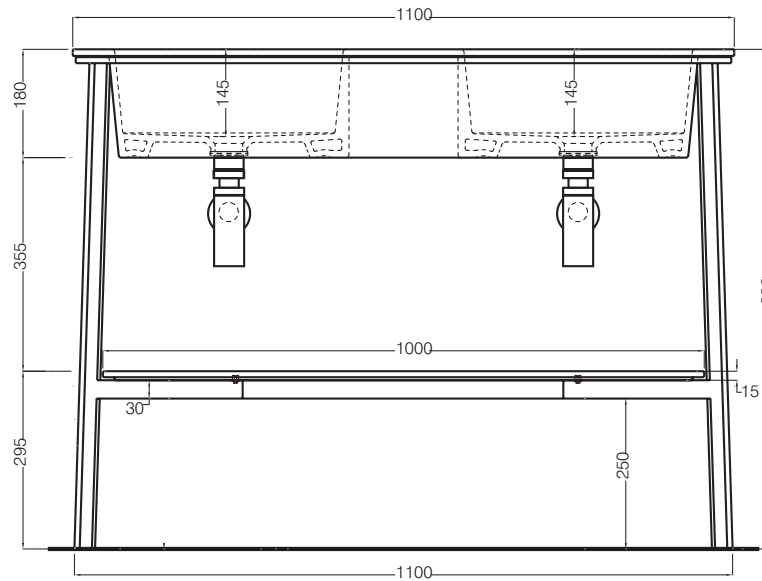

cielo
handmade in Italy

単位:mm

品名 カティードダブル洗面台セット

品番 **CIE-CATDO/**

仕様

- サイズ:W1100×D580×H830mm●陶器×スチール●オーバーフローなし
- 設置方法:自立型●水栓取付穴:1穴×2●排水金具別途

重量 縮尺

AQUA PiA ●TEL 0120-65-1232●FAX 06-6532-1580
ENJOY BATHROOM EXPERIENCE hits@hiratatile.co.jp