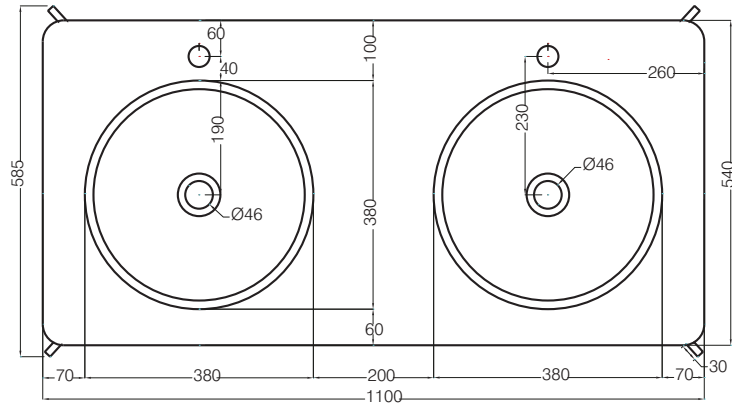

cielo
handmade in Italy

単位:mm

品名 カティードダブル洗面台セット

品番 **CIE-CATDO/**

仕様

- サイズ:W1100×D580×H830mm●陶器×スチール●オーバーフローなし
- 設置方法:自立型●水栓取付穴:1穴×2●排水金具別途

重量 縮尺

AQUA PiA ●TEL 0120-65-1232●FAX 06-6532-1580
ENJOY BATHROOM EXPERIENCE hits@hiratatile.co.jp