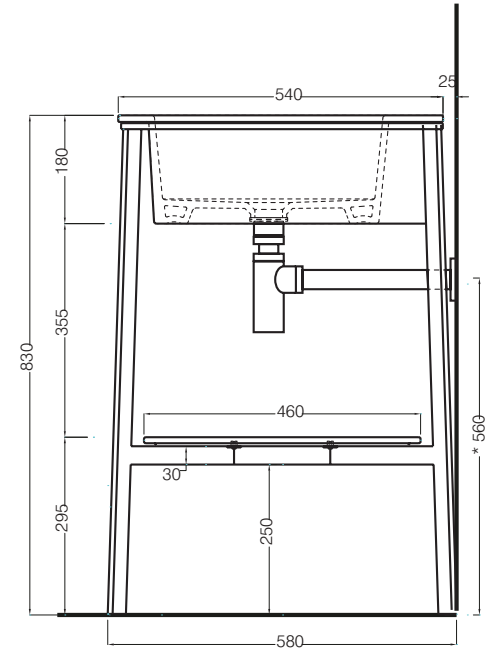

cielo
handmade in Italy

単位:mm

品名 カティードダブル洗面台セット

品番 **CIE-CATDO/**

仕様

- サイズ:W1100×D580×H830mm●陶器×スチール●オーバーフローなし
- 設置方法:自立型●水栓取付穴:1穴×2●排水金具別途

重量 縮尺

AQUA PiA ●TEL 0120-65-1232●FAX 06-6532-1580
ENJOY BATHROOM EXPERIENCE hits@hiratatile.co.jp