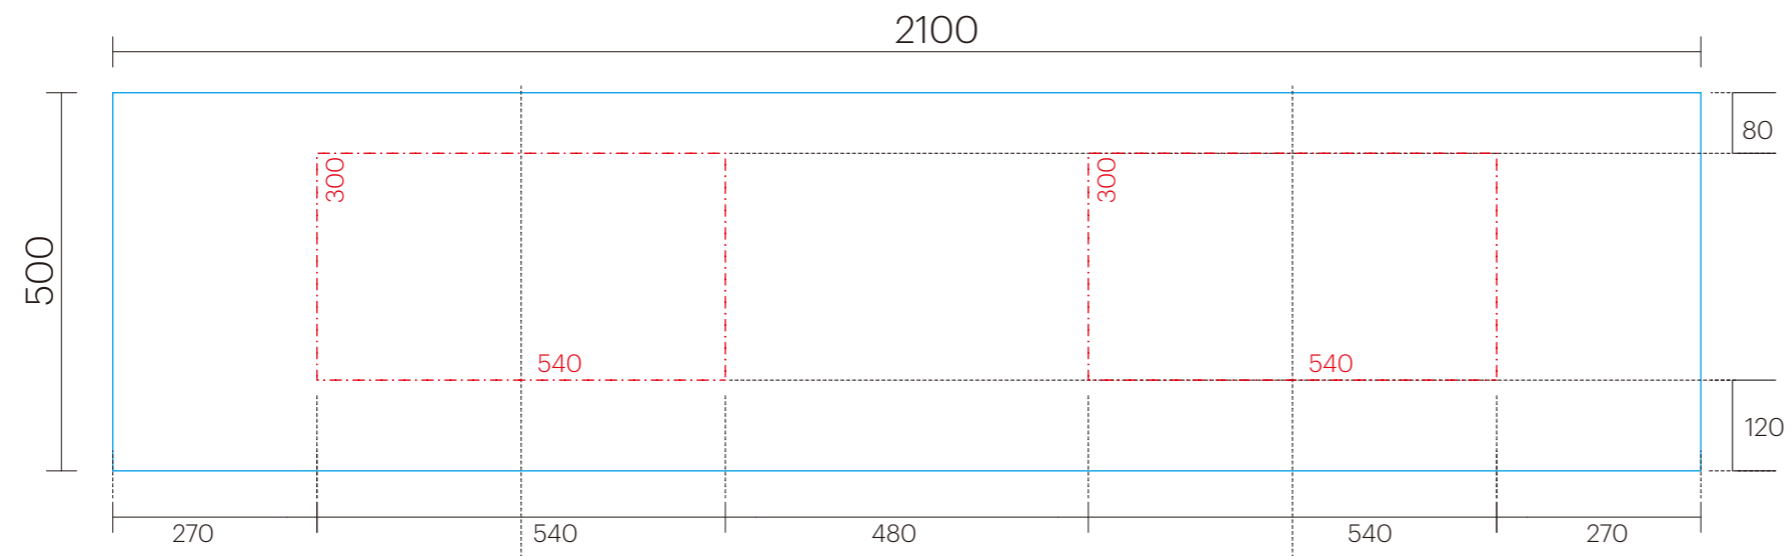

洗面器	CIE-EDLAI60/×2
排水目皿	CIE-PIL01N/×2
水栓金具	PAF-JO071×2
トラップ	AQ-STR×2
止水栓 1/2	AQ-MZ21AD-L×4

AQUAPiA
ENJOY BATHROOM EXPERIENCE

F.L

洗面器	CIE-EDLAI60/×2
排水目皿	CIE-PIL01N/×2
水栓金具	PAF-JO071×2
トラップ	AQ-BTN×2
止水栓 1/2	AQ-2261F×4