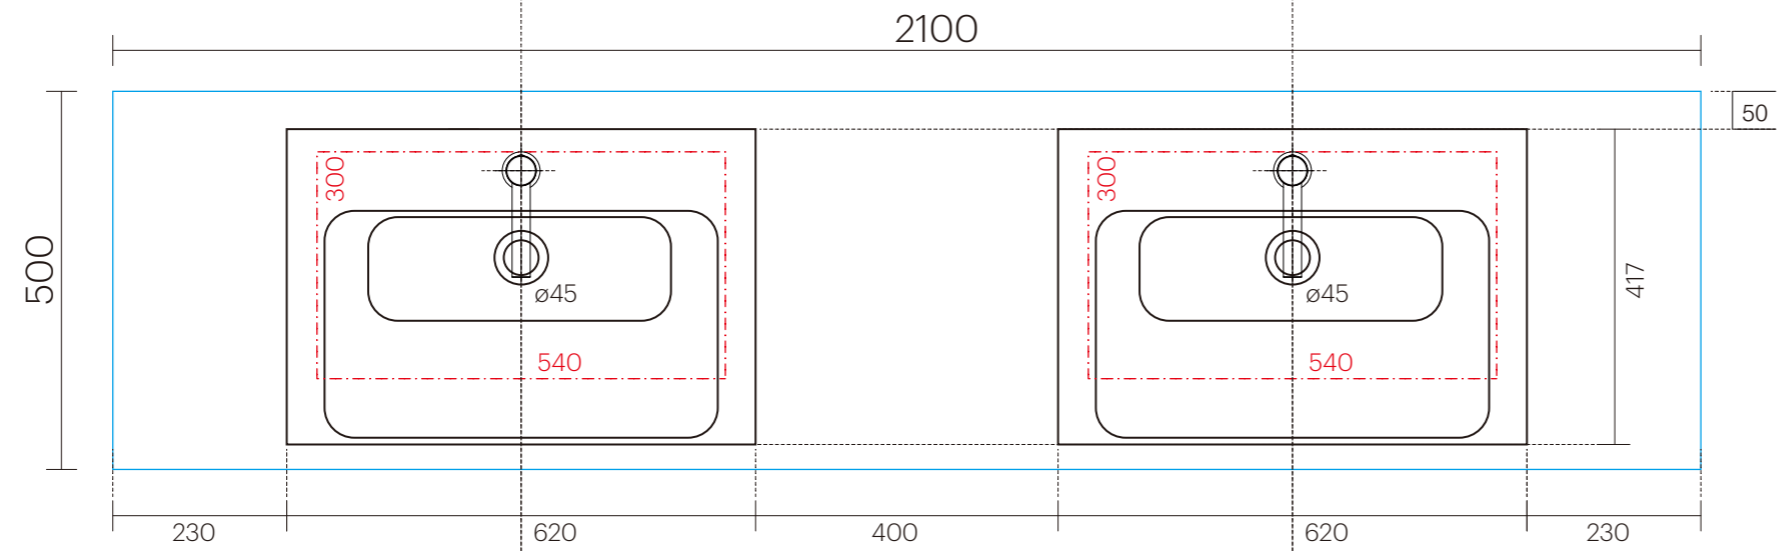

洗面器	CIE-EDLAI60/×2
排水目皿	CIE-PIL01N/×2
水栓金具	PAF-JO071×2
トラップ	AQ-STR×2
止水栓 1/2	AQ-MZ21AD-L×4

AQUAPiA
ENJOY BATHROOM EXPERIENCE

F.L

洗面器	CIE-EDLAI60/×2
排水目皿	CIE-PIL01N/×2
水栓金具	PAF-JO071×2
トラップ	AQ-BTN×2
止水栓 1/2	AQ-2261F×4