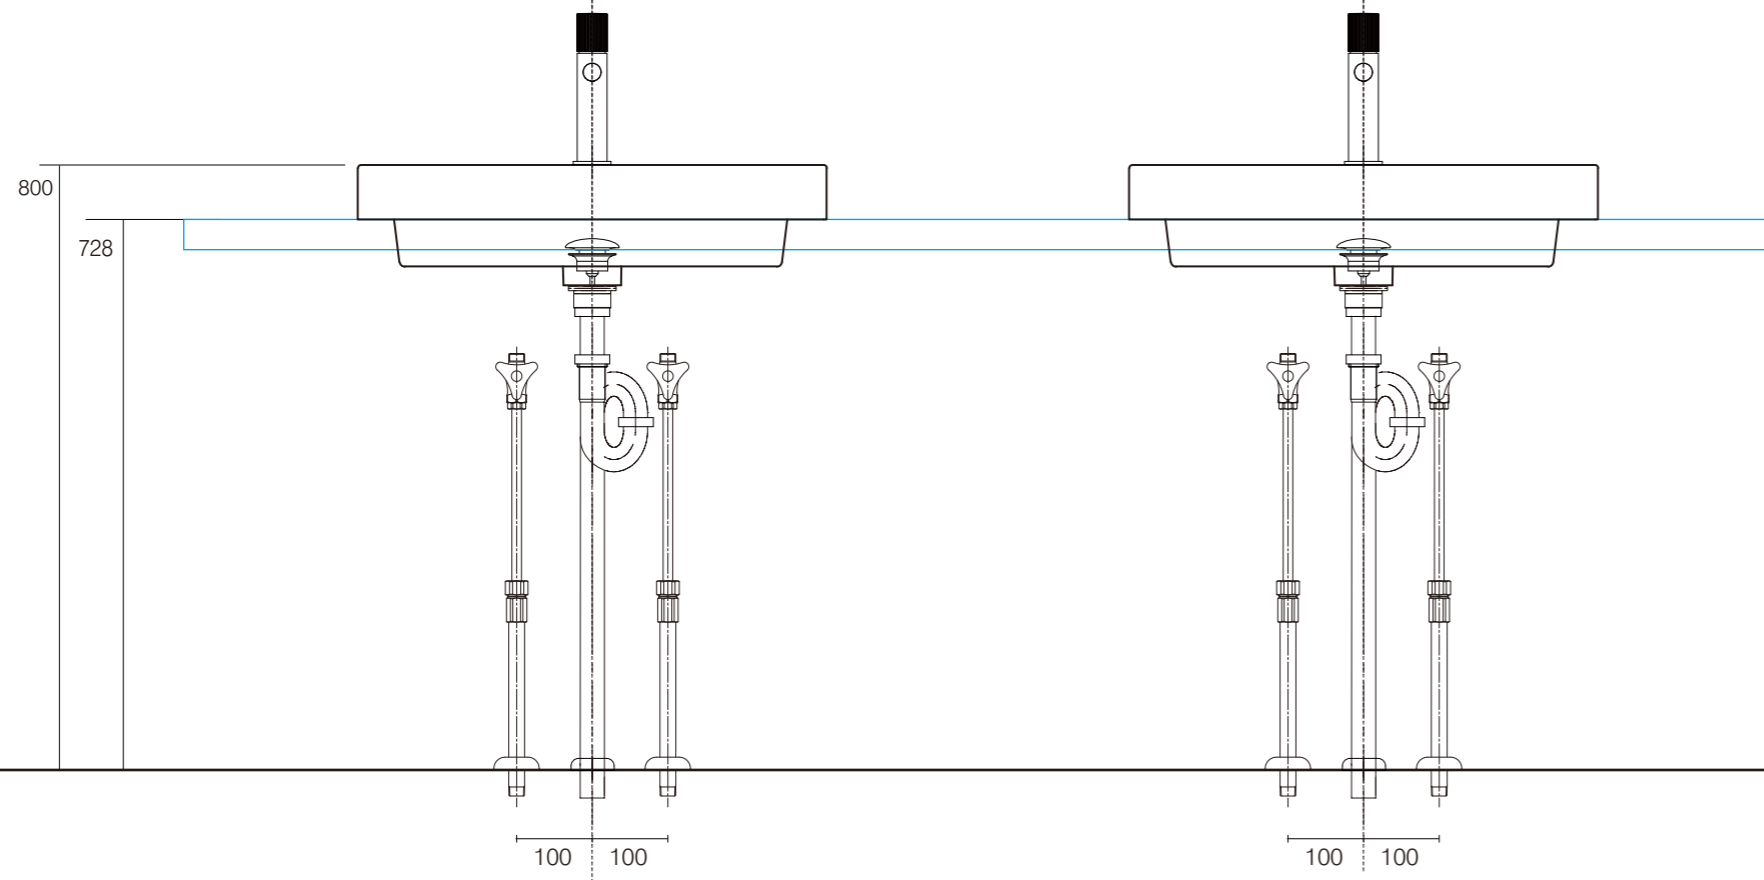

洗面器	CIE-EDLAI60/×2
排水目皿	CIE-PIL01N/×2
水栓金具	PAF-JO071×2
トラップ	AQ-STR×2
止水栓 1/2	AQ-MZ21AD-L×4

AQUAPiA
ENJOY BATHROOM EXPERIENCE

F.L

洗面器	CIE-EDLAI60/×2
排水目皿	CIE-PIL01N/×2
水栓金具	PAF-JO071×2
トラップ	AQ-BTN×2
止水栓 1/2	AQ-2261F×4