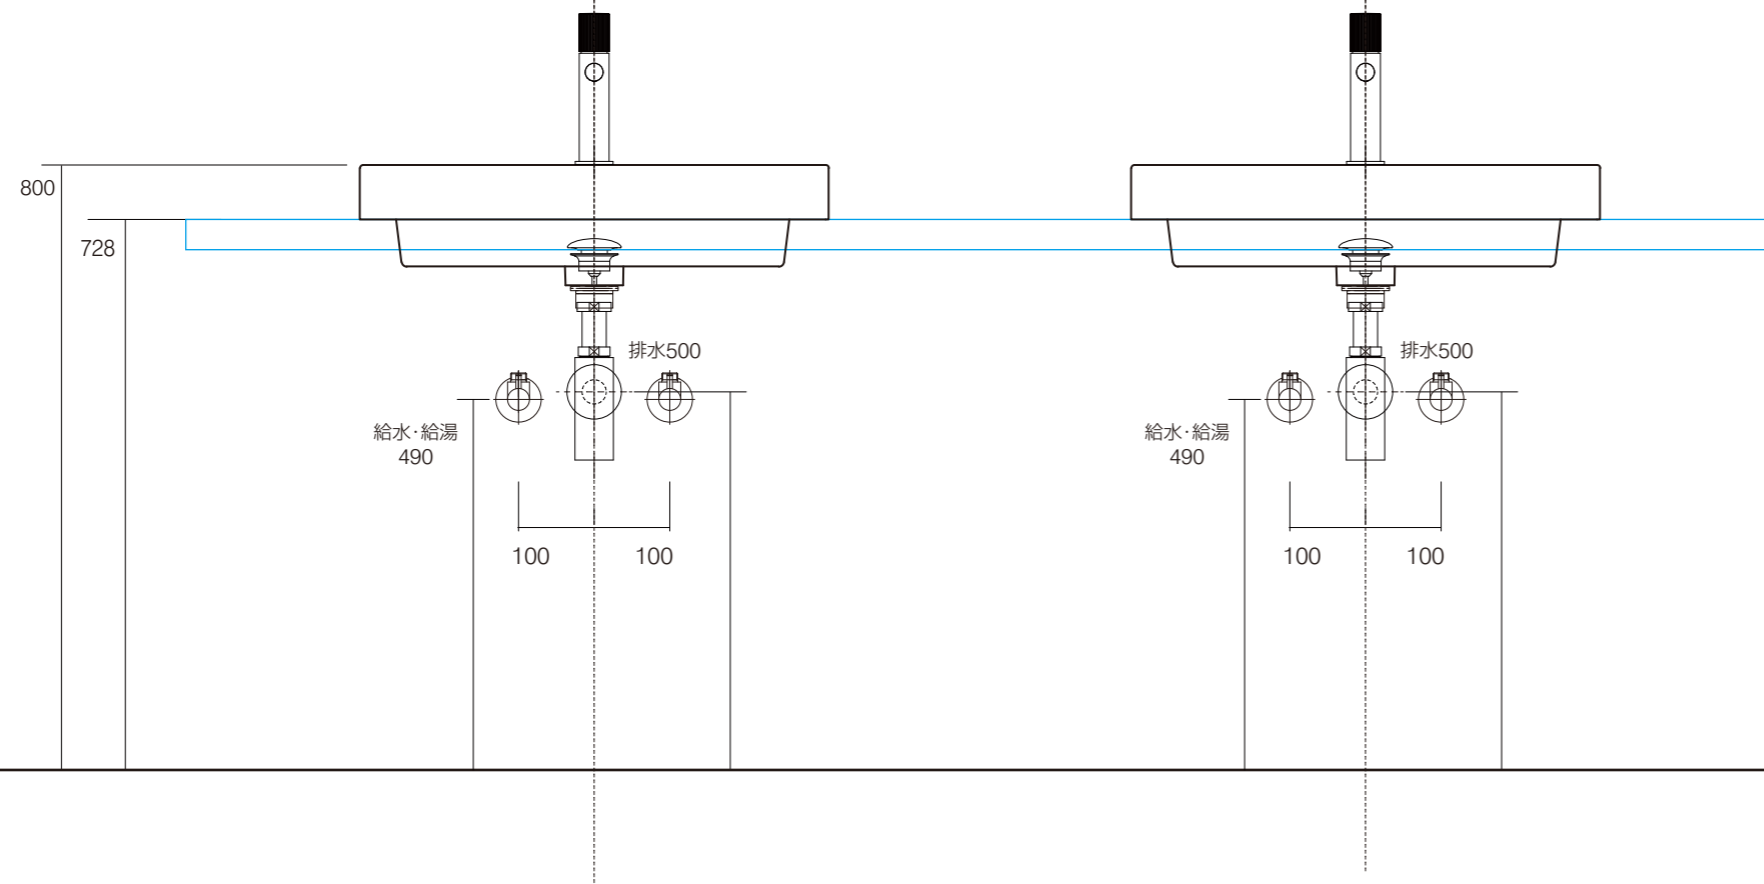

洗面器	CIE-EDLAI60/×2
排水目皿	CIE-PIL01N/×2
水栓金具	PAF-JO071×2
トラップ	AQ-STR×2
止水栓 1/2	AQ-MZ21AD-L×4

AQUAPiA
ENJOY BATHROOM EXPERIENCE

F.L

洗面器	CIE-EDLAI60/×2
排水目皿	CIE-PIL01N/×2
水栓金具	PAF-JO071×2
トラップ	AQ-BTN×2
止水栓 1/2	AQ-2261F×4