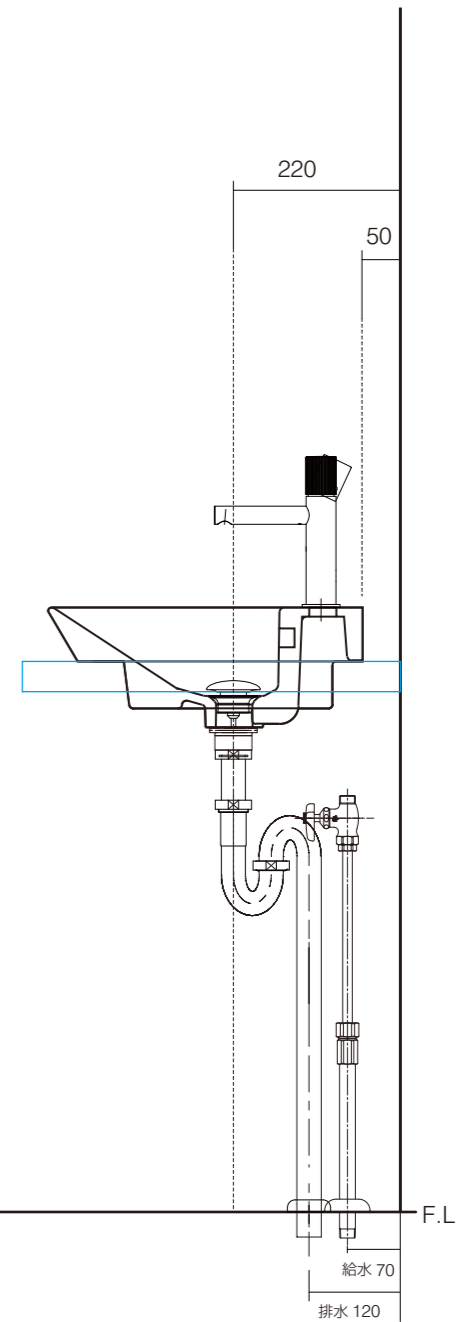

洗面器	CIE-EDLAI60/×2
排水目皿	CIE-PIL01N/×2
水栓金具	PAF-JO071×2
トラップ	AQ-STR×2
止水栓 1/2	AQ-MZ21AD-L×4

AQUAPiA
ENJOY BATHROOM EXPERIENCE

F.L

洗面器	CIE-EDLAI60/×2
排水目皿	CIE-PIL01N/×2
水栓金具	PAF-JO071×2
トラップ	AQ-BTN×2
止水栓 1/2	AQ-2261F×4