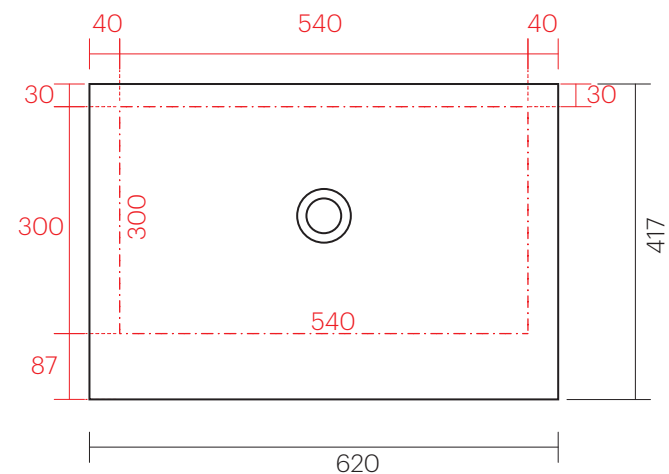

cielo
handmade in Italy

※陶器製品は寸法公差が発生します。必ず現物を合わせてご確認ください。

※カウンターが必要です。壁面には補強を入れてください。

※製品と接する部分には必ずコーキング処理を行ってください。

カウンター開口寸法
540×300mm

単位:mm

品名 エッジ半埋め込み型洗面器620mm

品番 **CIE-EDLAI60/**

仕様

- 設置方法:半埋め込み●W620mm×D417mm×H159mm(72mm)●水栓取付穴:1穴●容量:4.5L
- オーバーフロー付き●排水金具別途●背面釉薬あり

重量 15.5kg

縮尺

-

AQUA PiA
ENJOY BATHROOM EXPERIENCE

●TEL 0120-65-1232●FAX 06-6532-1580
hits@hiratatile.co.jp