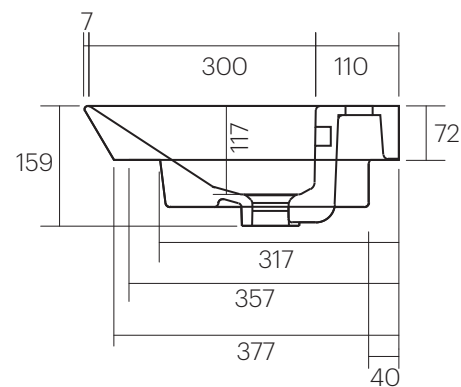

cielo
handmade in Italy

※陶器製品は寸法公差が発生します。必ず現物を合わせてご確認ください。

※カウンターが必要です。壁面には補強を入れてください。

※製品と接する部分には必ずコーキング処理を行ってください。

カウンター開口寸法
540×300mm

単位:mm

品名 エッジ半埋め込み型洗面器620mm

品番 **CIE-EDLAI60/**

仕様

- 設置方法:半埋め込み●W620mm×D417mm×H159mm(72mm)●水栓取付穴:1穴●容量:4.5L
- オーバーフロー付き●排水金具別途●背面釉薬あり

重量 15.5kg

縮尺

-

AQUA PiA
ENJOY BATHROOM EXPERIENCE

●TEL 0120-65-1232●FAX 06-6532-1580
hits@hiratatile.co.jp