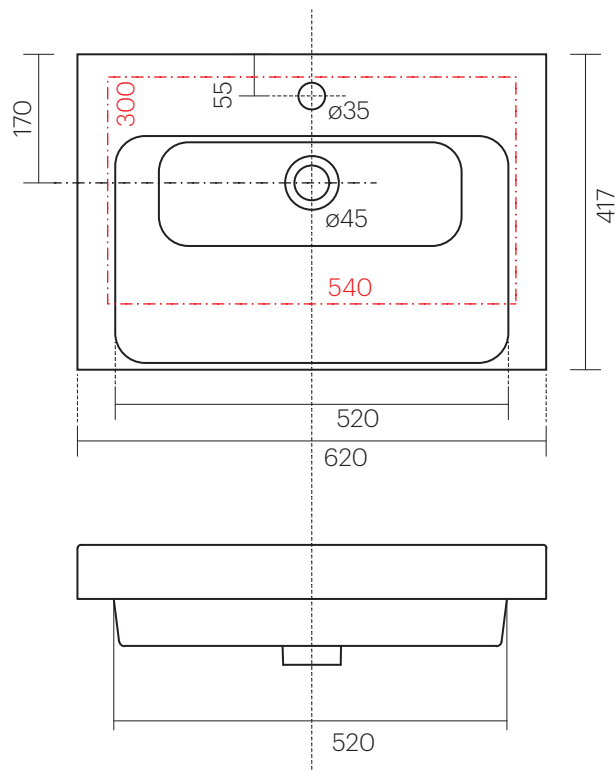

cielo
handmade in Italy

※陶器製品は寸法公差が発生します。必ず現物を合わせてご確認ください。

※カウンターが必要です。壁面には補強を入れてください。

※製品と接する部分には必ずコーキング処理を行ってください。

カウンター開口寸法
540×300mm

単位:mm

品名 エッジ半埋め込み型洗面器620mm

品番 **CIE-EDLAI60/**

仕様

- 設置方法:半埋め込み●W620mm×D417mm×H159mm(72mm)●水栓取付穴:1穴●容量:4.5L
- オーバーフロー付き●排水金具別途●背面釉薬あり

重量 15.5kg

縮尺

-

AQUA PiA
ENJOY BATHROOM EXPERIENCE

●TEL 0120-65-1232●FAX 06-6532-1580
hits@hiratatile.co.jp