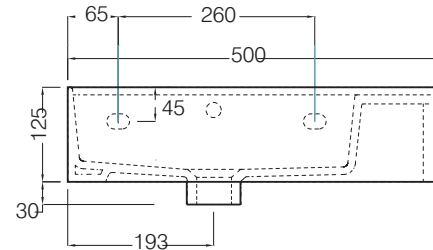

cielo
handmade in Italy

※陶器製品は寸法公差が発生します。カウンター切り込みの際は必ず現物を合わせてご確認ください。

※製品と接する部分には必ずコーキング処理を行ってください。

カウンター開口寸法：130×320

単位:mm

品名 エンジョイ 壁付け・カウンター置き型洗面器500mm

品番 **CIE-EJLAN50/**

仕様

- 設置方法:壁付け・カウンター置き ●水栓取付穴:1穴 ●オーバーフロー付き
- 排水金具別途 ●背面釉薬なし

重量 14.25kg

縮尺 1/10

AQUA PiA
ENJOY BATHROOM EXPERIENCE

●TEL 0120-65-1232 ●FAX 06-6532-1580
hits@hiratatile.co.jp

単位:mm

品名 洗面器用取り付けボルト(同梱部材)

品番 **CIE-54/A**

仕様 ・ナット×2 ・ワッシャー×2 ハンガーボルト×2 アンカープラグ×2 スペーサー×2

重量 - 縮尺 -

AQUA PiA ●TEL 0120-65-1232●FAX 06-6532-1580
ENJOY BATHROOM EXPERIENCE hits@hiratatile.co.jp