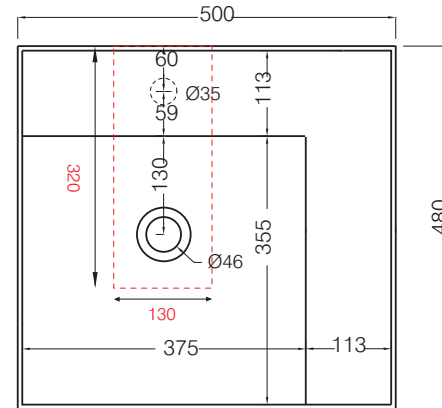

cielo
handmade in Italy

※陶器製品は寸法公差が発生します。カウンター切り込みの際は必ず現物を合わせてご確認ください。

※製品と接する部分には必ずコーキング処理を行ってください。

カウンター開口寸法：130×320

単位:mm

品名 エンジョイ 壁付け・カウンター置き型洗面器500mm

品番 **CIE-EJLAN50/**

仕様

- 設置方法:壁付け・カウンター置き ●水栓取付穴:1穴 ●オーバーフロー付き
- 排水金具別途 ●背面釉薬なし

重量 14.25kg

縮尺 1/10

AQUA PiA
ENJOY BATHROOM EXPERIENCE

●TEL 0120-65-1232 ●FAX 06-6532-1580
hits@hiratatile.co.jp

単位:mm

品名 洗面器用取り付けボルト(同梱部材)

品番 **CIE-54/A**

仕様 ・ナット×2 ・ワッシャー×2 ハンガーボルト×2 アンカープラグ×2 スペーサー×2

重量 - 縮尺 -

AQUA PiA ●TEL 0120-65-1232●FAX 06-6532-1580
ENJOY BATHROOM EXPERIENCE hits@hiratatile.co.jp