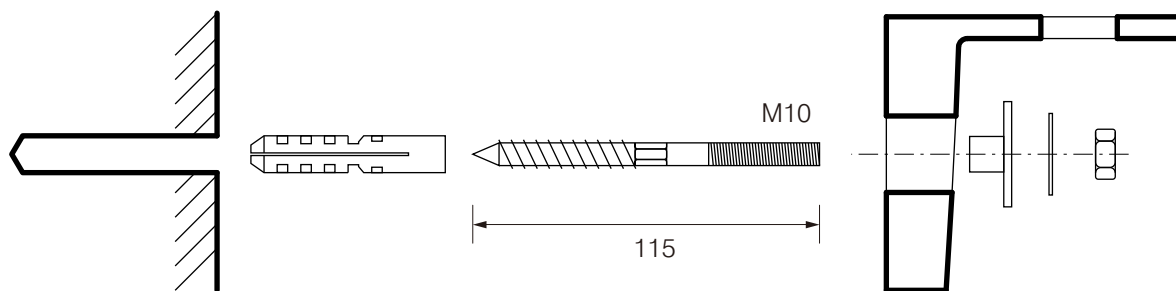

cielo
handmade in Italy

※陶器製品は寸法公差が発生します。カウンター切り込みの際は必ず現物を合わせてご確認ください。

※製品と接する部分には必ずコーキング処理を行ってください。

カウンター開口寸法：130×320

単位:mm

品名 エンジョイ 壁付け・カウンター置き型洗面器500mm

品番 **CIE-EJLAN50/**

仕様

- 設置方法:壁付け・カウンター置き ●水栓取付穴:1穴 ●オーバーフロー付き
- 排水金具別途 ●背面釉薬なし

重量 14.25kg

縮尺 1/10

AQUA PiA
ENJOY BATHROOM EXPERIENCE

●TEL 0120-65-1232 ●FAX 06-6532-1580
hits@hiratatile.co.jp

単位:mm

品名 洗面器用取り付けボルト(同梱部材)

品番 **CIE-54/A**