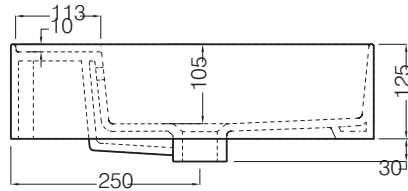

cielo
handmade in Italy

※陶器製品は寸法公差が発生します。カウンター切り込みの際は必ず現物を合わせてご確認ください。

※製品と接する部分には必ずコーキング処理を行ってください。

カウンター開口寸法：130×320

単位:mm

品名 エンジョイ 壁付け・カウンター置き型洗面器500mm

品番 **CIE-EJLAN50/**

仕様

- 設置方法:壁付け・カウンター置き ●水栓取付穴:1穴 ●オーバーフロー付き
- 排水金具別途 ●背面釉薬なし

重量 14.25kg

縮尺 1/10

AQUA PiA
ENJOY BATHROOM EXPERIENCE

●TEL 0120-65-1232 ●FAX 06-6532-1580
hits@hiratatile.co.jp

単位:mm

品名 洗面器用取り付けボルト(同梱部材)

品番 **CIE-54/A**

仕様 ・ナット×2 ・ワッシャー×2 ハンガーボルト×2 アンカープラグ×2 スペーサー×2

重量 - 縮尺 -

AQUA PiA ●TEL 0120-65-1232●FAX 06-6532-1580
ENJOY BATHROOM EXPERIENCE hits@hiratatile.co.jp