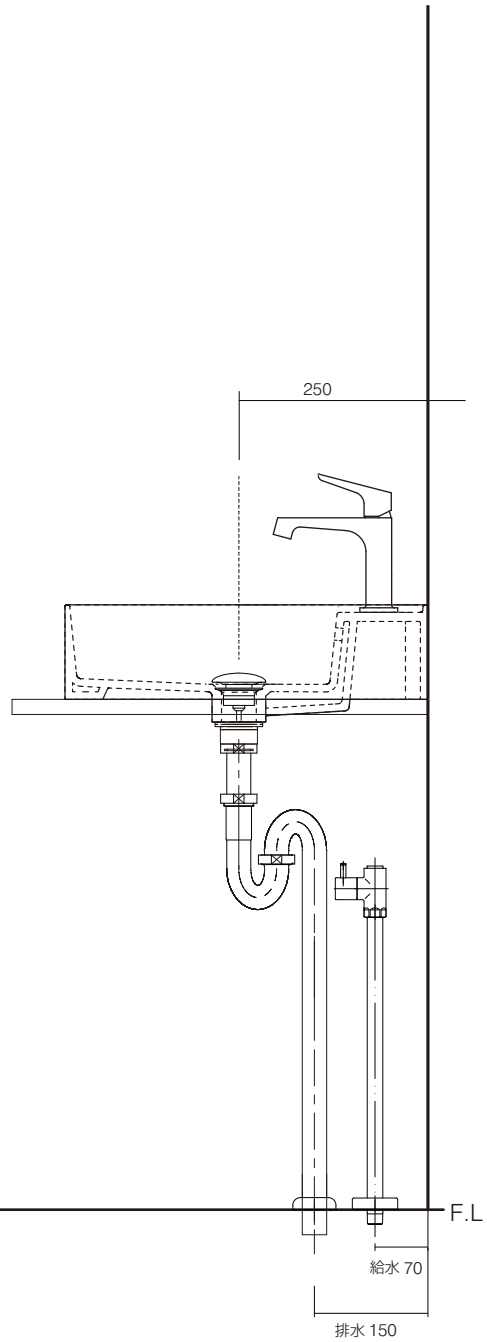

手洗器	CIE-EJLAN70/
排水目皿	PIL01N/
水栓金具	34017XXX
トラップ	AQ-STR
止水栓 1/2	AQ-2161S×2

手洗器	CIE-EJLAN70/
排水目皿	PIL01N/
水栓金具	34017XXX
トラップ	AQ-BTN
止水栓 1/2	AQ-2261F×2