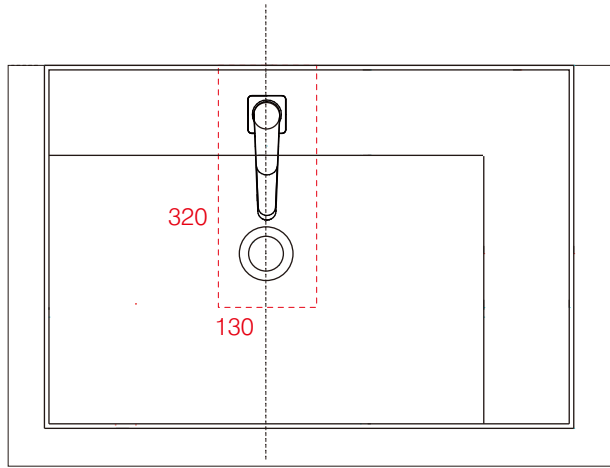

手洗器	CIE-EJLAN70/
排水目皿	PIL01N/
水栓金具	34017XXX
トラップ	AQ-STR
止水栓 1/2	AQ-2161S×2

手洗器	CIE-EJLAN70/
排水目皿	PIL01N/
水栓金具	34017XXX
トラップ	AQ-BTN
止水栓 1/2	AQ-2261F×2