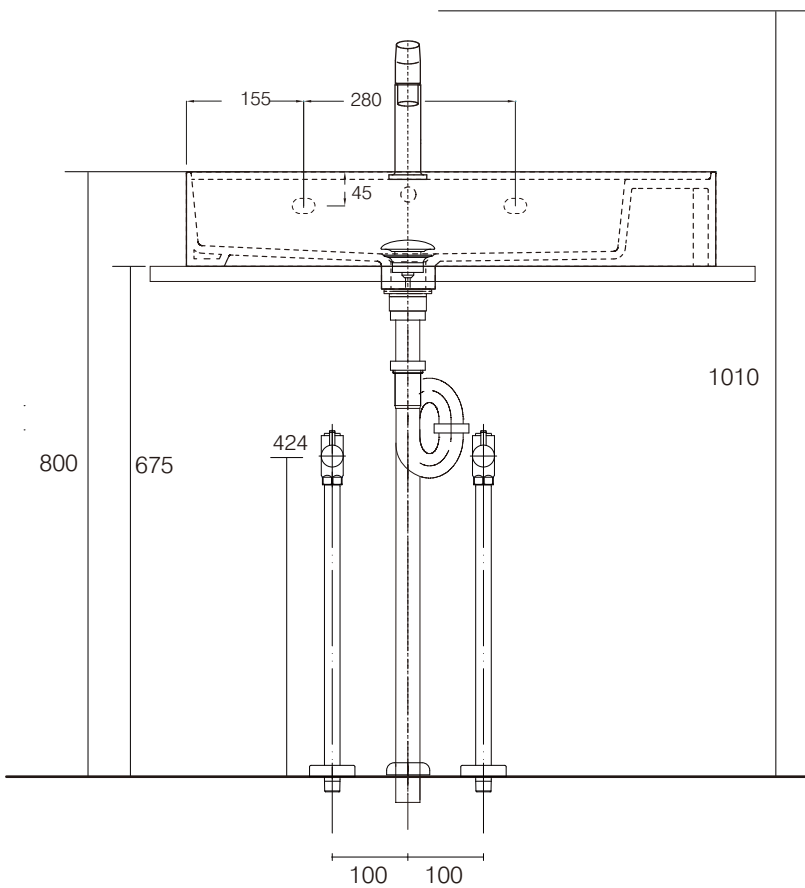

手洗器	CIE-EJLAN70/
排水目皿	PIL01N/
水栓金具	34017XXX
トラップ	AQ-STR
止水栓 1/2	AQ-2161S×2

手洗器	CIE-EJLAN70/
排水目皿	PIL01N/
水栓金具	34017XXX
トラップ	AQ-BTN
止水栓 1/2	AQ-2261F×2