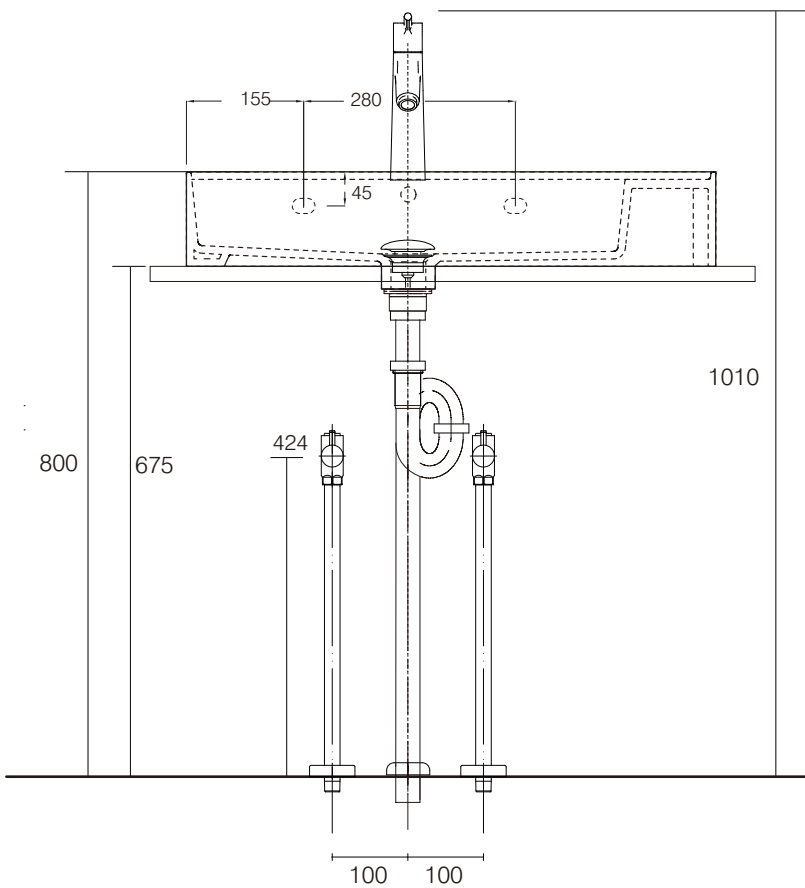

手洗器	CIE-EJLAN70/
排水目皿	PIL01N/
水栓金具	72023000
トラップ	AQ-STR
止水栓 1/2	AQ-2161S×2

手洗器	CIE-EJLAN70/
排水目皿	PIL01N/
水栓金具	72023000
トラップ	AQ-BTN
止水栓 1/2	AQ-2261F×2