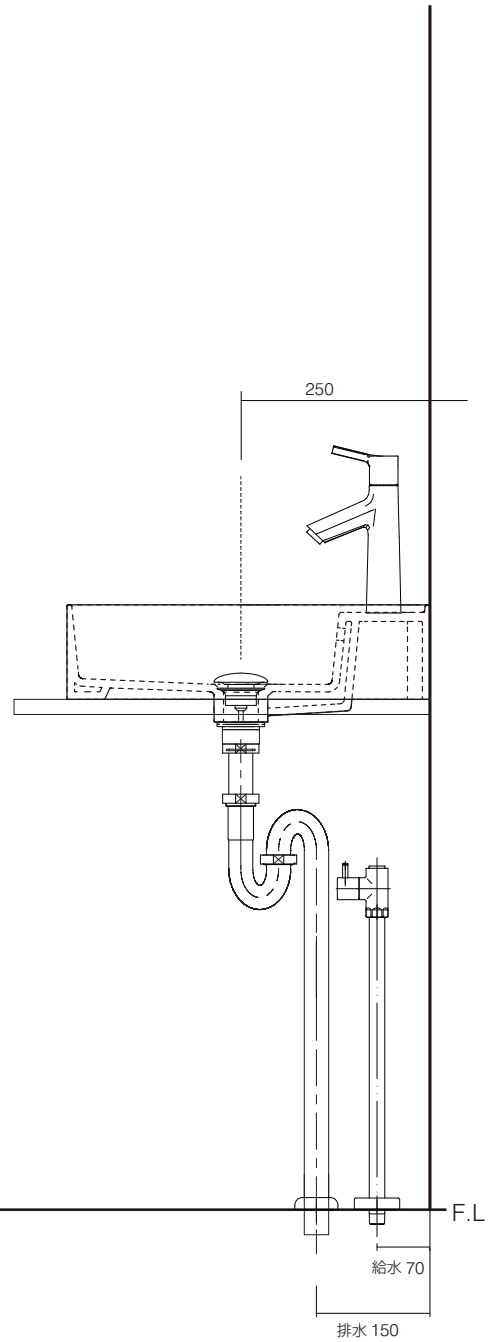

手洗器	CIE-EJLAN70/
排水目皿	PIL01N/
水栓金具	72023000
トラップ	AQ-STR
止水栓 1/2	AQ-2161S×2

手洗器	CIE-EJLAN70/
排水目皿	PIL01N/
水栓金具	72023000
トラップ	AQ-BTN
止水栓 1/2	AQ-2261F×2