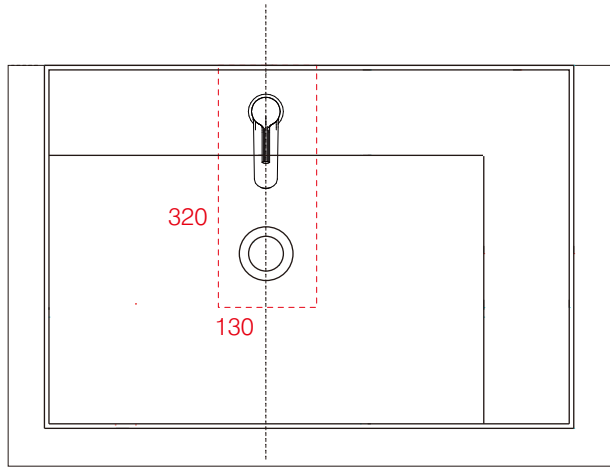

手洗器	CIE-EJLAN70/
排水目皿	PIL01N/
水栓金具	72023000
トラップ	AQ-STR
止水栓 1/2	AQ-2161S×2

手洗器	CIE-EJLAN70/
排水目皿	PIL01N/
水栓金具	72023000
トラップ	AQ-BTN
止水栓 1/2	AQ-2261F×2