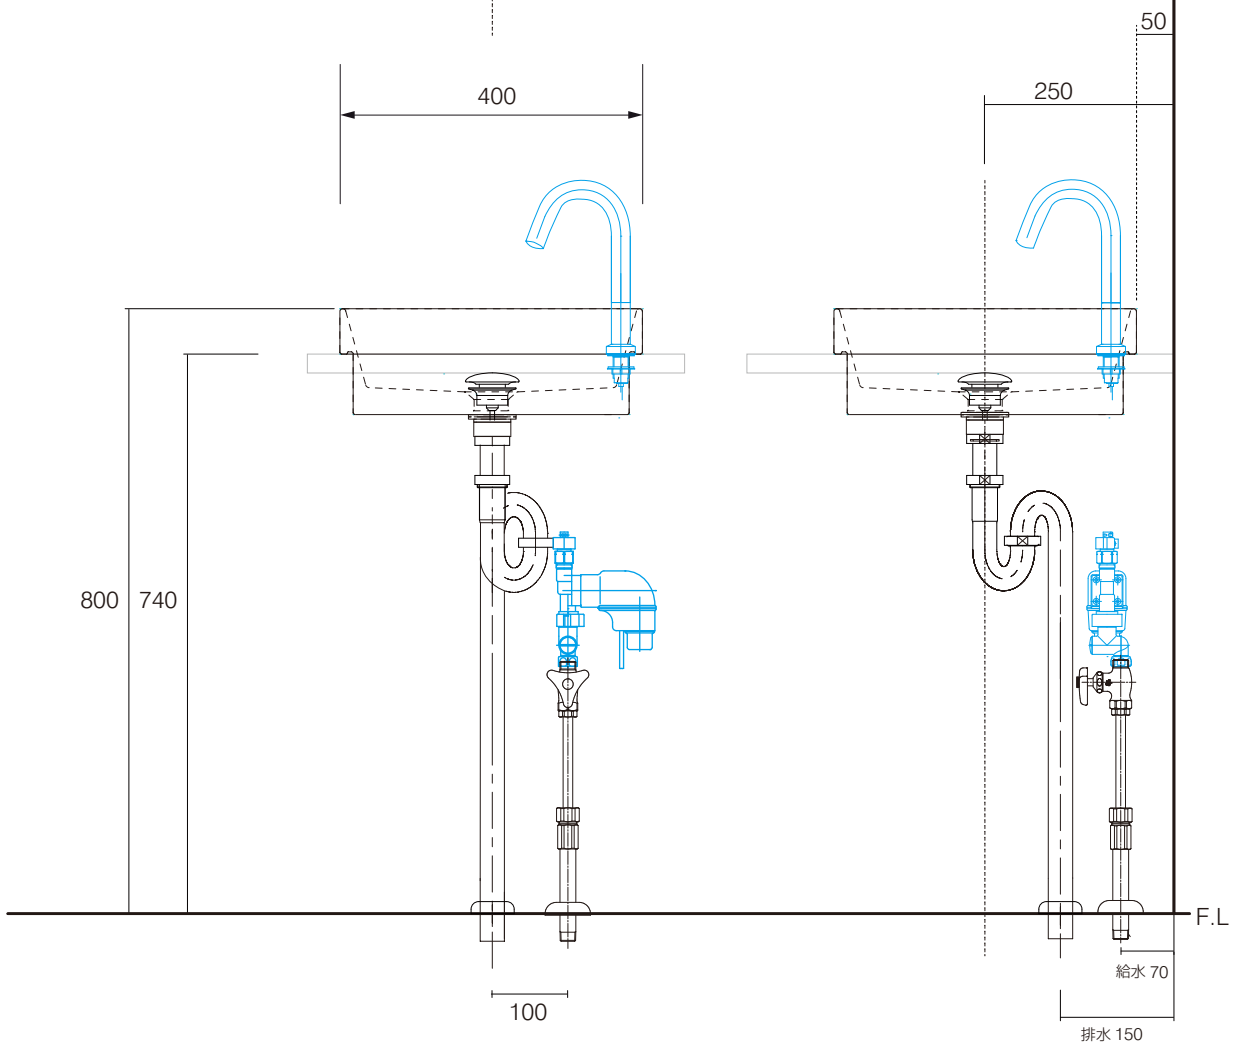

手洗器	CIE-EJLASIT40/
排水目皿	PIL01N/
水栓金具	AQ-E1700DL2
トラップ	AQ-STR (32mm)
止水栓 1/2	AQ-MZ21AD

手洗器	CIE-EJLASIT40/
排水目皿	PIL01N/
水栓金具	AQ-E1700DL2
トラップ	AQ-BTN
止水栓 1/2	AQ-2261F