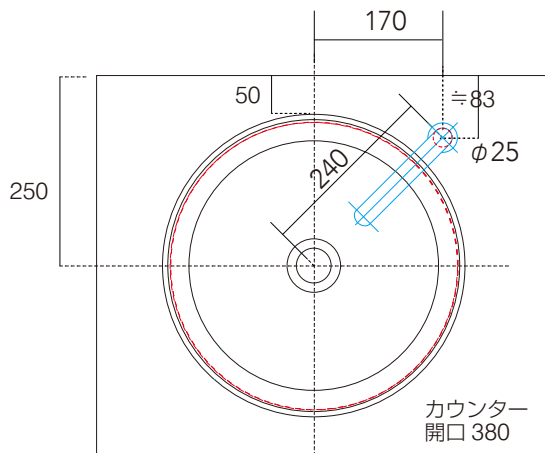

手洗器	CIE-EJLASIT40/
排水目皿	PIL01N/
水栓金具	AQ-E1700DL2
トラップ	AQ-STR (32mm)
止水栓 1/2	AQ-MZ21AD

手洗器	CIE-EJLASIT40/
排水目皿	PIL01N/
水栓金具	AQ-E1700DL2
トラップ	AQ-BTN
止水栓 1/2	AQ-2261F