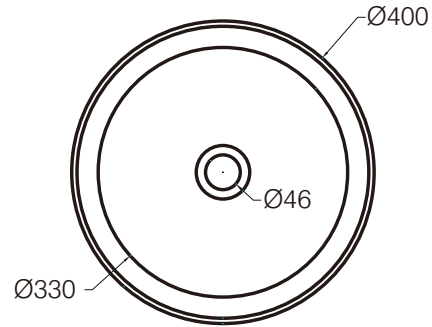

**cielo**  
handmade in Italy

※陶器製品は寸法公差が発生します。カウンター切り込みの際は必ず現物を合わせてご確認ください。

※製品と接する部分には必ずコーキング処理を行ってください。

カウンター開口寸法：Ø380

単位:mm

品名 エンジョイ 半埋込型洗面器400mm

品番 **CIE-EJLASIT40/**

仕様

- 設置方法:半埋込
- 水栓取付穴:なし
- オーバーフロー:なし
- 排水金具別途

重量 7.7kg

縮尺 1/10

**AQUA Pi A**  
ENJOY BATHROOM EXPERIENCE

●TEL 0120-65-1232 ●FAX 06-6532-1580  
hits@hiratatile.co.jp