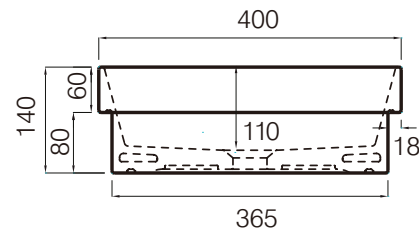

**cielo**  
handmade in Italy

※陶器製品は寸法公差が発生します。カウンター切り込みの際は必ず現物を合わせてご確認ください。

※製品と接する部分には必ずコーキング処理を行ってください。

カウンター開口寸法：Ø380

単位:mm

品名 エンジョイ 半埋込型洗面器400mm

品番 **CIE-EJLASIT40/**

仕様

- 設置方法:半埋込
- 水栓取付穴:なし
- オーバーフロー:なし
- 排水金具別途

重量 7.7kg

縮尺 1/10

**AQUA Pi A**  
ENJOY BATHROOM EXPERIENCE

●TEL 0120-65-1232 ●FAX 06-6532-1580  
hits@hiratatile.co.jp