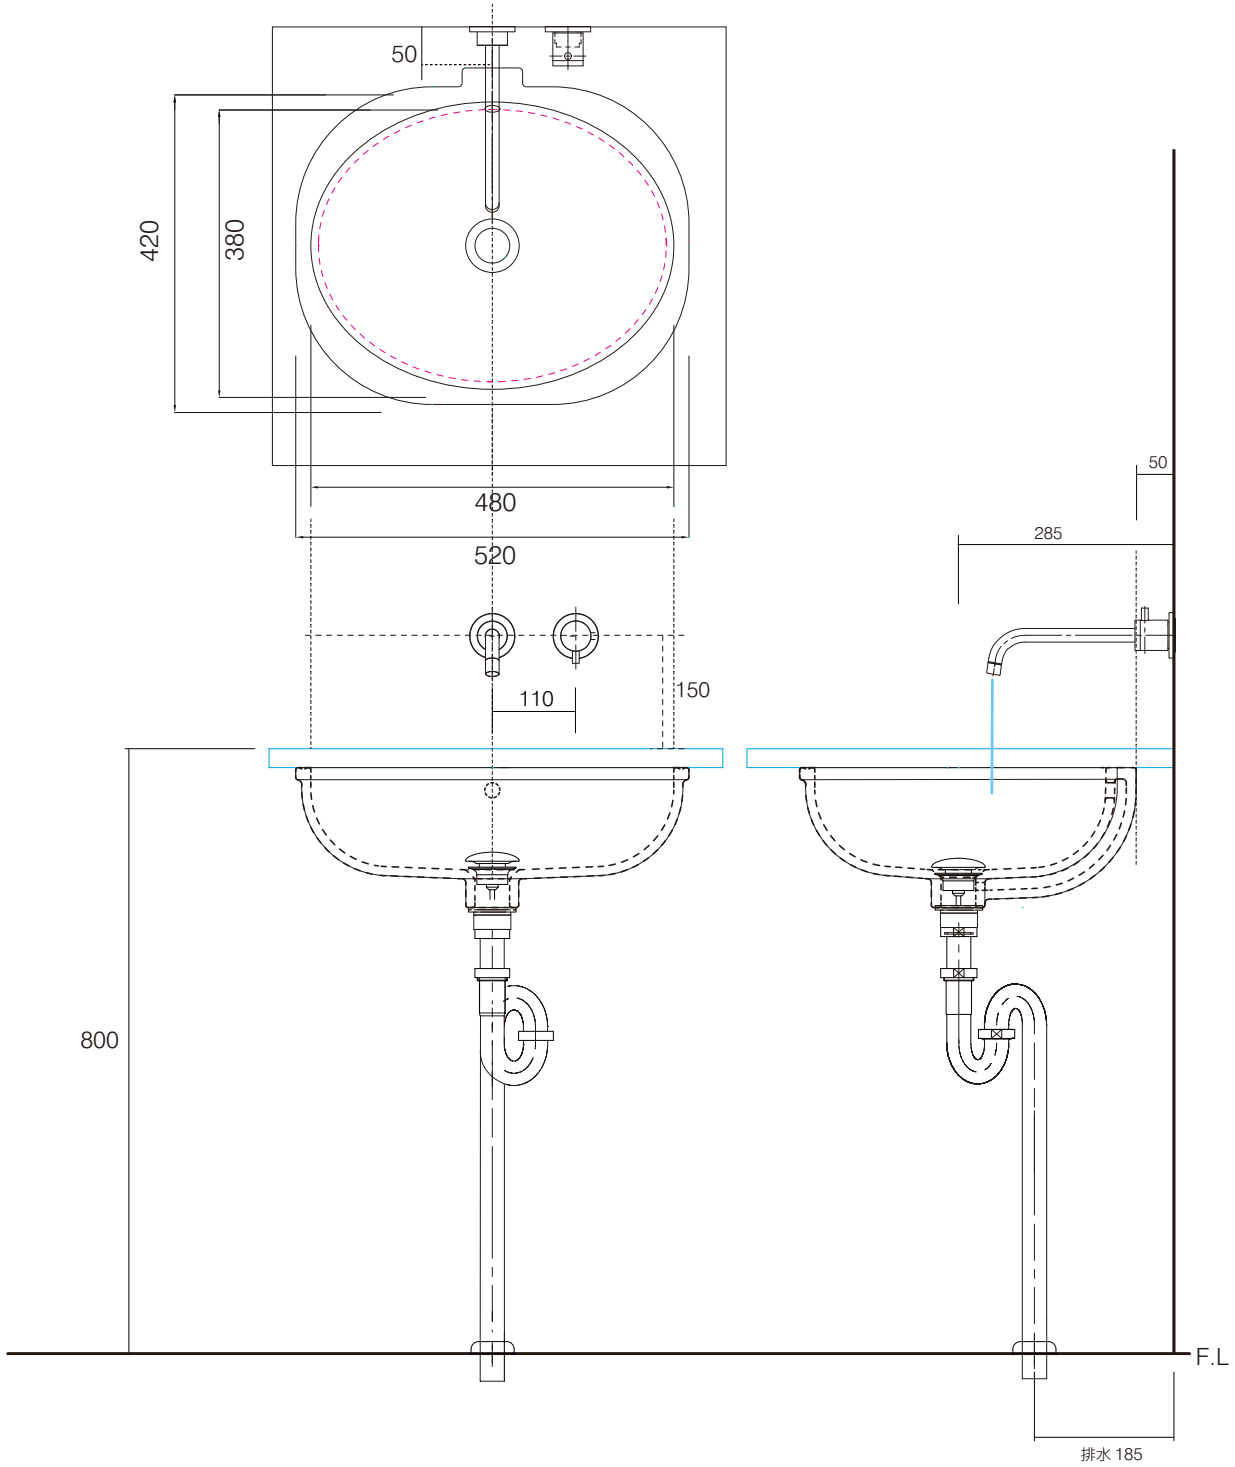

手洗器	CIE-EJLASPO/
排水目皿	PIL01N/
水栓金具	AQ-K47450-MDP-13
トラップ	AQ-STR (32mm)

カウンター開口寸法：460×360mm

手洗器	CIE-EJLASPO/
排水目皿	PIL01N/
水栓金具	AQ-K47450-MDP-13
トラップ	AQ-STR (32mm)

カウンター開口寸法：460×360mm