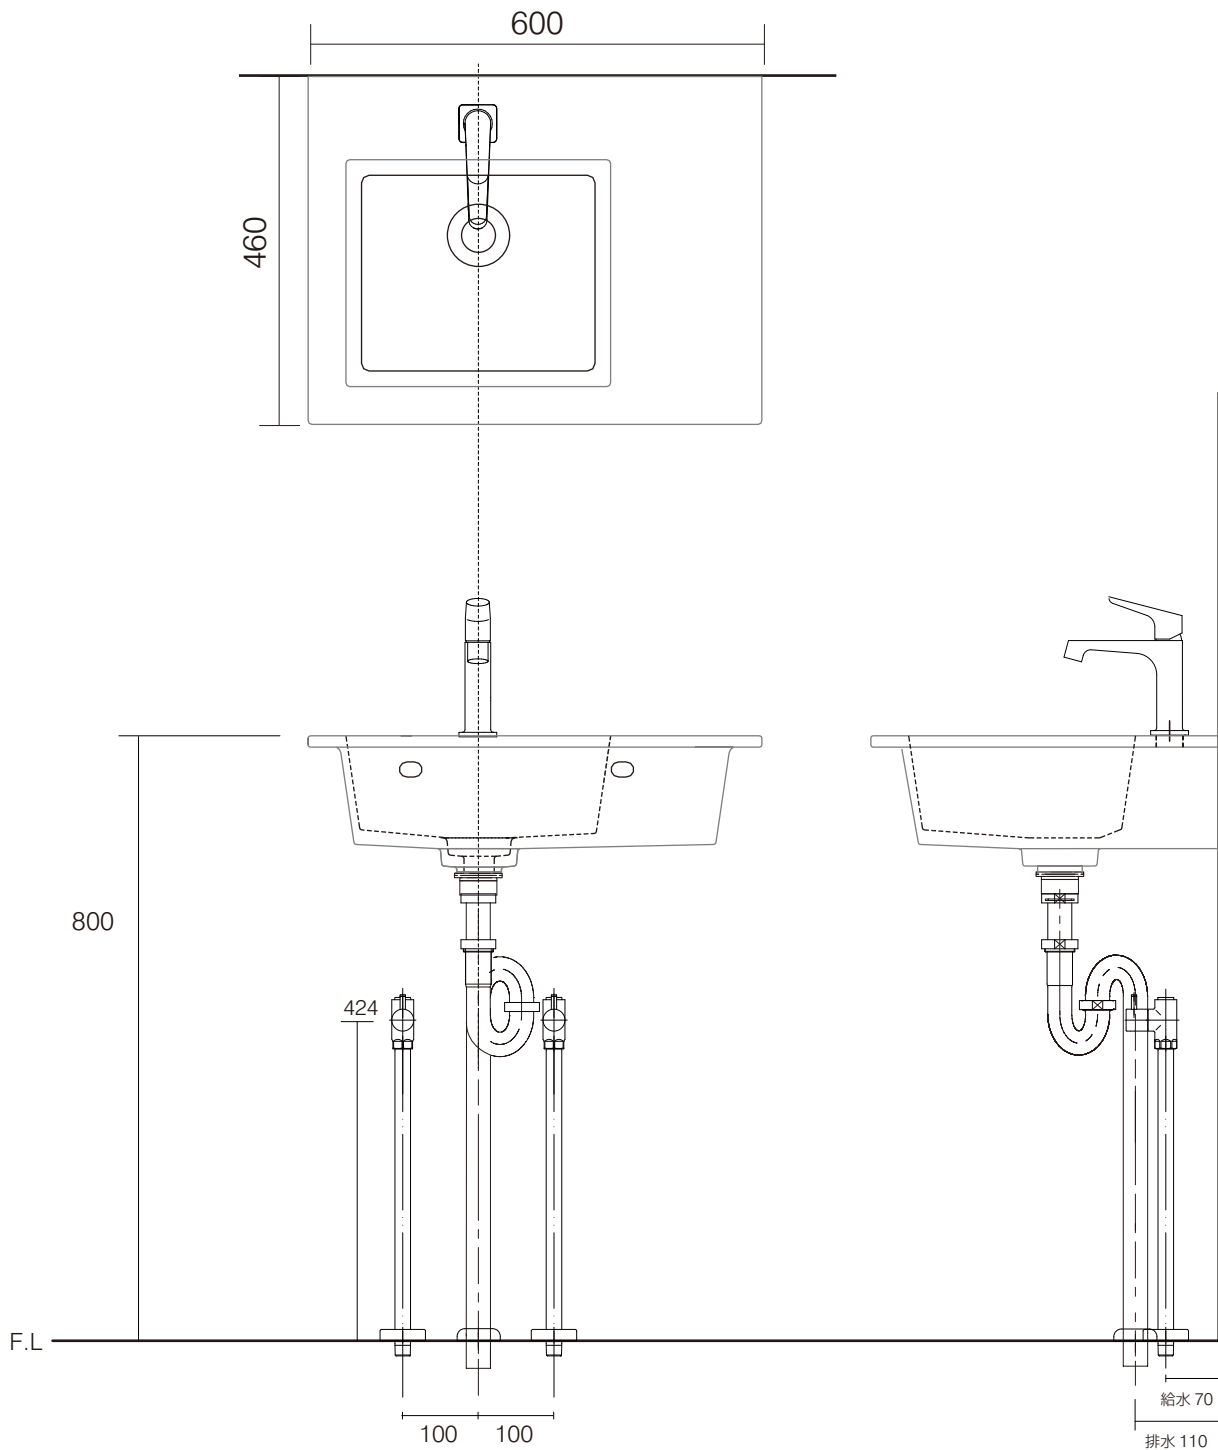

| | |
|---------|---------------|
| 洗面器 | CIE-ERLA60SX/ |
| 排水目皿 | PIL01N/ 色 |
| 水栓金具 | 34017XXX |
| トラップ | AQ-STR |
| 止水栓 1/2 | AQ-2161S×2 |

| | |
|---------|---------------|
| 洗面器 | CIE-ERLA60SX/ |
| 排水目皿 | PIL01N/ 色 |
| 水栓金具 | 34017XXX |
| トラップ | AQ-BTN |
| 止水栓 1/2 | AQ-2261F×2 |