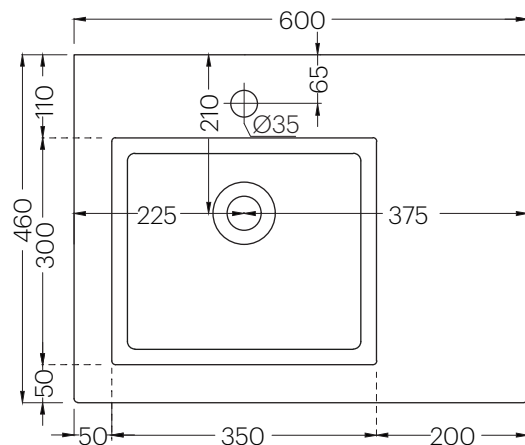

**cielo**  
handmade in Italy

※陶器製品は寸法公差が発生します。必ず現物を合わせてご確認ください。

※壁面には50mm以上の補強材を入れてください。

※製品と接する部分には必ずコーキング処理を行ってください。

単位:mm

品名 エラ 壁付け洗面器600mm

品番 **CIE-ERLA60SX/TA(BR)**

仕様

- 設置方法:壁付け●水栓取付穴:1穴●オーバーフローなし
- 排水金具別途●取り付けボルト同梱●背面釉薬なし

重量 16kg

縮尺

-

**AQUA PiA**  
ENJOY BATHROOM EXPERIENCE

●TEL 0120-65-1232●FAX 06-6532-1580  
hits@hiratatile.co.jp