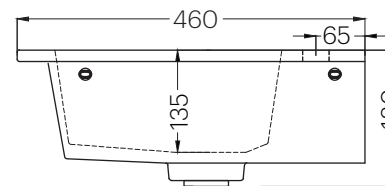

**cielo**  
handmade in Italy

※陶器製品は寸法公差が発生します。必ず現物を合わせてご確認ください。

※壁面には50mm以上の補強材を入れてください。

※製品と接する部分には必ずコーキング処理を行ってください。

単位:mm

品名 エラ 壁付け洗面器600mm

品番 **CIE-ERLA60SX/TA(BR)**

仕様

- 設置方法:壁付け●水栓取付穴:1穴●オーバーフローなし
- 排水金具別途●取り付けボルト同梱●背面釉薬なし

重量 16kg

縮尺

-

**AQUA PiA**  
ENJOY BATHROOM EXPERIENCE

●TEL 0120-65-1232●FAX 06-6532-1580  
hits@hiratatile.co.jp