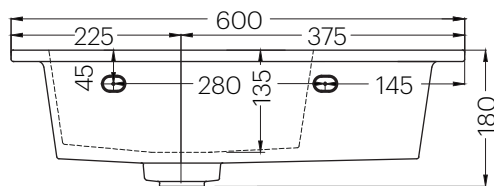

**cielo**  
handmade in Italy

※陶器製品は寸法公差が発生します。必ず現物を合わせてご確認ください。

※壁面には50mm以上の補強材を入れてください。

※製品と接する部分には必ずコーキング処理を行ってください。

単位:mm

品名 エラ 壁付け洗面器600mm

品番 **CIE-ERLA60SX/TA(BR)**

仕様

- 設置方法:壁付け●水栓取付穴:1穴●オーバーフローなし
- 排水金具別途●取り付けボルト同梱●背面釉薬なし

重量 16kg

縮尺

-

**AQUA PiA**  
ENJOY BATHROOM EXPERIENCE

●TEL 0120-65-1232●FAX 06-6532-1580  
hits@hiratatile.co.jp