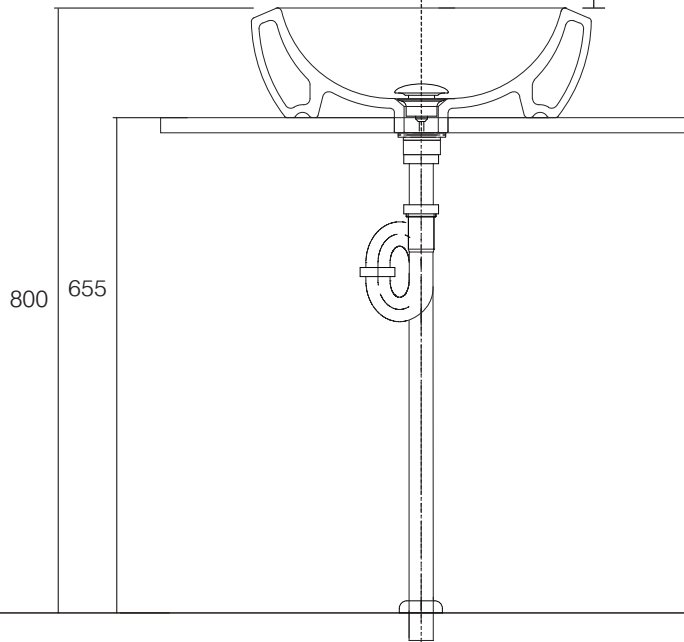

カウンター開口寸法：100×160mm

|      |             |
|------|-------------|
| 手洗器  | CIE-FLLA45/ |
| 排水目皿 | CIE-PIL01N/ |
| 水栓金具 | AQ-K47450-  |
| トラップ | AQ-STR      |

排水 165

カウンター開口寸法：100×160mm

|      |             |
|------|-------------|
| 手洗器  | CIE-FLLA45/ |
| 排水目皿 | CIE-PIL01N/ |
| 水栓金具 | AQ-K47450-  |
| トラップ | AQ-BTN      |