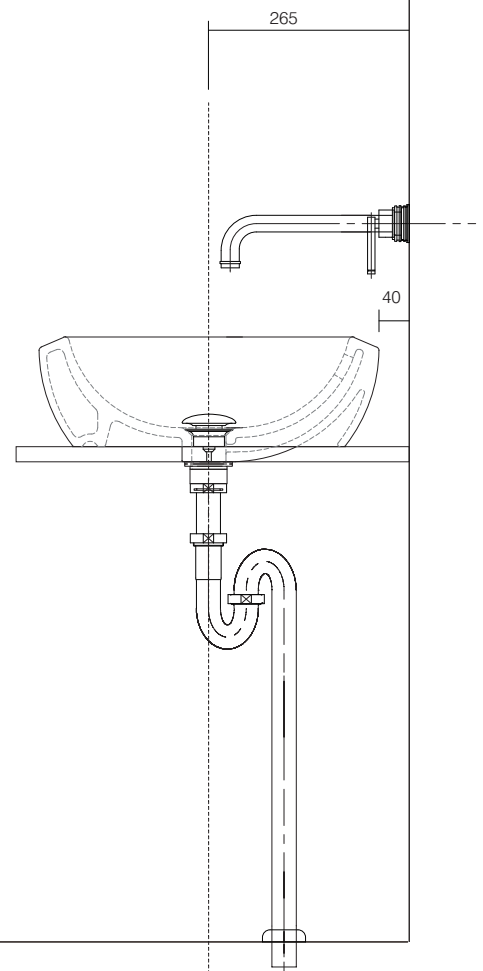

カウンター開口寸法：100×160mm

|      |             |
|------|-------------|
| 手洗器  | CIE-FLLA45/ |
| 排水目皿 | CIE-PIL01N/ |
| 水栓金具 | AQ-K47450-  |
| トラップ | AQ-STR      |

排水 165

カウンター開口寸法：100×160mm

|      |             |
|------|-------------|
| 手洗器  | CIE-FLLA45/ |
| 排水目皿 | CIE-PIL01N/ |
| 水栓金具 | AQ-K47450-  |
| トラップ | AQ-BTN      |