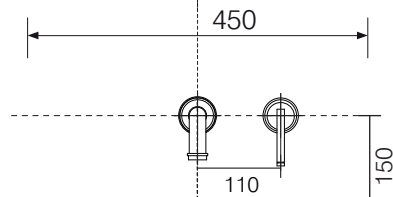

カウンター開口寸法：100×160mm

|      |             |
|------|-------------|
| 手洗器  | CIE-FLLA45/ |
| 排水目皿 | CIE-PIL01N/ |
| 水栓金具 | AQ-K47450-  |
| トラップ | AQ-STR      |

排水 165

カウンター開口寸法：100×160mm

|      |             |
|------|-------------|
| 手洗器  | CIE-FLLA45/ |
| 排水目皿 | CIE-PIL01N/ |
| 水栓金具 | AQ-K47450-  |
| トラップ | AQ-BTN      |