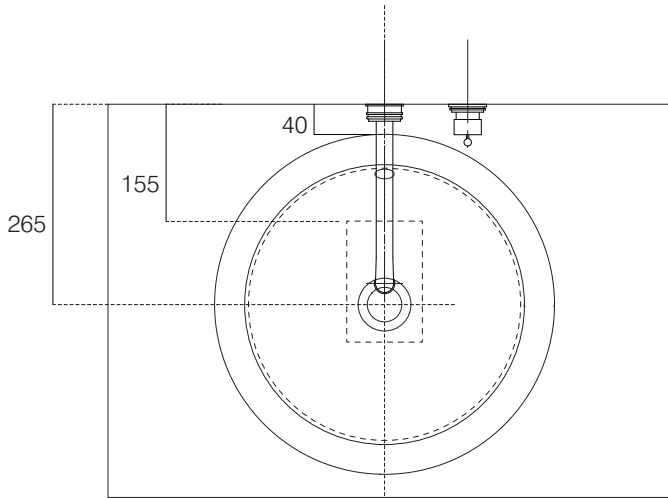

カウンター開口寸法：100×160mm

|      |             |
|------|-------------|
| 手洗器  | CIE-FLLA45/ |
| 排水目皿 | CIE-PIL01N/ |
| 水栓金具 | AQ-K47450-  |
| トラップ | AQ-STR      |

排水 165

カウンター開口寸法：100×160mm

|      |             |
|------|-------------|
| 手洗器  | CIE-FLLA45/ |
| 排水目皿 | CIE-PIL01N/ |
| 水栓金具 | AQ-K47450-  |
| トラップ | AQ-BTN      |