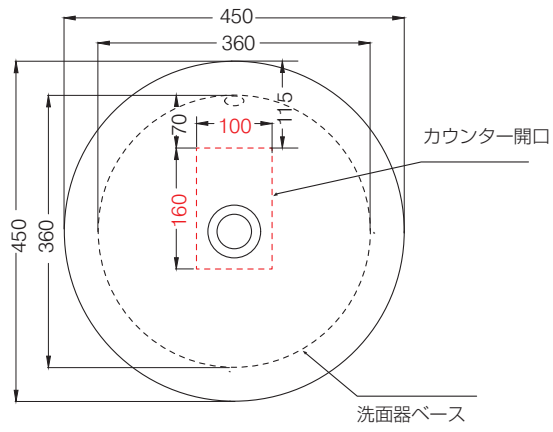

カウンター開口寸法：100×160mm

|      |             |
|------|-------------|
| 手洗器  | CIE-FLLA45/ |
| 排水目皿 | CIE-PIL01N/ |
| 水栓金具 | AQ-K47450-  |
| トラップ | AQ-STR      |

排水 165

カウンター開口寸法：100×160mm

|      |             |
|------|-------------|
| 手洗器  | CIE-FLLA45/ |
| 排水目皿 | CIE-PIL01N/ |
| 水栓金具 | AQ-K47450-  |
| トラップ | AQ-BTN      |