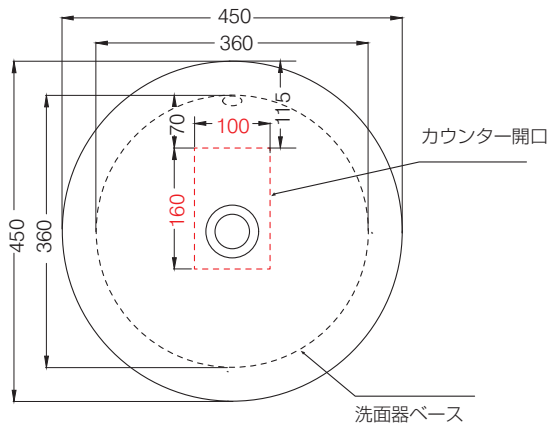

カウンター開口寸法：100×160mm

|      |             |
|------|-------------|
| 手洗器  | CIE-FLLA45/ |
| 排水目皿 | CIE-PIL01N/ |
| 水栓金具 | AQ-K47450-  |
| トラップ | AQ-STR      |

排水 165

カウンター開口寸法：100×160mm

|      |             |
|------|-------------|
| 手洗器  | CIE-FLLA45/ |
| 排水目皿 | CIE-PIL01N/ |
| 水栓金具 | AQ-K47450-  |
| トラップ | AQ-BTN      |