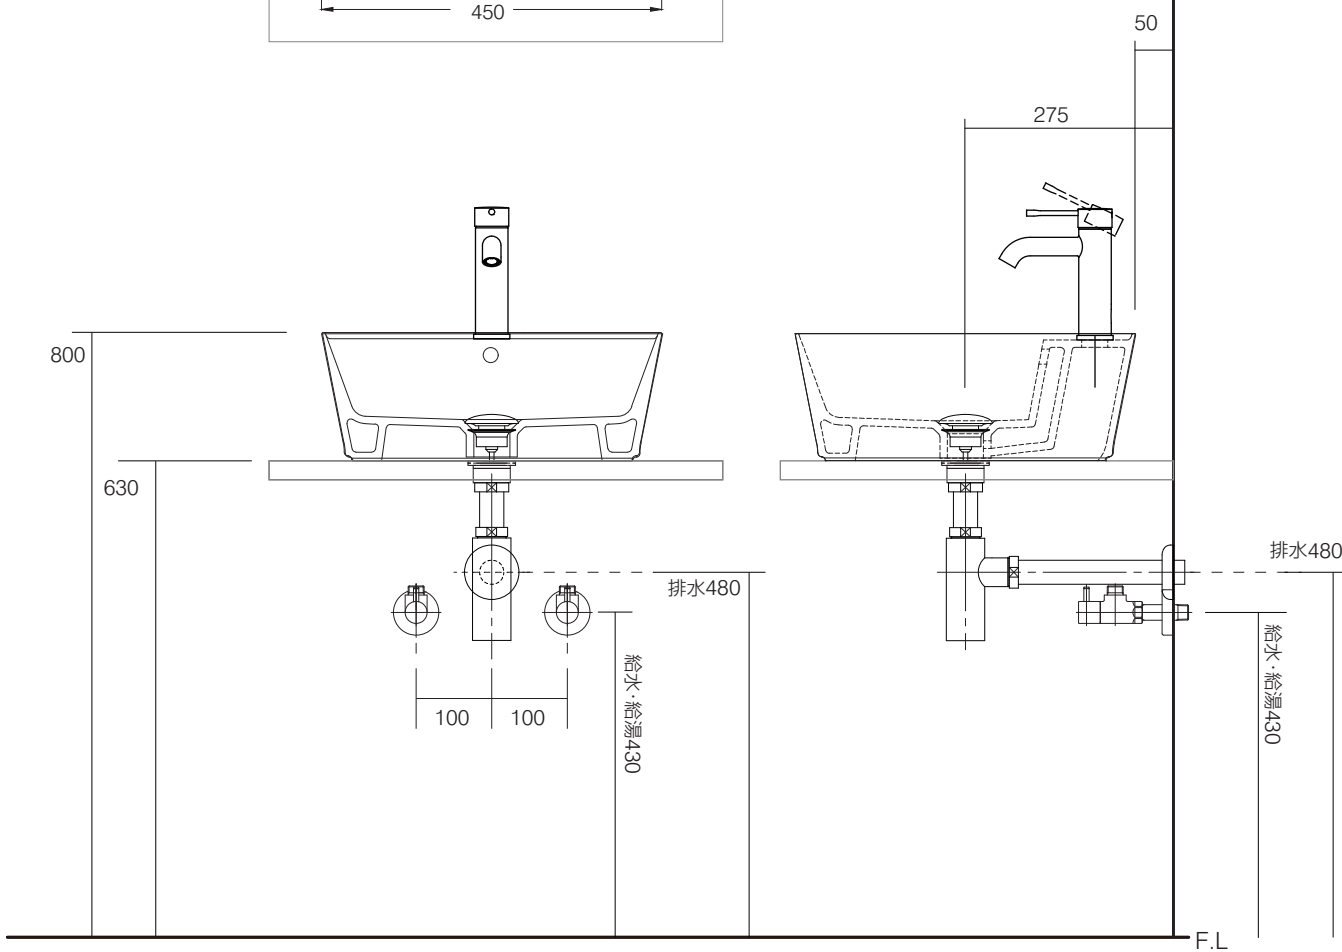

カウンター開口寸法：100×215mm

手洗器	CIE-HALAT45/
排水目皿	CIE-PIL01N/
水栓金具	JP303801/23590ALJ/23590DLJ
トラップ	AQ-STR (32mm)
止水栓 1/2	AQ-2161S×2

カウンター開口寸法：100×215mm

手洗器	CIE-HALAT45/
排水目皿	CIE-PIL01N/
水栓金具	JP303801/23590ALJ/23590DLJ
トラップ	AQ-BTN (32mm)
止水栓 1/2	AQ-2261F×2