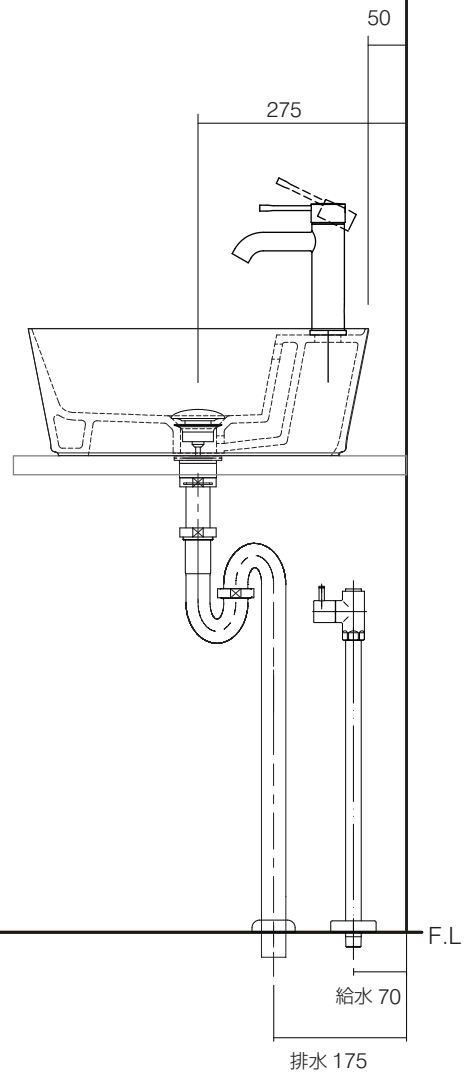

カウンター開口寸法：100×215mm

手洗器	CIE-HALAT45/
排水目皿	CIE-PIL01N/
水栓金具	JP303801/23590ALJ/23590DLJ
トラップ	AQ-STR (32mm)
止水栓 1/2	AQ-2161S×2

カウンター開口寸法：100×215mm

手洗器	CIE-HALAT45/
排水目皿	CIE-PIL01N/
水栓金具	JP303801/23590ALJ/23590DLJ
トラップ	AQ-BTN (32mm)
止水栓 1/2	AQ-2261F×2