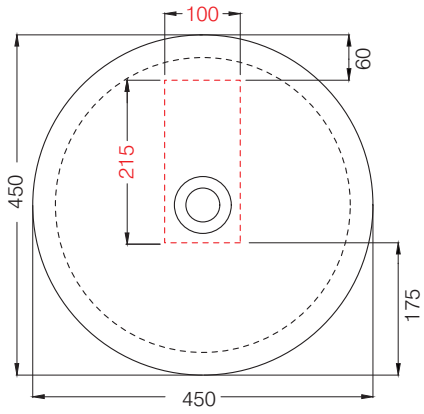

カウンター開口寸法：100×215mm

手洗器	CIE-HALAT45/
排水目皿	CIE-PIL01N/
水栓金具	JP303801/23590ALJ/23590DLJ
トラップ	AQ-STR (32mm)
止水栓 1/2	AQ-2161S×2

カウンター開口寸法：100×215mm

手洗器	CIE-HALAT45/
排水目皿	CIE-PIL01N/
水栓金具	JP303801/23590ALJ/23590DLJ
トラップ	AQ-BTN (32mm)
止水栓 1/2	AQ-2261F×2