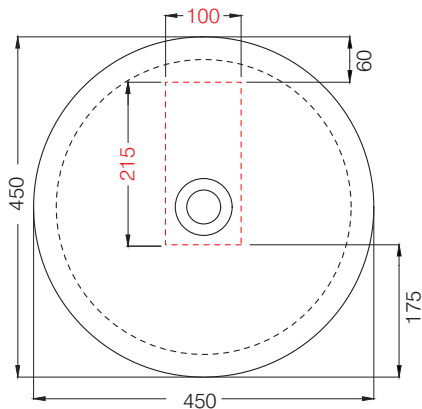

カウンター開口寸法：100×215mm

手洗器	CIE-HALAT45/
排水目皿	CIE-PIL01N/
水栓金具	JP303801/23590ALJ/23590DLJ
トラップ	AQ-STR (32mm)
止水栓 1/2	AQ-2161S×2

カウンター開口寸法：100×215mm

手洗器	CIE-HALAT45/
排水目皿	CIE-PIL01N/
水栓金具	JP303801/23590ALJ/23590DLJ
トラップ	AQ-BTN (32mm)
止水栓 1/2	AQ-2261F×2