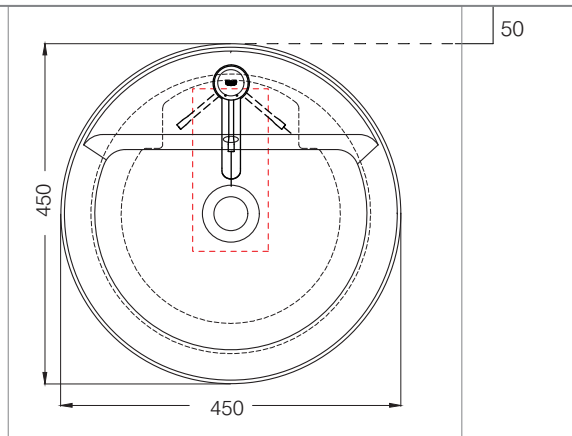

カウンター開口寸法：100×215mm

手洗器	CIE-HALAT45/
排水目皿	CIE-PIL01N/
水栓金具	JP303801/23590ALJ/23590DLJ
トラップ	AQ-STR (32mm)
止水栓 1/2	AQ-2161S×2

カウンター開口寸法：100×215mm

手洗器	CIE-HALAT45/
排水目皿	CIE-PIL01N/
水栓金具	JP303801/23590ALJ/23590DLJ
トラップ	AQ-BTN (32mm)
止水栓 1/2	AQ-2261F×2