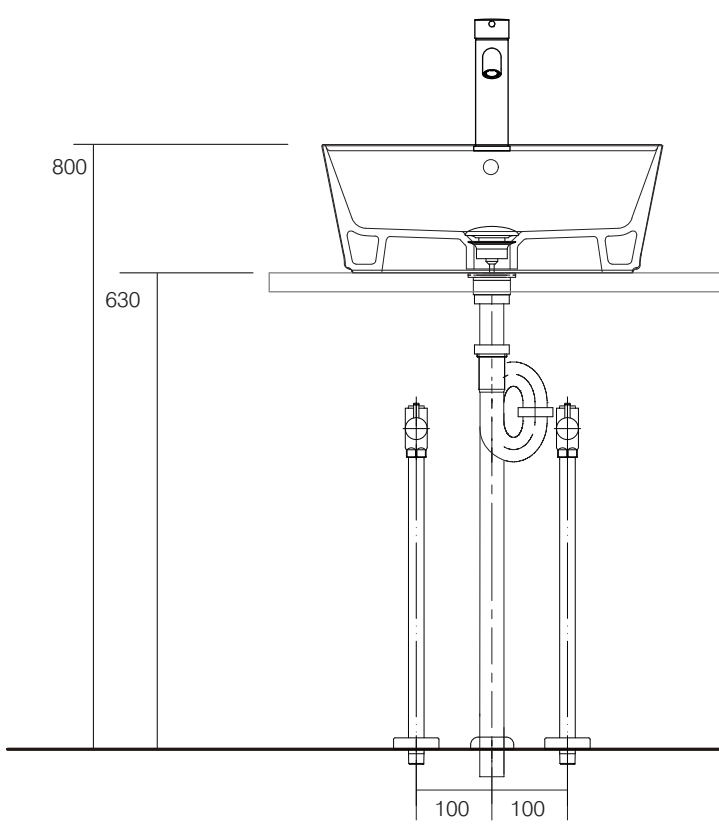

カウンター開口寸法：100×215mm

手洗器	CIE-HALAT45/
排水目皿	CIE-PIL01N/
水栓金具	JP303801/23590ALJ/23590DLJ
トラップ	AQ-STR (32mm)
止水栓 1/2	AQ-2161S×2

カウンター開口寸法：100×215mm

手洗器	CIE-HALAT45/
排水目皿	CIE-PIL01N/
水栓金具	JP303801/23590ALJ/23590DLJ
トラップ	AQ-BTN (32mm)
止水栓 1/2	AQ-2261F×2