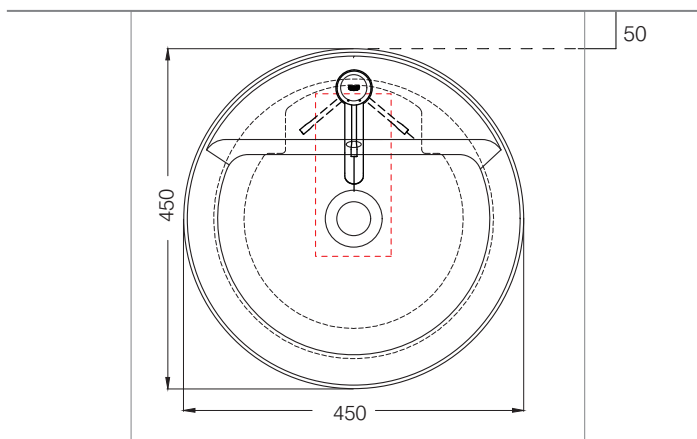

カウンター開口寸法：100×215mm

手洗器	CIE-HALAT45/
排水目皿	CIE-PIL01N/
水栓金具	JP303801/23590ALJ/23590DLJ
トラップ	AQ-STR (32mm)
止水栓 1/2	AQ-2161S×2

カウンター開口寸法：100×215mm

手洗器	CIE-HALAT45/
排水目皿	CIE-PIL01N/
水栓金具	JP303801/23590ALJ/23590DLJ
トラップ	AQ-BTN (32mm)
止水栓 1/2	AQ-2261F×2