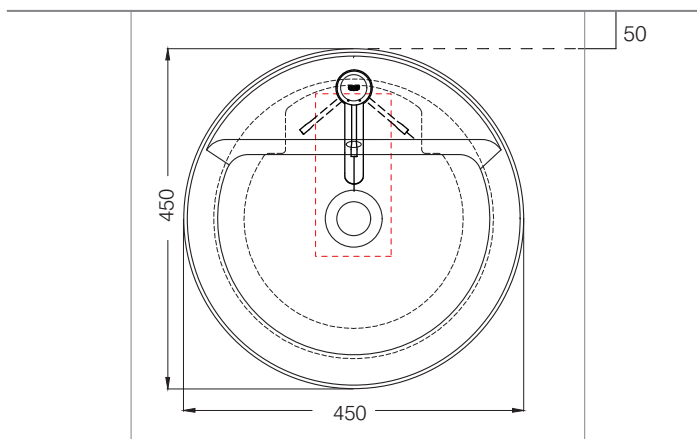

カウンター開口寸法：100×215mm

手洗器	CIE-HALAT45/
排水目皿	CIE-PIL01N/
水栓金具	AQ-K4750NV-
トラップ	AQ-STR (32mm)
止水栓 1/2	AQ-2161S×2

カウンター開口寸法：100×215mm

手洗器	CIE-HALAT45/
排水目皿	CIE-PIL01N/
水栓金具	AQ-K4750NV-
トラップ	AQ-BTN (32mm)
止水栓 1/2	AQ-2261F×2