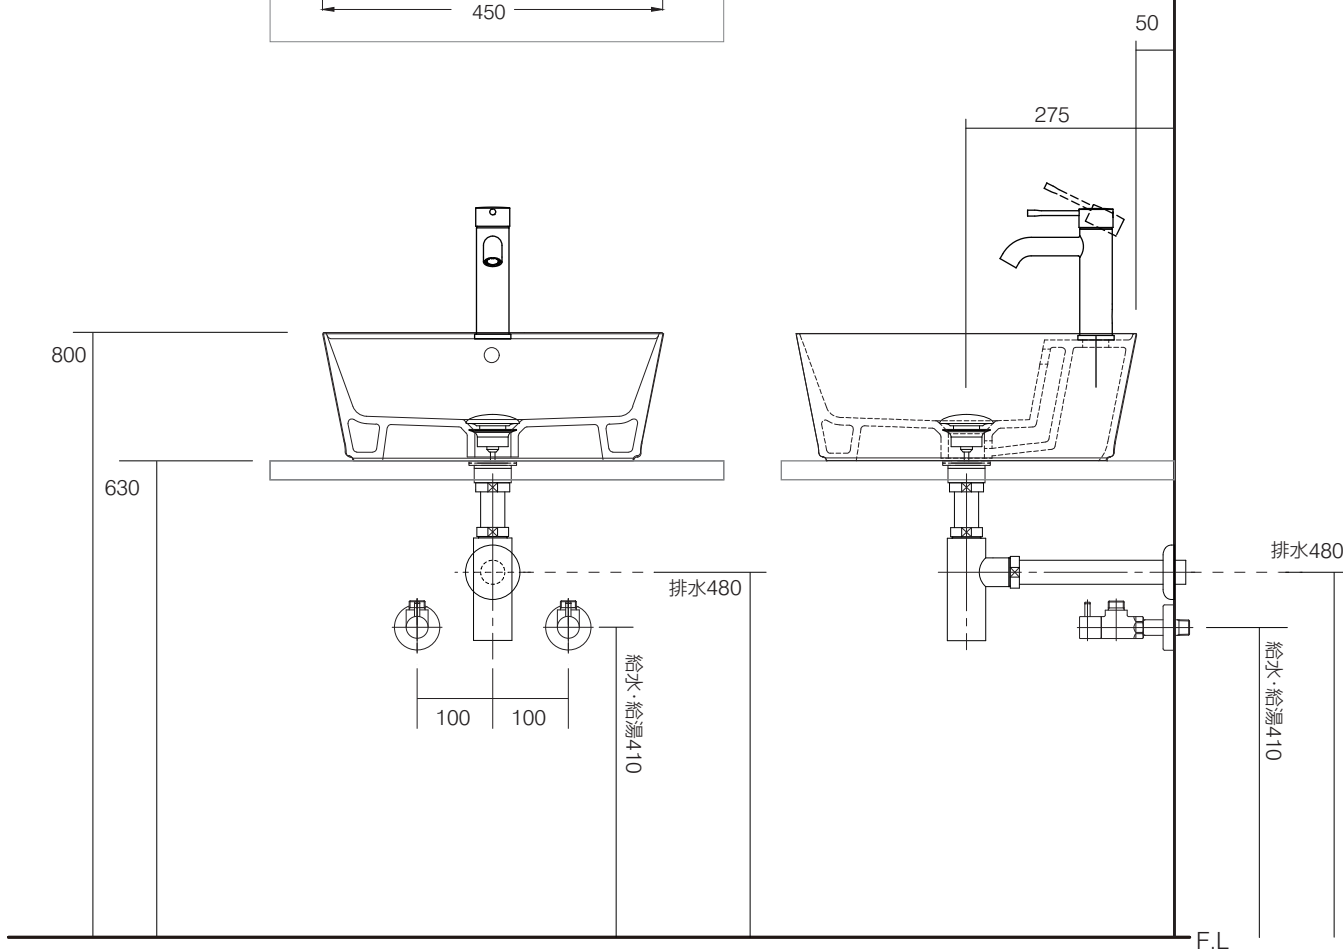

カウンター開口寸法：100×215mm

手洗器	CIE-HALAT45/
排水目皿	CIE-PIL01N/
水栓金具	AQ-K4750NV-
トラップ	AQ-STR (32mm)
止水栓 1/2	AQ-2161S×2

カウンター開口寸法：100×215mm

手洗器	CIE-HALAT45/
排水目皿	CIE-PIL01N/
水栓金具	AQ-K4750NV-
トラップ	AQ-BTN (32mm)
止水栓 1/2	AQ-2261F×2