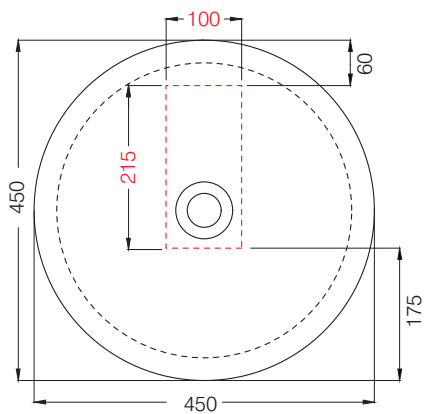

カウンター開口寸法：100×215mm

手洗器	CIE-HALAT45/
排水目皿	CIE-PIL01N/
水栓金具	AQ-K4750NV-
トラップ	AQ-STR (32mm)
止水栓 1/2	AQ-2161S×2

カウンター開口寸法：100×215mm

手洗器	CIE-HALAT45/
排水目皿	CIE-PIL01N/
水栓金具	AQ-K4750NV-
トラップ	AQ-BTN (32mm)
止水栓 1/2	AQ-2261F×2