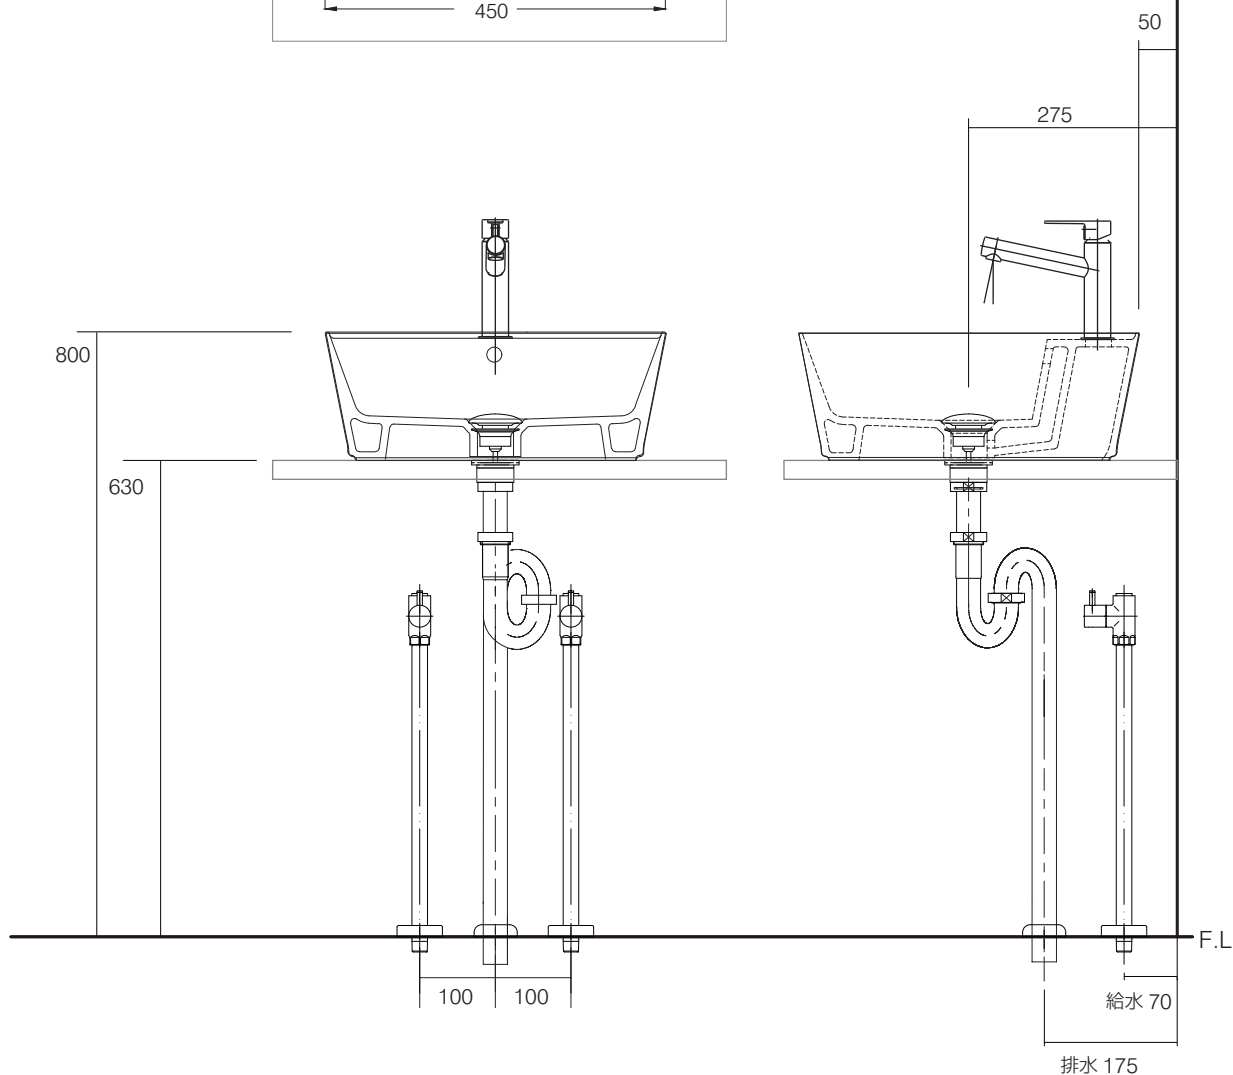

カウンター開口寸法：100×215mm

手洗器	CIE-HALAT45/
排水目皿	CIE-PIL01N/
水栓金具	AQ-K4750NV-
トラップ	AQ-STR (32mm)
止水栓 1/2	AQ-2161S×2

カウンター開口寸法：100×215mm

手洗器	CIE-HALAT45/
排水目皿	CIE-PIL01N/
水栓金具	AQ-K4750NV-
トラップ	AQ-BTN (32mm)
止水栓 1/2	AQ-2261F×2