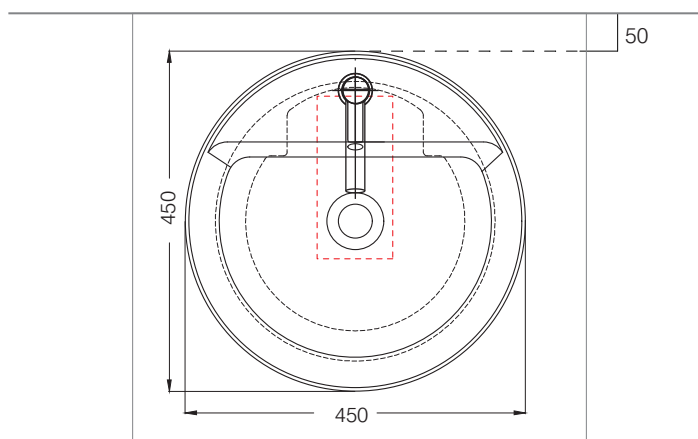

カウンター開口寸法：100×215mm

手洗器	CIE-HALAT45/
排水目皿	CIE-PIL01N/
水栓金具	AQ-K4750NV-
トラップ	AQ-STR (32mm)
止水栓 1/2	AQ-2161S×2

カウンター開口寸法：100×215mm

手洗器	CIE-HALAT45/
排水目皿	CIE-PIL01N/
水栓金具	AQ-K4750NV-
トラップ	AQ-BTN (32mm)
止水栓 1/2	AQ-2261F×2