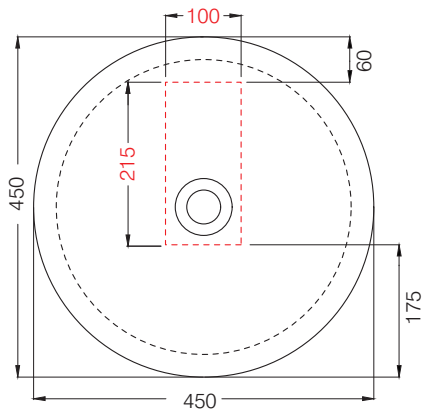

カウンター開口寸法：100×215mm

手洗器	CIE-HALAT45/
排水目皿	CIE-PIL01N/
水栓金具	AQ-K4750NV-
トラップ	AQ-STR (32mm)
止水栓 1/2	AQ-2161S×2

カウンター開口寸法：100×215mm

手洗器	CIE-HALAT45/
排水目皿	CIE-PIL01N/
水栓金具	AQ-K4750NV-
トラップ	AQ-BTN (32mm)
止水栓 1/2	AQ-2261F×2