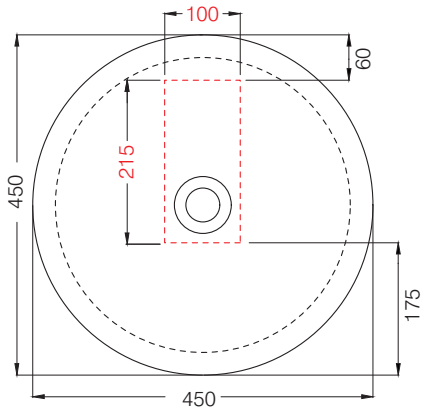

カウンター開口寸法：100×215mm

手洗器	CIE-HALAT45/
排水目皿	CIE-PIL01N/
水栓金具	AQ-K4750NV-
トラップ	AQ-STR (32mm)
止水栓 1/2	AQ-2161S×2

カウンター開口寸法：100×215mm

手洗器	CIE-HALAT45/
排水目皿	CIE-PIL01N/
水栓金具	AQ-K4750NV-
トラップ	AQ-BTN (32mm)
止水栓 1/2	AQ-2261F×2