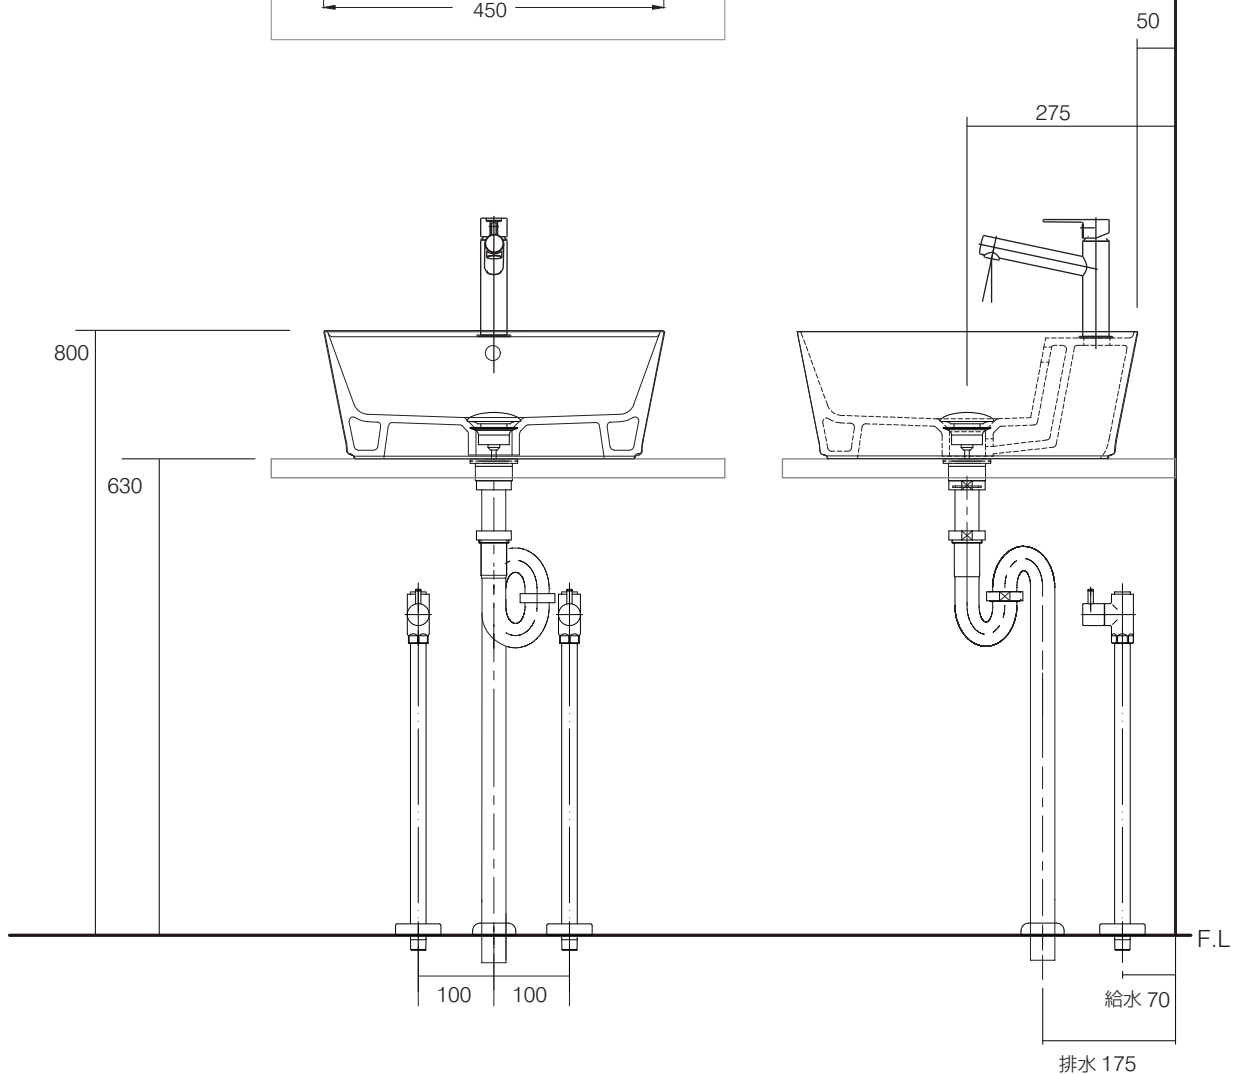

カウンター開口寸法：100×215mm

手洗器	CIE-HALAT45/
排水目皿	CIE-PIL01N/
水栓金具	AQ-K4750NV-
トラップ	AQ-STR (32mm)
止水栓 1/2	AQ-2161S×2

カウンター開口寸法：100×215mm

手洗器	CIE-HALAT45/
排水目皿	CIE-PIL01N/
水栓金具	AQ-K4750NV-
トラップ	AQ-BTN (32mm)
止水栓 1/2	AQ-2261F×2