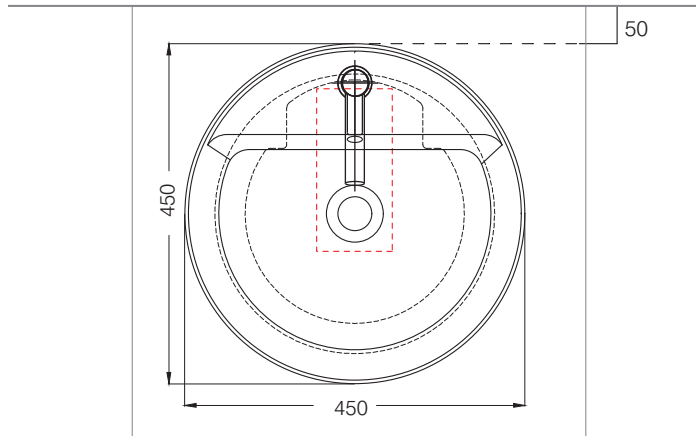

カウンター開口寸法：100×215mm

手洗器	CIE-HALAT45/
排水目皿	CIE-PIL01N/
水栓金具	AQ-K4750NV-
トラップ	AQ-STR (32mm)
止水栓 1/2	AQ-2161S×2

カウンター開口寸法：100×215mm

手洗器	CIE-HALAT45/
排水目皿	CIE-PIL01N/
水栓金具	AQ-K4750NV-
トラップ	AQ-BTN (32mm)
止水栓 1/2	AQ-2261F×2