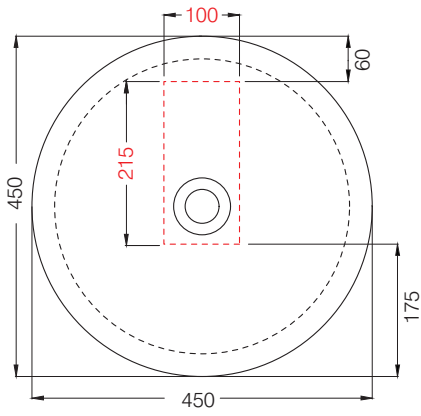

カウンター開口寸法：100×215mm

手洗器	CIE-HALAT45/
排水目皿	CIE-PIL01N/
水栓金具	AQ-K4750NV-
トラップ	AQ-STR (32mm)
止水栓 1/2	AQ-2161S×2

カウンター開口寸法：100×215mm

手洗器	CIE-HALAT45/
排水目皿	CIE-PIL01N/
水栓金具	AQ-K4750NV-
トラップ	AQ-BTN (32mm)
止水栓 1/2	AQ-2261F×2