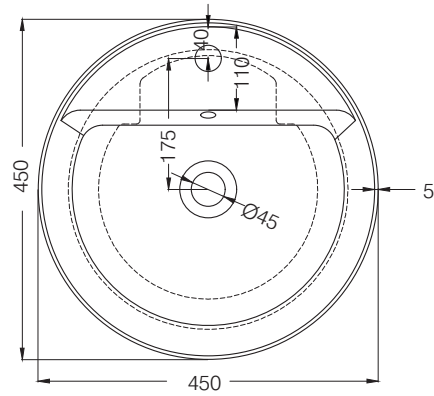

cielo
handmade in Italy

※陶器製品は寸法公差が発生します。カウンター切り込みの際は必ず現物を合わせてご確認ください。

※固定には、シリコンコーキング材等を手洗器とカウンターの接地面に塗布ください。

カウンター開口寸法：100×215mm

単位:mm

品名

ハンディカウンター置き型洗面器450mm

品番

CIE-HALAT45/

仕様

- 設置方法:カウンター置き ●水栓取付穴:1穴 ●オーバーフローあり
- 排水金具別途 ●容量:5L

重量

10.5kg

縮尺

-

AQUAPiA
ENJOY BATHROOM EXPERIENCE