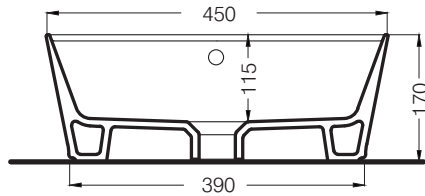

cielo
handmade in Italy

※陶器製品は寸法公差が発生します。カウンター切り込みの際は必ず現物を合わせてご確認ください。

※固定には、シリコンコーキング材等を手洗器とカウンターの接地面に塗布ください。

カウンター開口寸法：100×215mm

単位:mm

品名

ハンディカウンター置き型洗面器450mm

品番

CIE-HALAT45/

仕様

- 設置方法:カウンター置き ●水栓取付穴:1穴 ●オーバーフローあり
- 排水金具別途 ●容量:5L

重量

10.5kg

縮尺

-

AQUAPiA
ENJOY BATHROOM EXPERIENCE