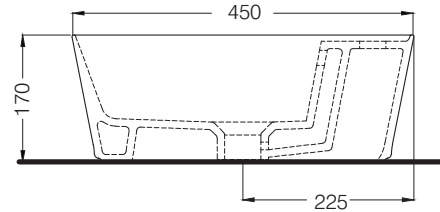

cielo
handmade in Italy

※陶器製品は寸法公差が発生します。カウンター切り込みの際は必ず現物を合わせてご確認ください。

※固定には、シリコンコーキング材等を手洗器とカウンターの接地面に塗布ください。

カウンター開口寸法：100×215mm

単位:mm

品名

ハンディカウンター置き型洗面器450mm

品番

CIE-HALAT45/

仕様

- 設置方法:カウンター置き ●水栓取付穴:1穴 ●オーバーフローあり
- 排水金具別途 ●容量:5L

重量

10.5kg

縮尺

-

AQUAPiA
ENJOY BATHROOM EXPERIENCE