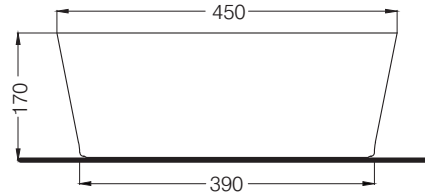

cielo
handmade in Italy

※陶器製品は寸法公差が発生します。カウンター切り込みの際は必ず現物を合わせてご確認ください。

※固定には、シリコンコーキング材等を手洗器とカウンターの接地面に塗布ください。

カウンター開口寸法：100×215mm

単位:mm

品名

ハンディカウンター置き型洗面器450mm

品番

CIE-HALAT45/

仕様

- 設置方法:カウンター置き ●水栓取付穴:1穴 ●オーバーフローあり
- 排水金具別途 ●容量:5L

重量

10.5kg

縮尺

-

AQUAPiA
ENJOY BATHROOM EXPERIENCE