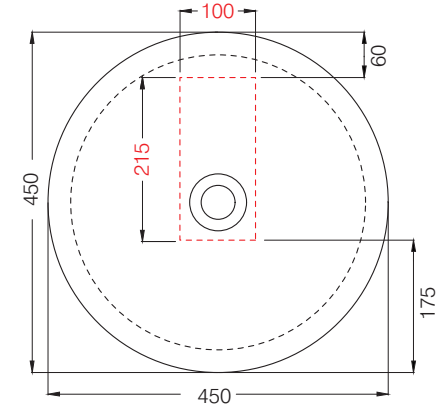

cielo
handmade in Italy

※陶器製品は寸法公差が発生します。カウンター切り込みの際は必ず現物を合わせてご確認ください。

※固定には、シリコンコーキング材等を手洗器とカウンターの接地面に塗布ください。

カウンター開口寸法：100×215mm

単位:mm

品名

ハンディカウンター置き型洗面器450mm

品番

CIE-HALAT45/

仕様

- 設置方法:カウンター置き ●水栓取付穴:1穴 ●オーバーフローあり
- 排水金具別途 ●容量:5L

重量

10.5kg

縮尺

-

AQUAPiA
ENJOY BATHROOM EXPERIENCE