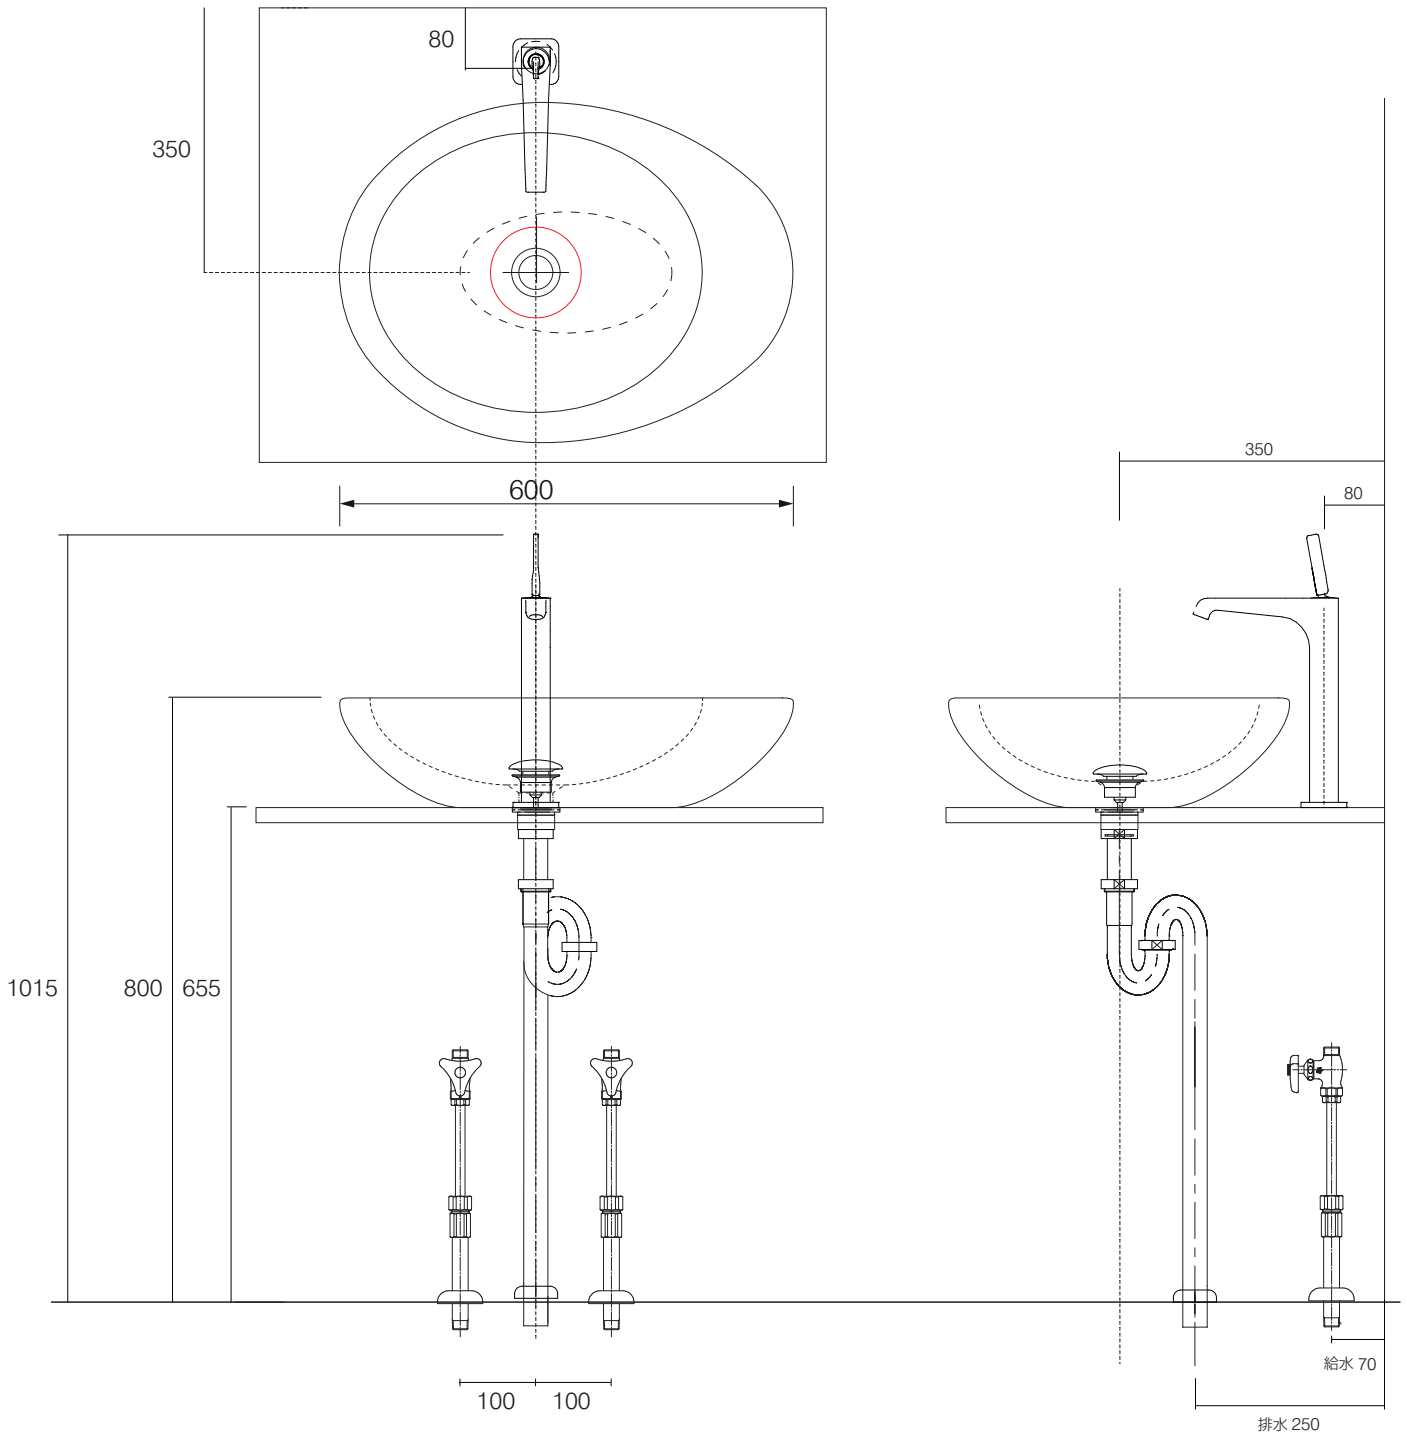

手洗器	CIE-LGLA60/
排水目皿	PIL01/
水栓金具	36104000
トラップ	AQ-STR
止水栓 1/2	AQ-2161S×2

手洗器	CIE-LGLA60/
排水目皿	PIL01/
水栓金具	36104000
トラップ	AQ-BTN
止水栓 1/2	AQ-2261F×2