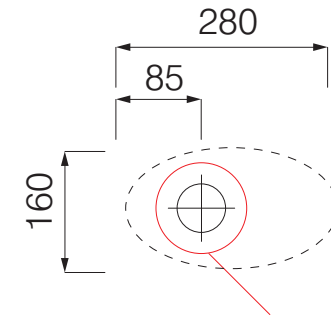

**cielo**  
handmade in Italy

※陶器製品は寸法公差が発生します。  
カウンター切り込みの際は必ず現物を合わせてご確認ください。  
※固定には、シリコンコーキング材等を手洗器と  
カウンターの接地面に塗布ください。

カウンター開口寸法:φ120

単位:mm

品名 レジアレ カウンター置き型手洗器600mm

品番 **CIE-LGLA60/**

仕様 ●設置方法:カウンター置き●水栓取付穴:なし●オーバーフローなし  
●排水金具別途

重量 12kg

縮尺

-

**AQUA PiA**  
ENJOY BATHROOM EXPERIENCE

●TEL 0120-65-1232●FAX 06-6532-1580  
hits@hiratatile.co.jp