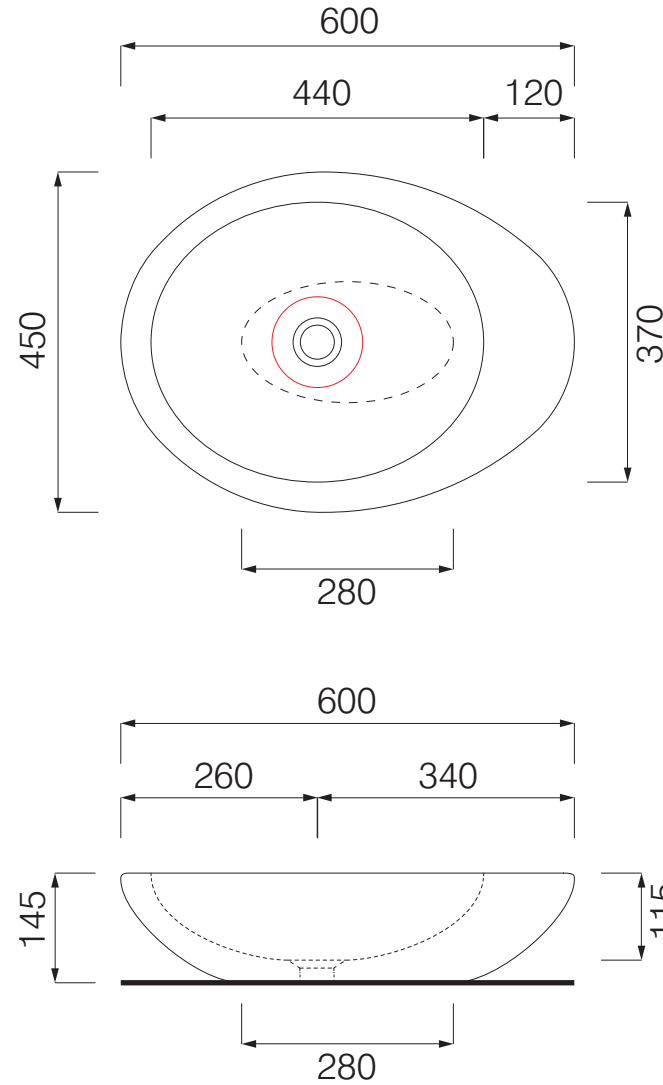

**cielo**  
handmade in Italy

※陶器製品は寸法公差が発生します。  
カウンター切り込みの際は必ず現物を合わせてご確認ください。  
※固定には、シリコンコーキング材等を手洗器と  
カウンターの接地面に塗布ください。

カウンター開口寸法:φ120

単位:mm

品名 レジアレ カウンター置き型手洗器600mm

品番 **CIE-LGLA60/**

仕様 ●設置方法:カウンター置き●水栓取付穴:なし●オーバーフローなし  
●排水金具別途

重量 12kg

縮尺

-

**AQUA PiA**  
ENJOY BATHROOM EXPERIENCE

●TEL 0120-65-1232●FAX 06-6532-1580  
hits@hiratatile.co.jp