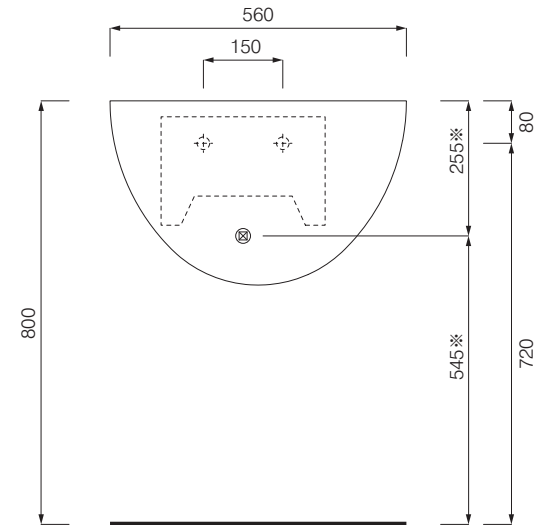

**cielo**  
handmade in Italy

- ※陶器製品は寸法公差が発生します。
- ※壁面には50mm以上の補強材を入れてください。
- ※製品と接する部分には必ずコーキング処理を行ってください。

※専用トラップCIE-SIFR取り付け推奨位置

単位:mm

品名 レジアレ 壁付け洗面器560mm

品番 **CIE-LGLS56/**

- 仕様
- 設置方法:壁付け●水栓取付穴:1穴●オーバーフローなし
  - 排水金具別途●専用排水トラップが別途必要です。●取り付けボルト同梱

重量 24.5kg

縮尺

-

**AQUA PiA**  
ENJOY BATHROOM EXPERIENCE

●TEL 0120-65-1232●FAX 06-6532-1580  
hits@hiratatile.co.jp