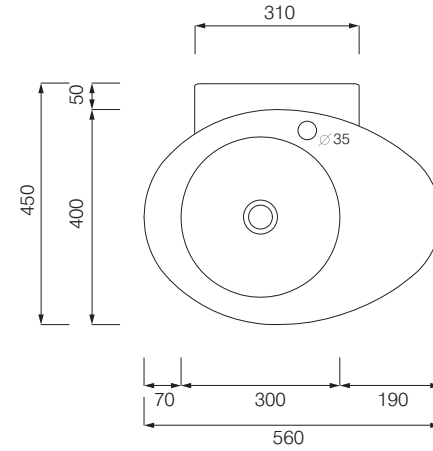

**cielo**  
handmade in Italy

- ※陶器製品は寸法公差が発生します。
- ※壁面には50mm以上の補強材を入れてください。
- ※製品と接する部分には必ずコーキング処理を行ってください。

※専用トラップCIE-SIFR取り付け推奨位置

単位:mm

品名 レジアレ 壁付け洗面器560mm

品番 **CIE-LGLS56/**

- 仕様
- 設置方法:壁付け●水栓取付穴:1穴●オーバーフローなし
  - 排水金具別途●専用排水トラップが別途必要です。●取り付けボルト同梱

重量 24.5kg

縮尺

-

**AQUA PiA**  
ENJOY BATHROOM EXPERIENCE

●TEL 0120-65-1232●FAX 06-6532-1580  
hits@hiratatile.co.jp