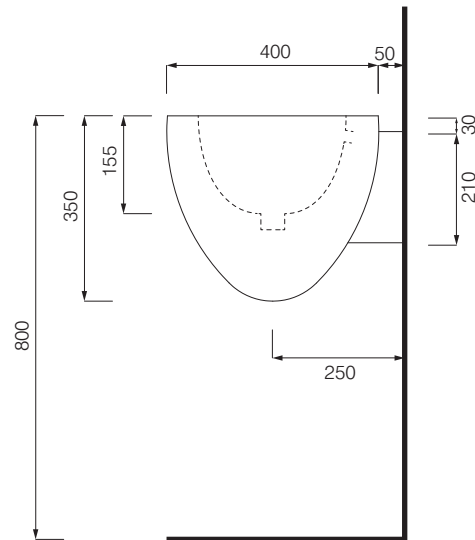

**cielo**  
handmade in Italy

- ※陶器製品は寸法公差が発生します。
- ※壁面には50mm以上の補強材を入れてください。
- ※製品と接する部分には必ずコーキング処理を行ってください。

※専用トラップCIE-SIFR取り付け推奨位置

単位:mm

品名 レジアレ 壁付け洗面器560mm

品番 **CIE-LGLS56/**

- 仕様
- 設置方法:壁付け●水栓取付穴:1穴●オーバーフローなし
  - 排水金具別途●専用排水トラップが別途必要です。●取り付けボルト同梱

重量 24.5kg

縮尺

-

**AQUA PiA**  
ENJOY BATHROOM EXPERIENCE

●TEL 0120-65-1232●FAX 06-6532-1580  
hits@hiratatile.co.jp