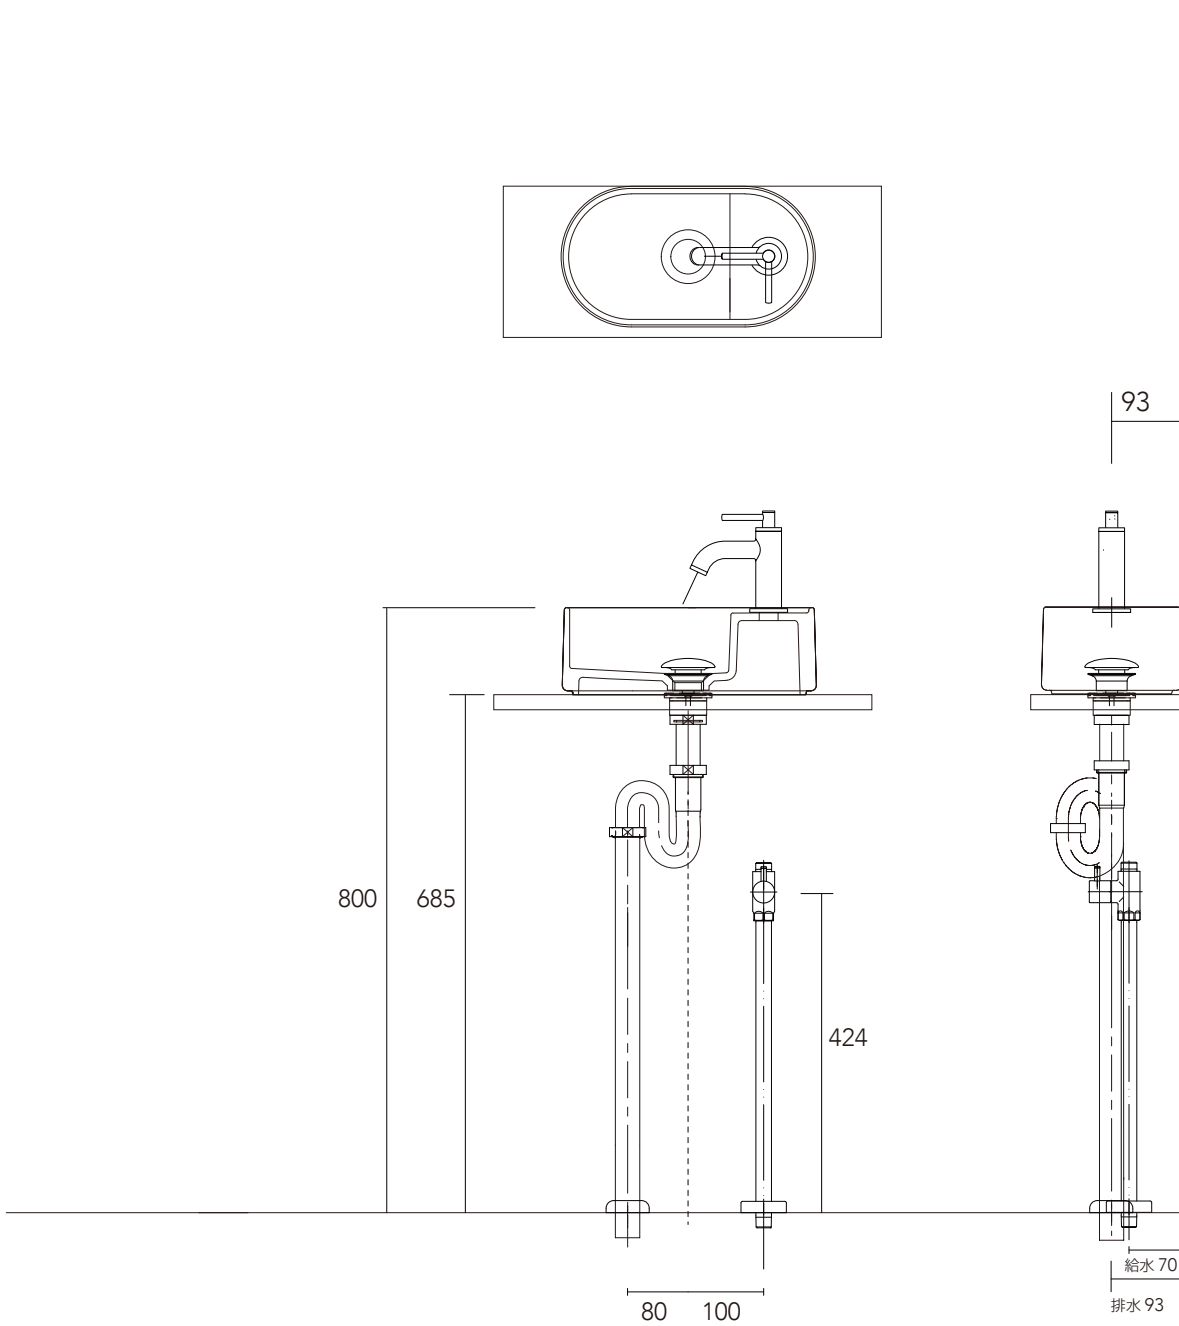

手洗器	CIE-LPLAO33/
排水目皿	PIL01N/
水栓金具	20021XXX
トラップ	AQ-STR
止水栓 1/2	AQ-2161S

手洗器	CIE-LPLAO33/
排水目皿	PIL01N/
水栓金具	20021XXX
トラップ	AQ-BTN
止水栓 1/2	AQ-2261F