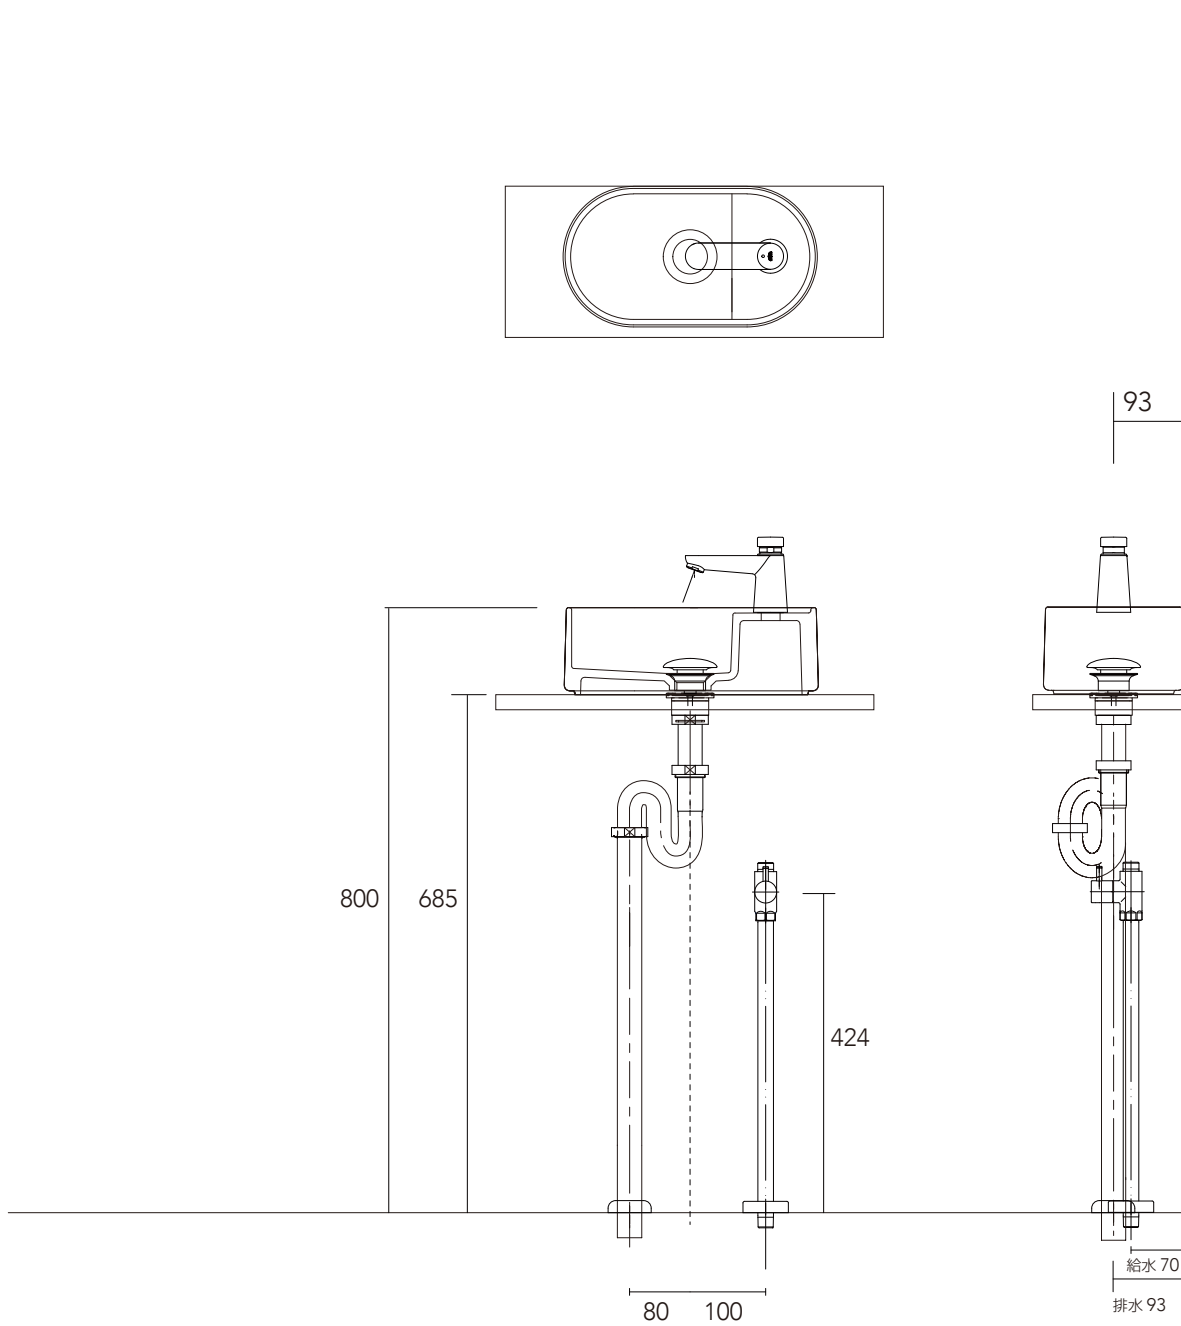

手洗器	CIE-LPLAO33/
排水目皿	PIL01N/
水栓金具	3626500J
トラップ	AQ-STR
止水栓 1/2	AQ-2161S

手洗器	CIE-LPLAO33/
排水目皿	PIL01N/
水栓金具	3626500J
トラップ	AQ-BTN
止水栓 1/2	AQ-2261F