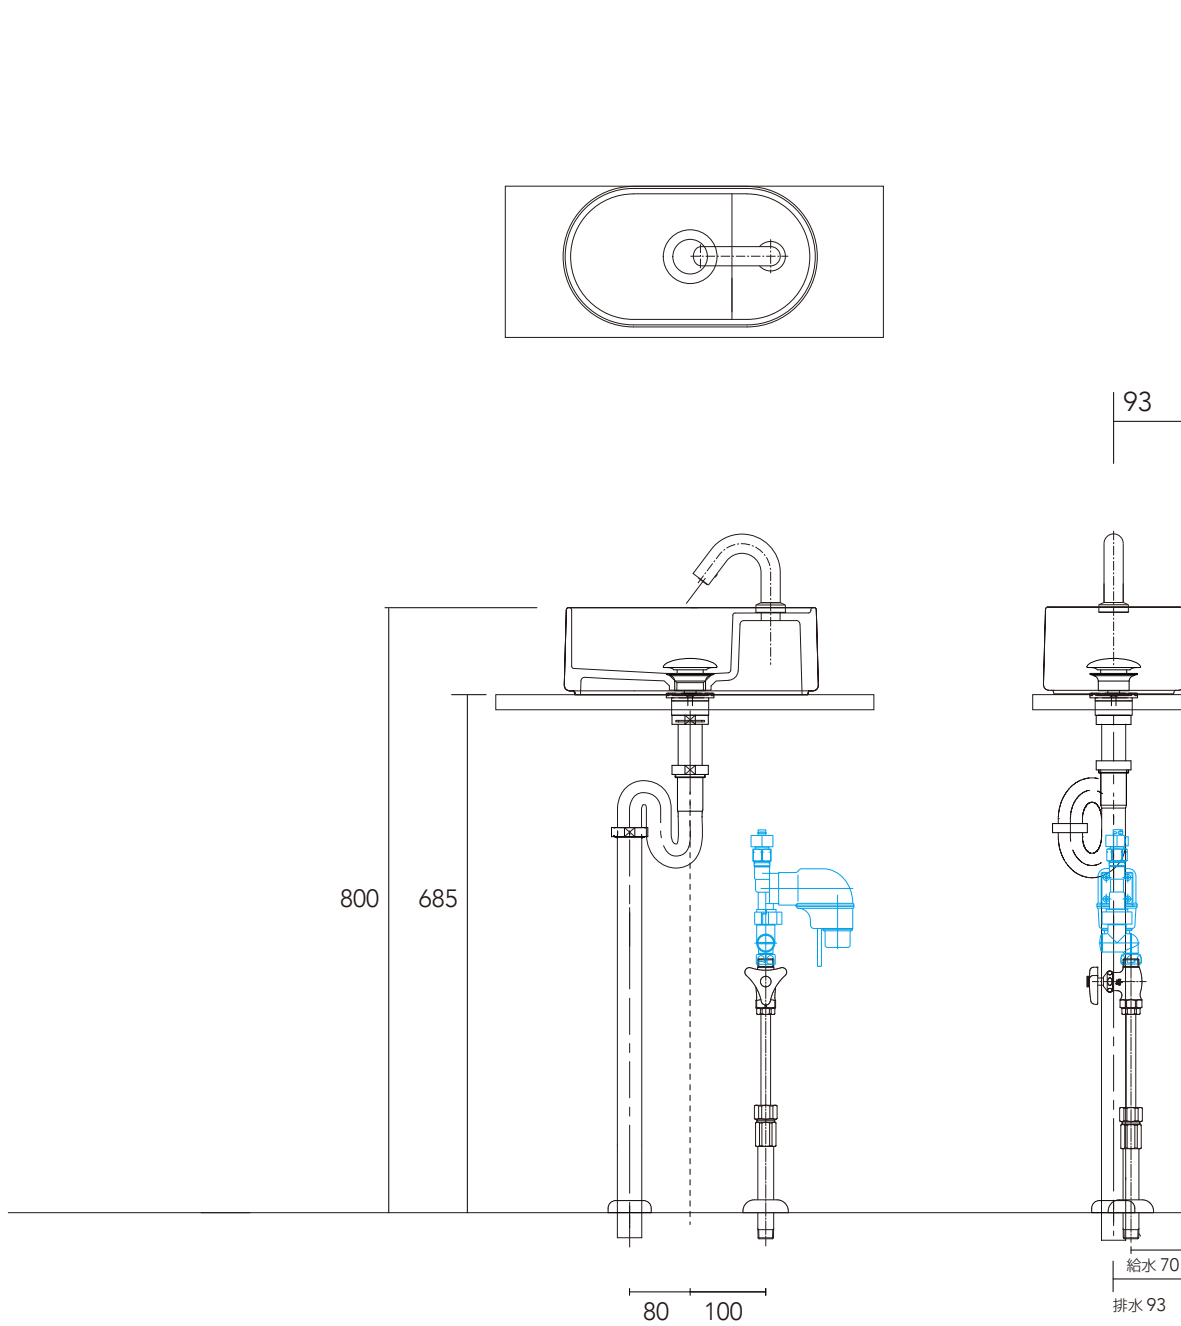

手洗器	CIE-LPLAO33/
排水目皿	PIL01N/
水栓金具	AQ-E1700D
トラップ	AQ-STR
止水栓 1/2	AQ-2161S

手洗器	CIE-LPLAO33/
排水目皿	PIL01N/
水栓金具	AQ-E1700D
トラップ	AQ-BTN
止水栓 1/2	AQ-2261F