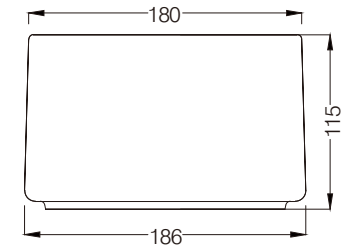

# cielo

handmade in Italy

※陶器製品は寸法公差が発生します。カウンター切り込みの際は必ず現物を合わせてご確認ください。

※製品と接する部分には必ずコーキング処理を行ってください。

A - A SECTION

単位:mm

品名 レプティート カウンター置き型手洗器336mm 1穴タイプ

品番 **CIE-LPLAO33/**

仕様

- 設置方法:カウンター置き ●水栓取付穴:1穴 ●オーバーフローなし
- 排水金具別途 ●背面釉薬あり

重量

-

縮尺

1/5

**AQUA PiA**  
ENJOY BATHROOM EXPERIENCE

●TEL 0120-65-1232 ●FAX 06-6532-1580  
hits@hiratatile.co.jp