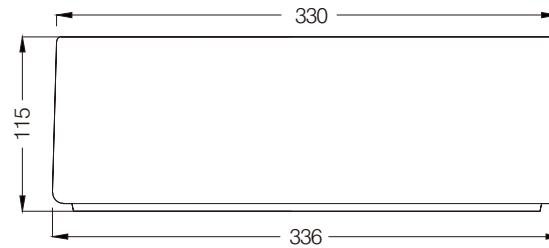

# cielo

handmade in Italy

※陶器製品は寸法公差が発生します。カウンター切り込みの際は必ず現物を合わせてご確認ください。

※製品と接する部分には必ずコーキング処理を行ってください。

A - A SECTION

単位:mm

品名 レプティート カウンター置き型手洗器336mm 1穴タイプ

品番 **CIE-LPLAO33/**

仕様

- 設置方法:カウンター置き ●水栓取付穴:1穴 ●オーバーフローなし
- 排水金具別途 ●背面釉薬あり

重量

-

縮尺

1/5

**AQUA PiA**  
ENJOY BATHROOM EXPERIENCE

●TEL 0120-65-1232 ●FAX 06-6532-1580  
hits@hiratatile.co.jp