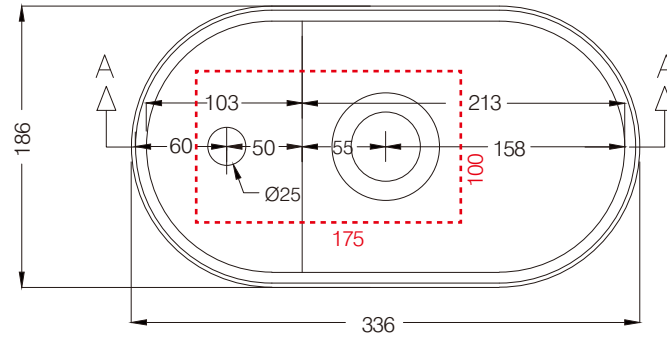

# cielo

handmade in Italy

※陶器製品は寸法公差が発生します。カウンター切り込みの際は必ず現物を合わせてご確認ください。

※製品と接する部分には必ずコーキング処理を行ってください。

A - A SECTION

単位:mm

品名 レプティート カウンター置き型手洗器336mm 1穴タイプ

品番 **CIE-LPLAO33/**

仕様

- 設置方法:カウンター置き ●水栓取付穴:1穴 ●オーバーフローなし
- 排水金具別途 ●背面釉薬あり

重量

-

縮尺

1/5

**AQUA PiA**  
ENJOY BATHROOM EXPERIENCE

●TEL 0120-65-1232 ●FAX 06-6532-1580  
hits@hiratatile.co.jp