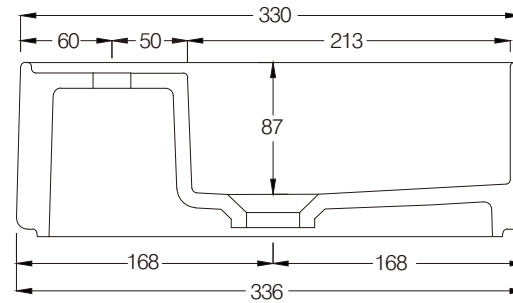

# cielo

handmade in Italy

※陶器製品は寸法公差が発生します。カウンター切り込みの際は必ず現物を合わせてご確認ください。

※製品と接する部分には必ずコーキング処理を行ってください。

A - A SECTION

単位:mm

品名 レプティート カウンター置き型手洗器336mm 1穴タイプ

品番 **CIE-LPLAO33/**

仕様

- 設置方法:カウンター置き ●水栓取付穴:1穴 ●オーバーフローなし
- 排水金具別途 ●背面釉薬あり

重量

-

縮尺

1/5

**AQUA PiA**  
ENJOY BATHROOM EXPERIENCE

●TEL 0120-65-1232 ●FAX 06-6532-1580  
hits@hiratatile.co.jp