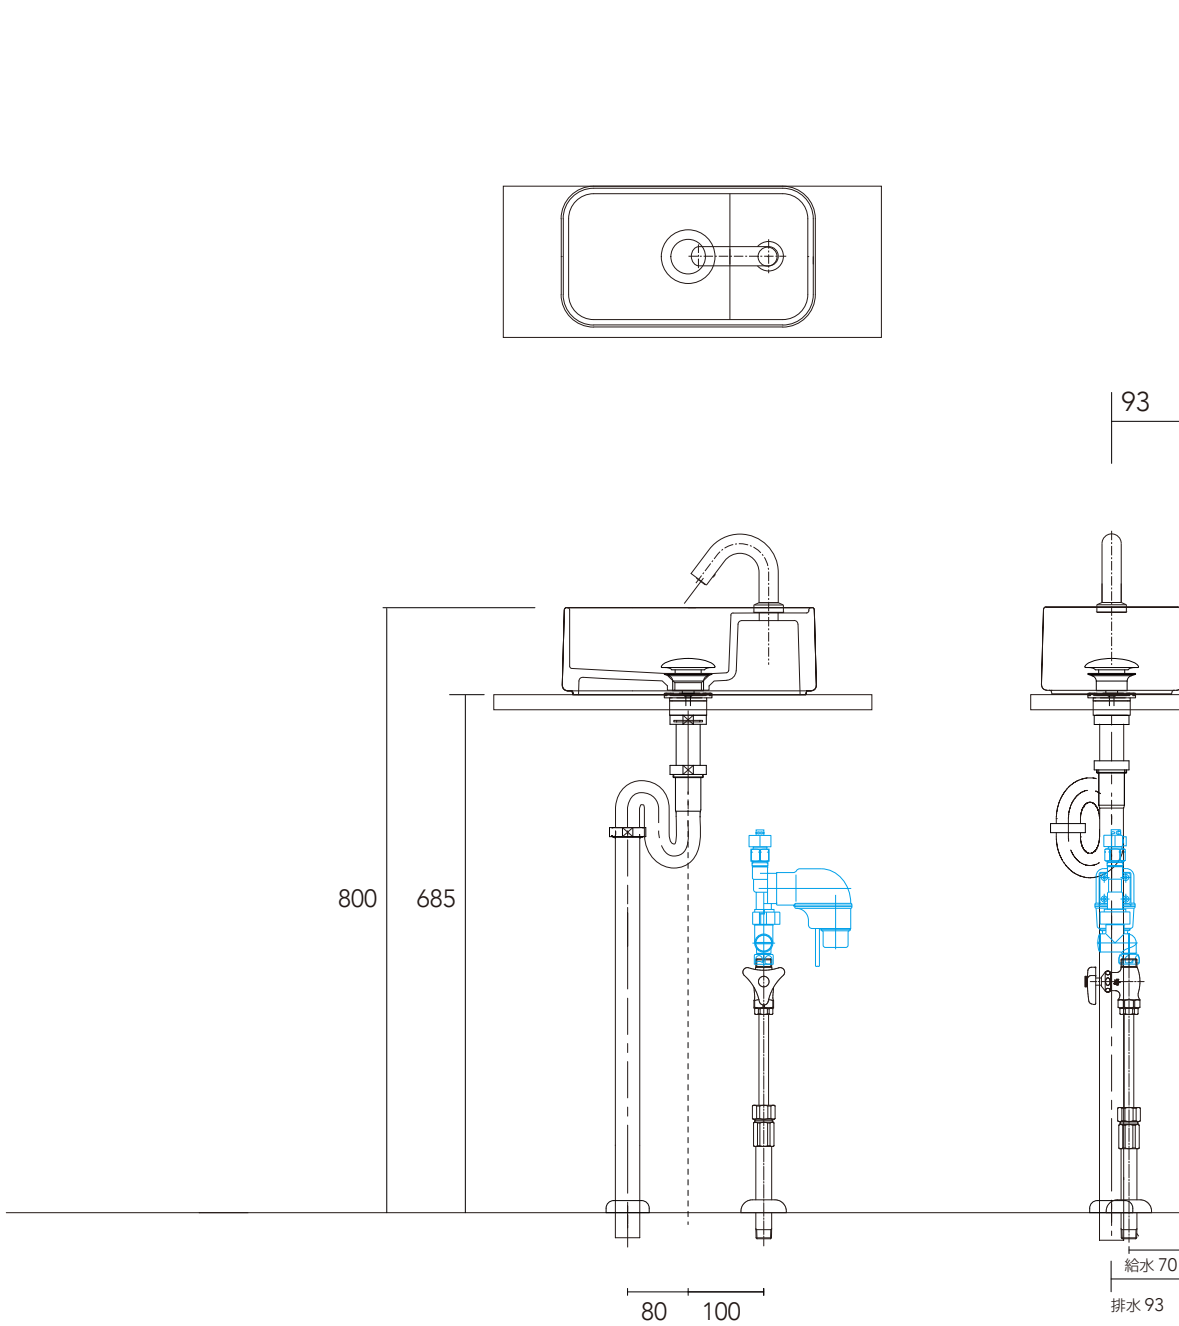

手洗器	CIE-LPLAR33/
排水目皿	PIL01N/
水栓金具	AQ-E1700D
トラップ	AQ-STR
止水栓 1/2	AQ-MZ21AD

手洗器	CIE-LPLAR33/
排水目皿	PIL01N/
水栓金具	AQ-E1700D
トラップ	AQ-BTN
止水栓 1/2	AQ-2261F