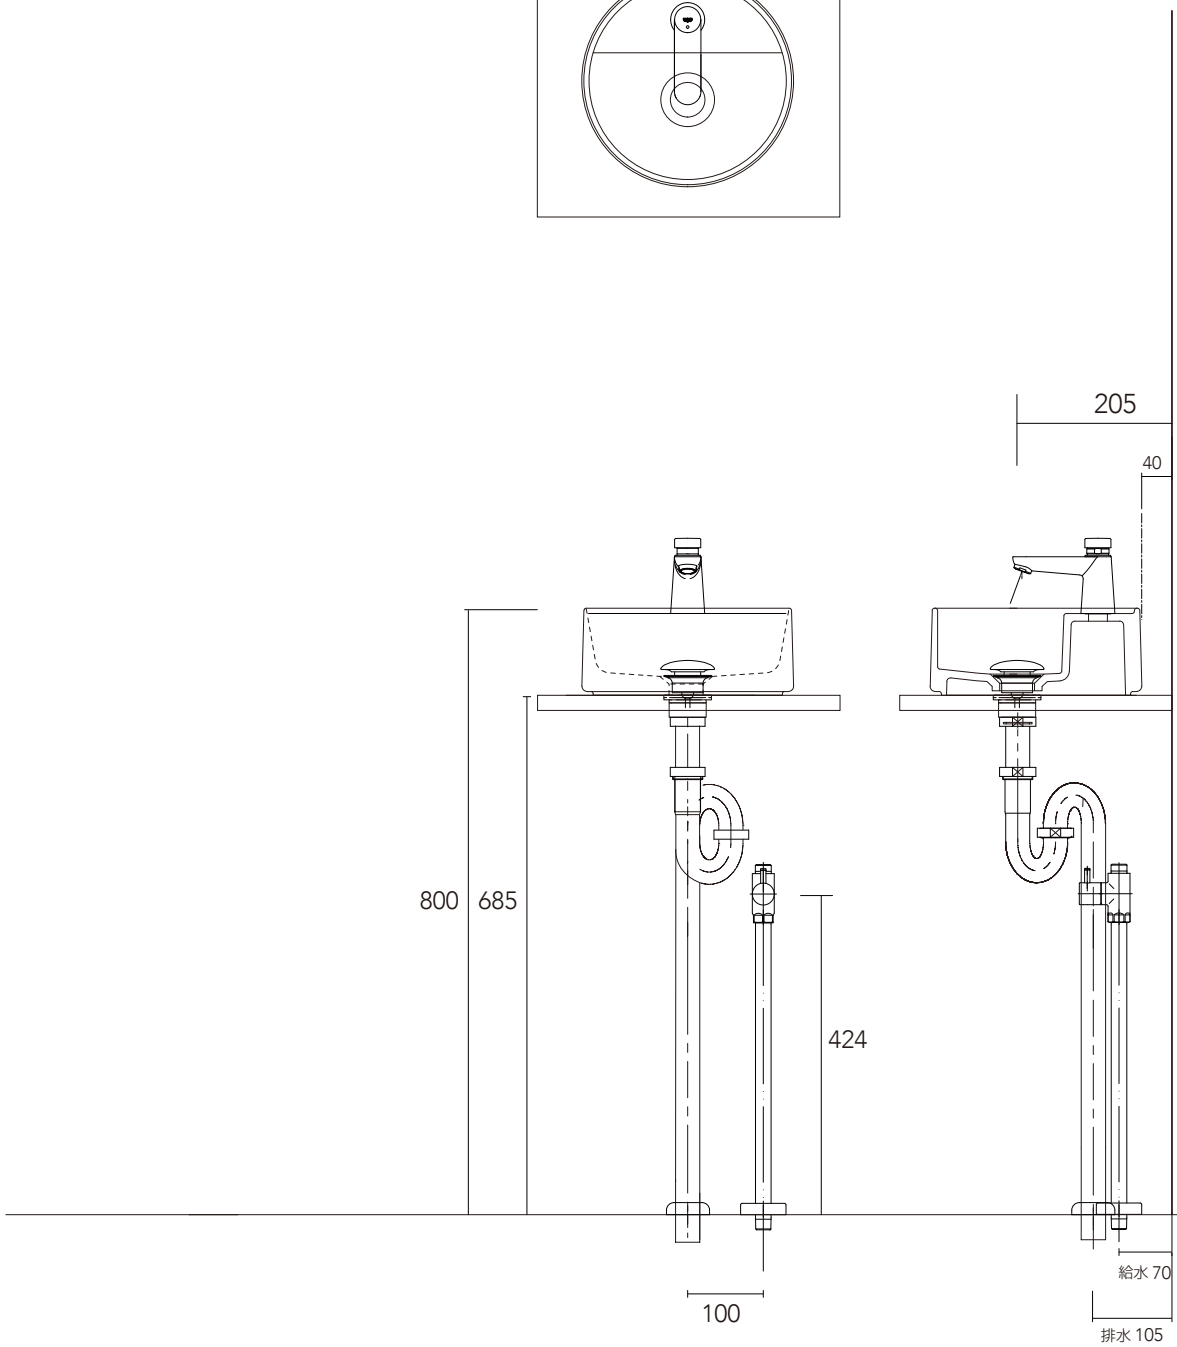

手洗器	CIE-LPLAT28/
排水目皿	PIL01N/
水栓金具	3626500J
トラップ	AQ-STR
止水栓 1/2	AQ-2161S

手洗器	CIE-LPLAT28/
排水目皿	PIL01N/
水栓金具	3626500J
トラップ	AQ-BTN
止水栓 1/2	AQ-2261F