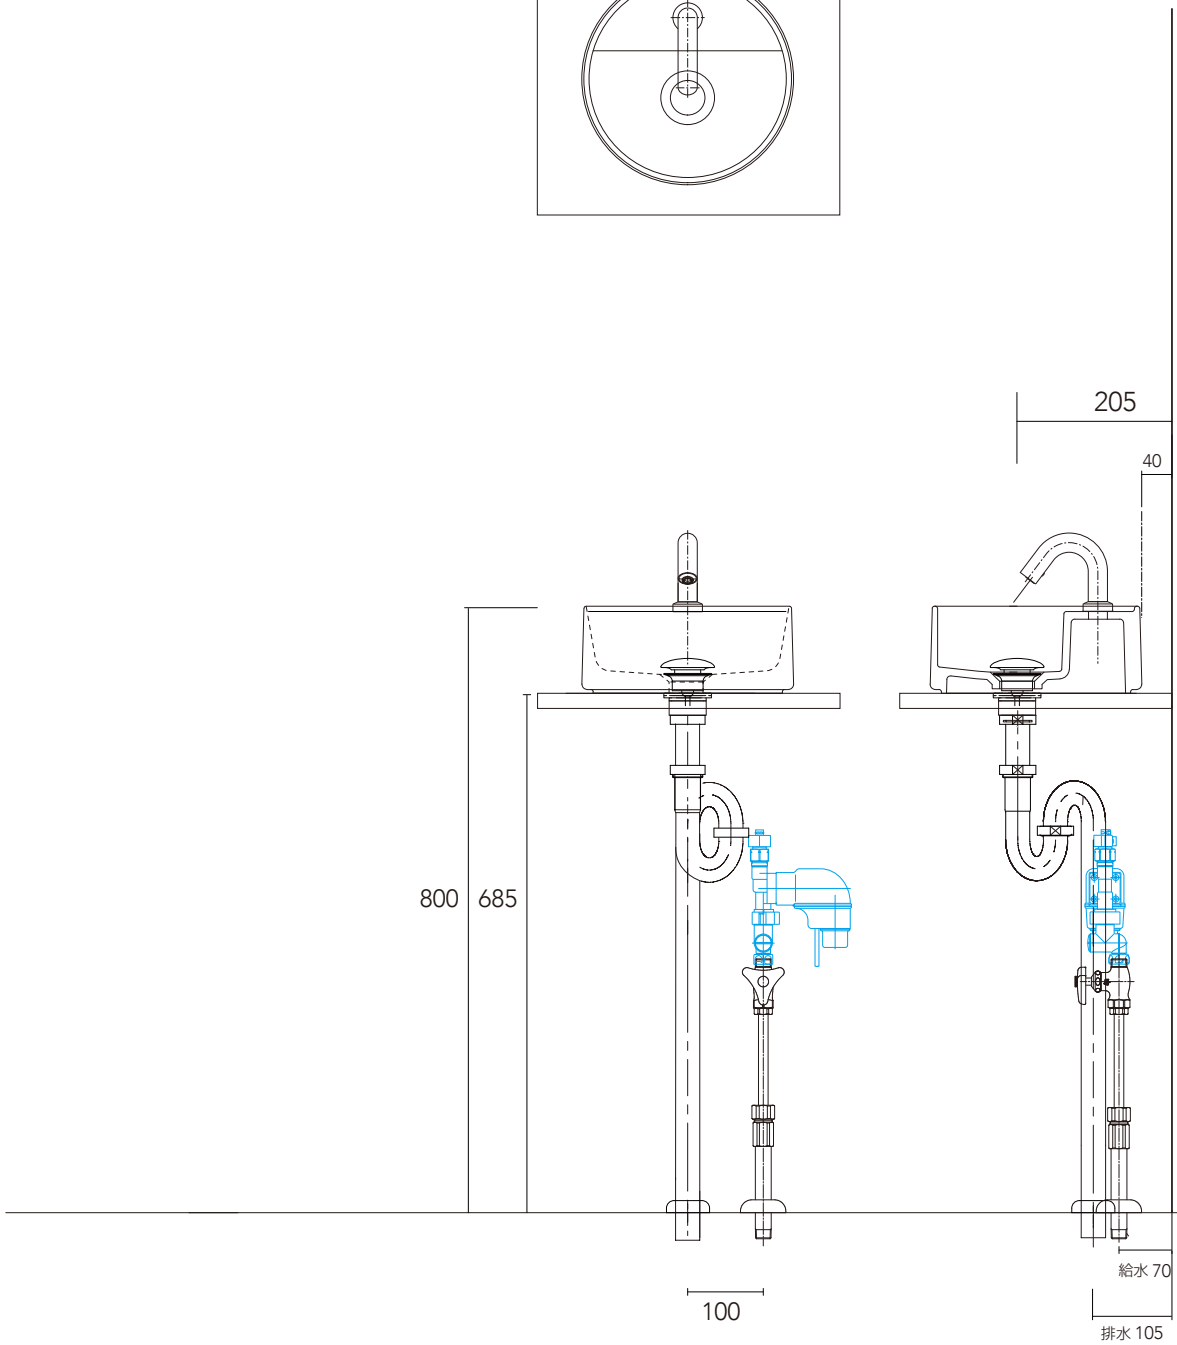

手洗器	CIE-LPLAT28/
排水目皿	PIL01N/
水栓金具	AQ-E1700D
トラップ	AQ-STR
止水栓 1/2	AQ-MZ21AD

手洗器	CIE-LPLAT28/
排水目皿	PIL01N/
水栓金具	AQ-E1700D
トラップ	AQ-BTN
止水栓 1/2	AQ-2261F