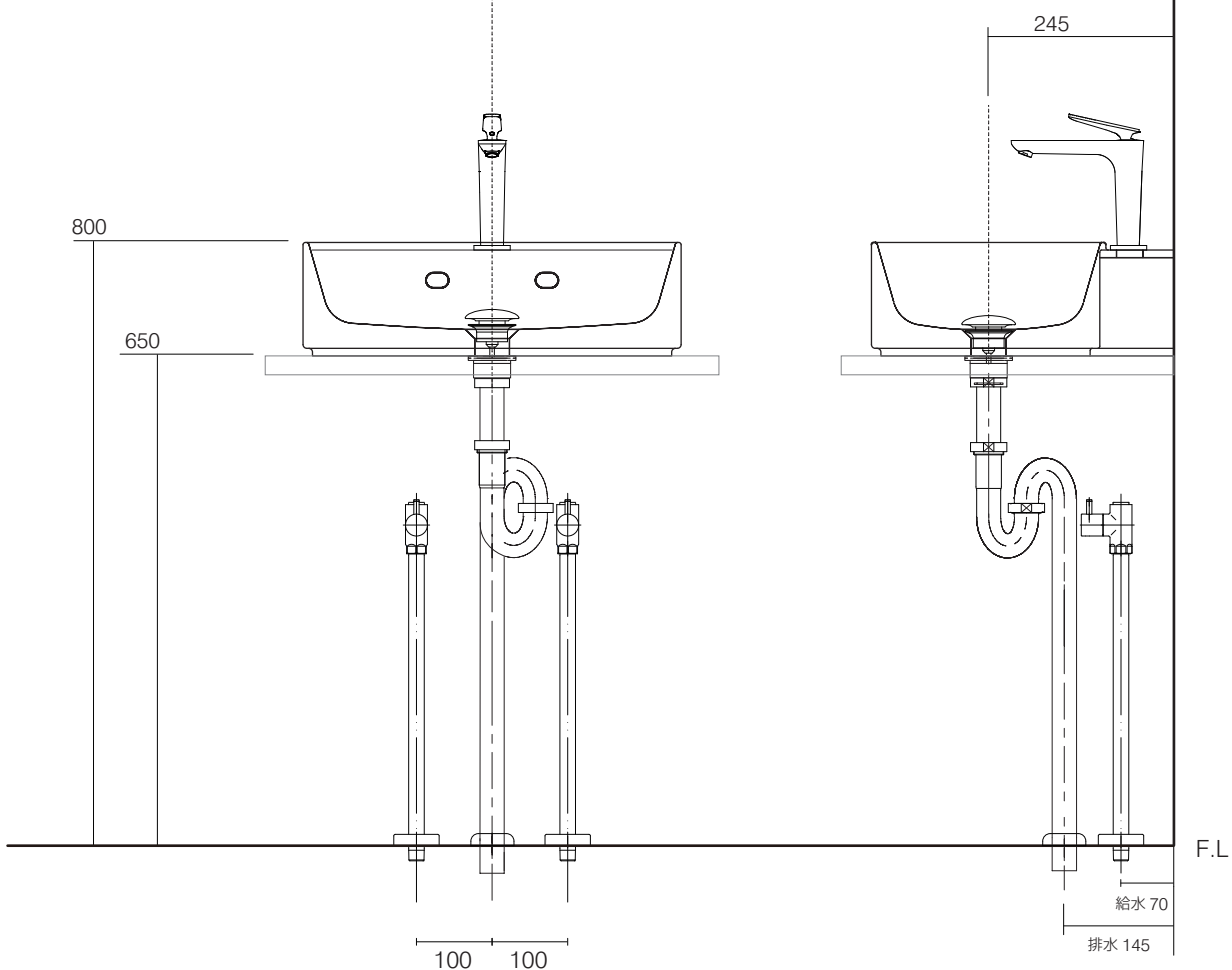

手洗器	CIE-MRLS50/
排水目皿	CIE-PIL01N/
水栓金具	49041XXX
トラップ	AQ-STR
止水栓 1/2	AQ-2161S×2

カウンター置き時においても
背面は壁に付けてください。

手洗器	CIE-MRLS50/
排水目皿	CIE-PIL01N/
水栓金具	49041XXX
トラップ	AQ-BTN
止水栓 1/2	AQ-2261F×2

カウンター置き時においても
背面は壁に付けてください。