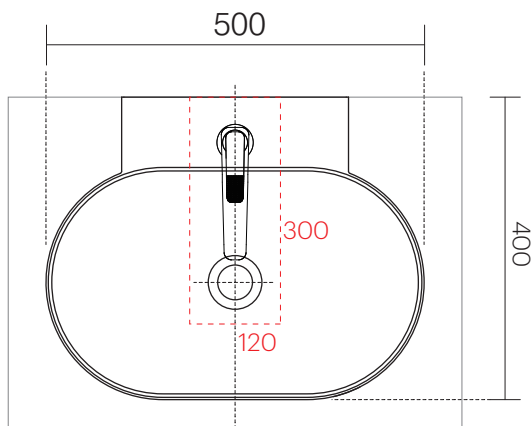

手洗器	CIE-MRLS50/
排水目皿	CIE-PIL01N/
水栓金具	49041XXX
トラップ	AQ-STR
止水栓 1/2	AQ-2161S×2

カウンター置き時においても
背面は壁に付けてください。

手洗器	CIE-MRLS50/
排水目皿	CIE-PIL01N/
水栓金具	49041XXX
トラップ	AQ-BTN
止水栓 1/2	AQ-2261F×2

カウンター置き時においても
背面は壁に付けてください。