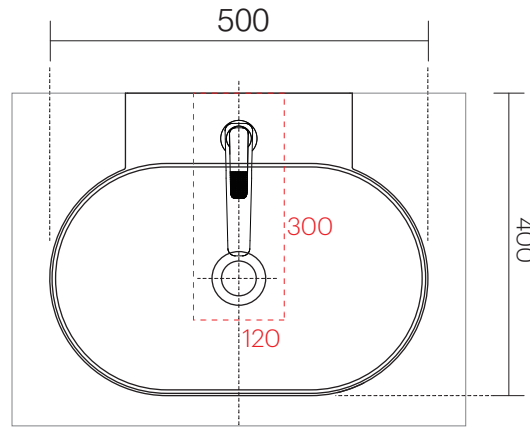

手洗器	CIE-MRLS50/
排水目皿	CIE-PIL01N/
水栓金具	49041XXX
トラップ	AQ-STR
止水栓 1/2	AQ-2161S×2

カウンター置き時においても
背面は壁に付けてください。

手洗器	CIE-MRLS50/
排水目皿	CIE-PIL01N/
水栓金具	49041XXX
トラップ	AQ-BTN
止水栓 1/2	AQ-2261F×2

カウンター置き時においても
背面は壁に付けてください。