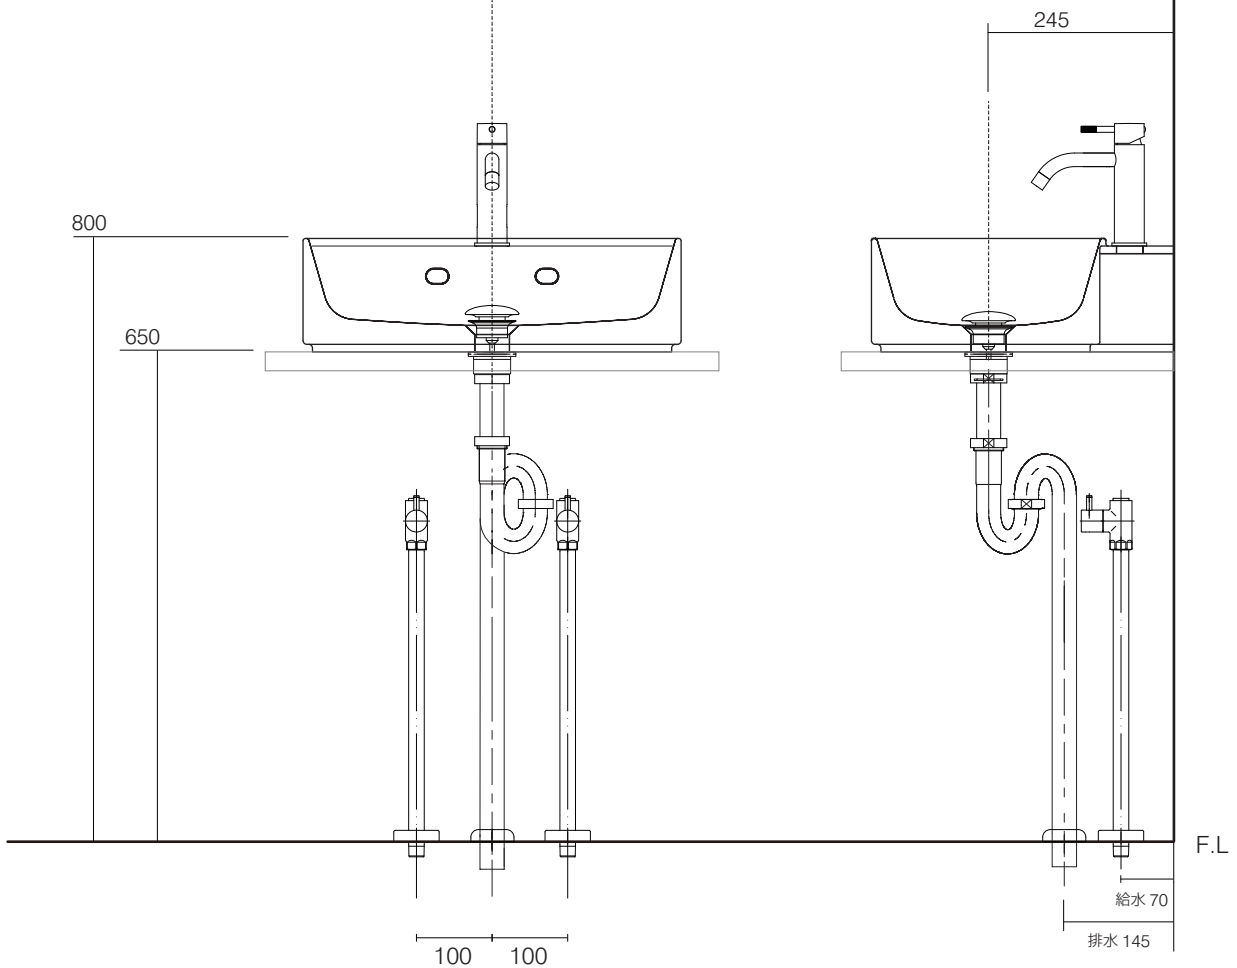

手洗器	CIE-MRLS50/
排水目皿	CIE-PIL01N/
水栓金具	PAF-LIG071JL
トラップ	AQ-STR
止水栓 1/2	AQ-2161S×2

カウンター置き時においても  
背面は壁に付けてください。

手洗器	CIE-MRLS50/
排水目皿	CIE-PIL01N/
水栓金具	PAF-LIG071JL
トラップ	AQ-BTN
止水栓 1/2	AQ-2261F×2

カウンター置き時においても  
背面は壁に付けてください。