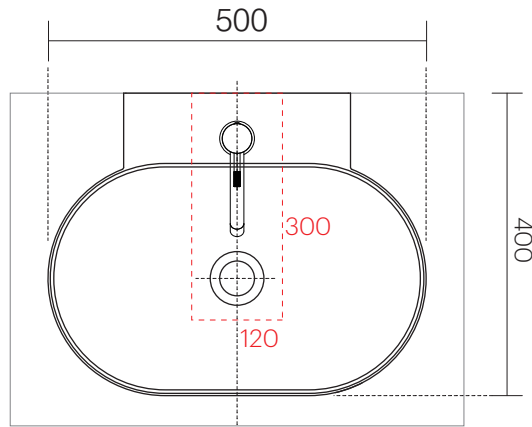

手洗器	CIE-MRLS50/
排水目皿	CIE-PIL01N/
水栓金具	PAF-LIG071JL
トラップ	AQ-STR
止水栓 1/2	AQ-2161S×2

カウンター置き時においても  
背面は壁に付けてください。

手洗器	CIE-MRLS50/
排水目皿	CIE-PIL01N/
水栓金具	PAF-LIG071JL
トラップ	AQ-BTN
止水栓 1/2	AQ-2261F×2

カウンター置き時においても  
背面は壁に付けてください。