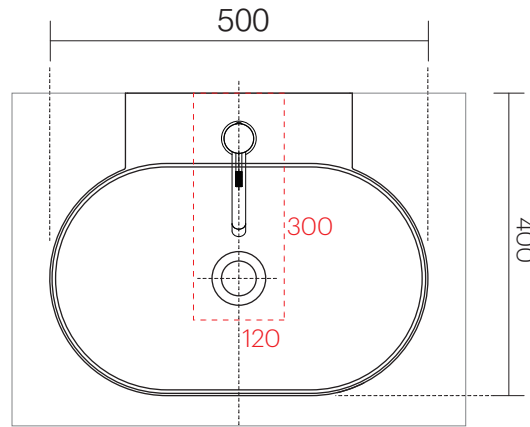

手洗器	CIE-MRLS50/
排水目皿	CIE-PIL01N/
水栓金具	PAF-LIG071JL
トラップ	AQ-STR
止水栓 1/2	AQ-2161S×2

カウンター置き時においても  
背面は壁に付けてください。

手洗器	CIE-MRLS50/
排水目皿	CIE-PIL01N/
水栓金具	PAF-LIG071JL
トラップ	AQ-BTN
止水栓 1/2	AQ-2261F×2

カウンター置き時においても  
背面は壁に付けてください。