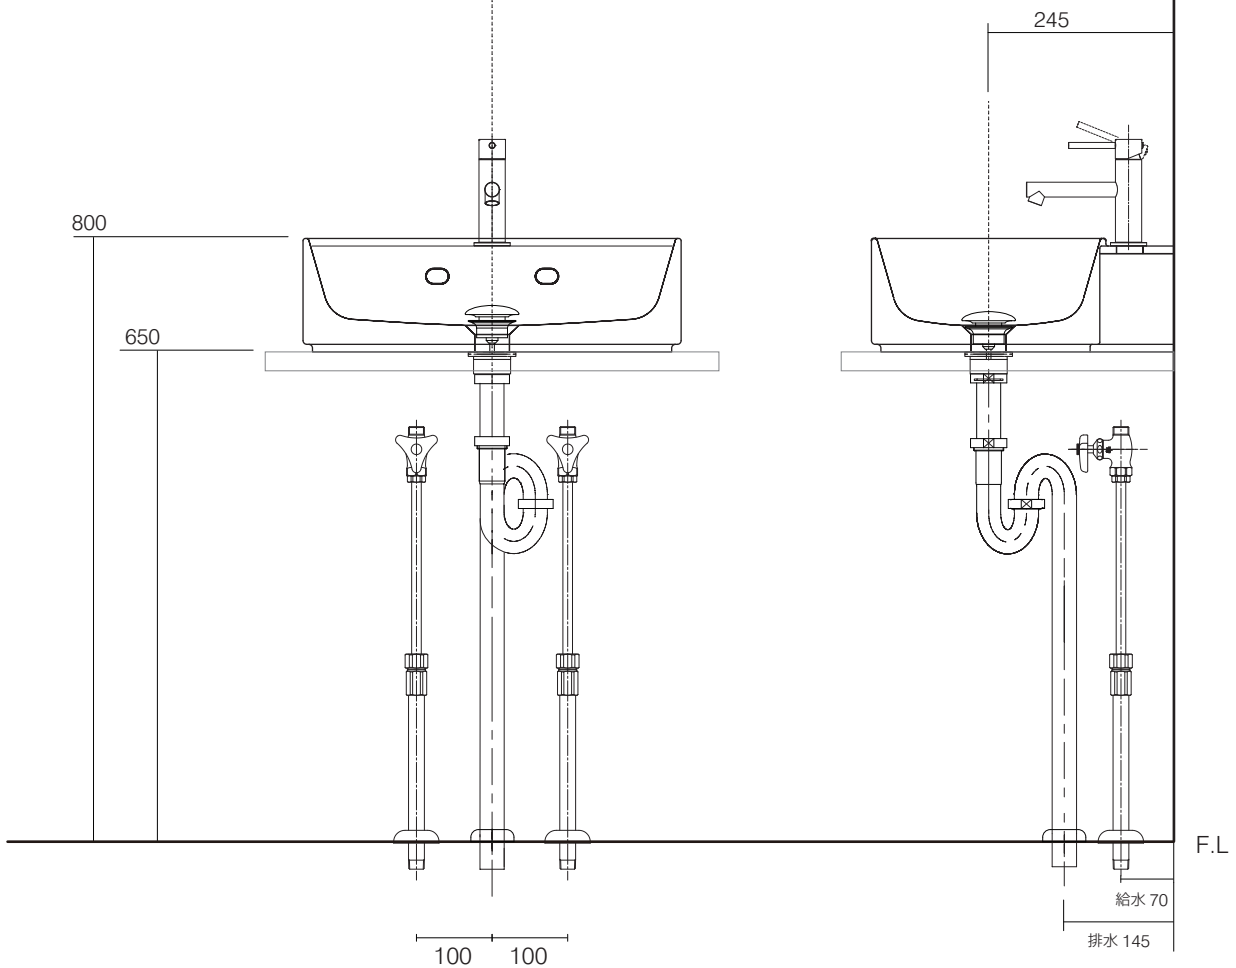

|         |               |
|---------|---------------|
| 手洗器     | CIE-MRLS50/   |
| 排水目皿    | CIE-PIL01N/   |
| 水栓金具    | TD-MLZ556E-S  |
| トラップ    | AQ-STR        |
| 止水栓 1/2 | AQ-MZ21AD-L×2 |

カウンター置き時においても  
背面は壁に付けてください。

|         |              |
|---------|--------------|
| 手洗器     | CIE-MRLS50/  |
| 排水目皿    | CIE-PIL01N/  |
| 水栓金具    | TD-MLZ556E-S |
| トラップ    | AQ-BTN       |
| 止水栓 1/2 | AQ-2261F×2   |

カウンター置き時においても  
背面は壁に付けてください。