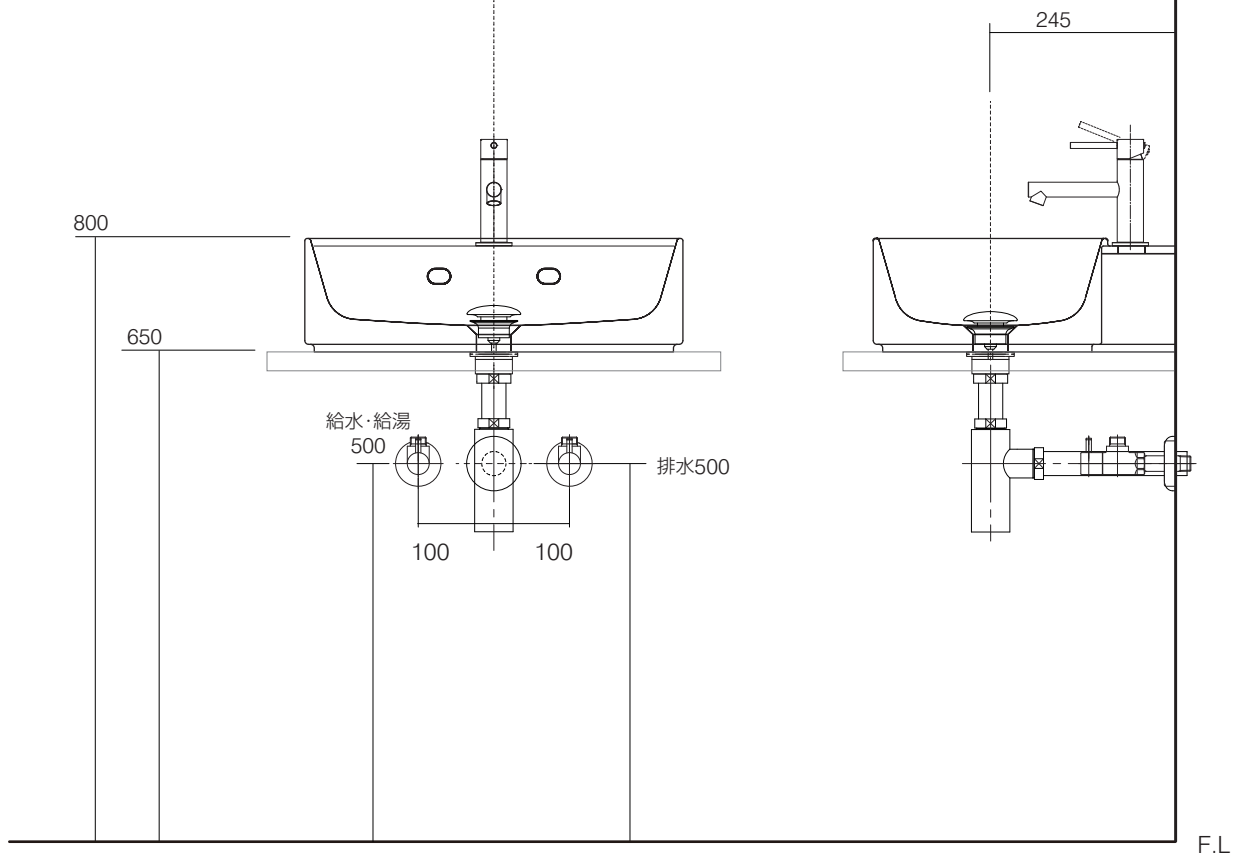

|         |               |
|---------|---------------|
| 手洗器     | CIE-MRLS50/   |
| 排水目皿    | CIE-PIL01N/   |
| 水栓金具    | TD-MLZ556E-S  |
| トラップ    | AQ-STR        |
| 止水栓 1/2 | AQ-MZ21AD-L×2 |

カウンター置き時においても  
背面は壁に付けてください。

|         |              |
|---------|--------------|
| 手洗器     | CIE-MRLS50/  |
| 排水目皿    | CIE-PIL01N/  |
| 水栓金具    | TD-MLZ556E-S |
| トラップ    | AQ-BTN       |
| 止水栓 1/2 | AQ-2261F×2   |

カウンター置き時においても  
背面は壁に付けてください。