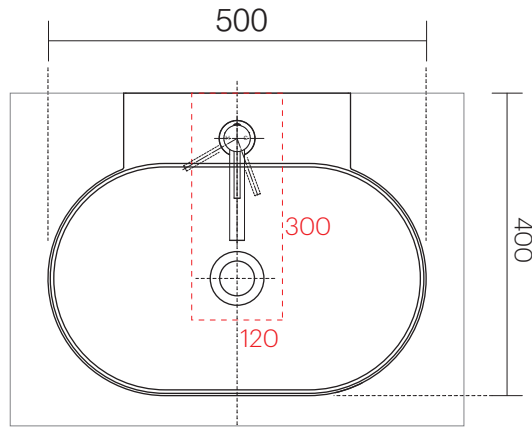

|         |               |
|---------|---------------|
| 手洗器     | CIE-MRLS50/   |
| 排水目皿    | CIE-PIL01N/   |
| 水栓金具    | TD-MLZ556E-S  |
| トラップ    | AQ-STR        |
| 止水栓 1/2 | AQ-MZ21AD-L×2 |

カウンター置き時においても  
背面は壁に付けてください。

|         |              |
|---------|--------------|
| 手洗器     | CIE-MRLS50/  |
| 排水目皿    | CIE-PIL01N/  |
| 水栓金具    | TD-MLZ556E-S |
| トラップ    | AQ-BTN       |
| 止水栓 1/2 | AQ-2261F×2   |

カウンター置き時においても  
背面は壁に付けてください。