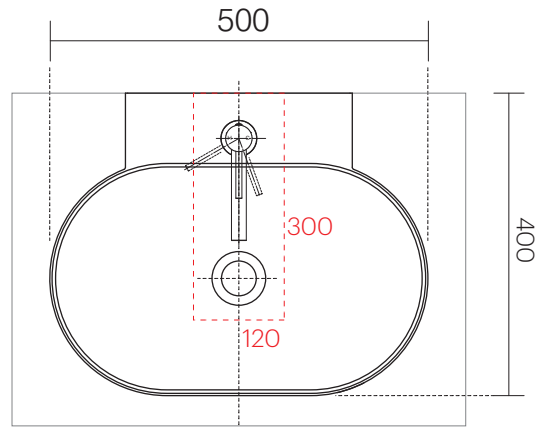

|         |               |
|---------|---------------|
| 手洗器     | CIE-MRLS50/   |
| 排水目皿    | CIE-PIL01N/   |
| 水栓金具    | TD-MLZ556E-S  |
| トラップ    | AQ-STR        |
| 止水栓 1/2 | AQ-MZ21AD-L×2 |

カウンター置き時においても  
背面は壁に付けてください。

|         |              |
|---------|--------------|
| 手洗器     | CIE-MRLS50/  |
| 排水目皿    | CIE-PIL01N/  |
| 水栓金具    | TD-MLZ556E-S |
| トラップ    | AQ-BTN       |
| 止水栓 1/2 | AQ-2261F×2   |

カウンター置き時においても  
背面は壁に付けてください。