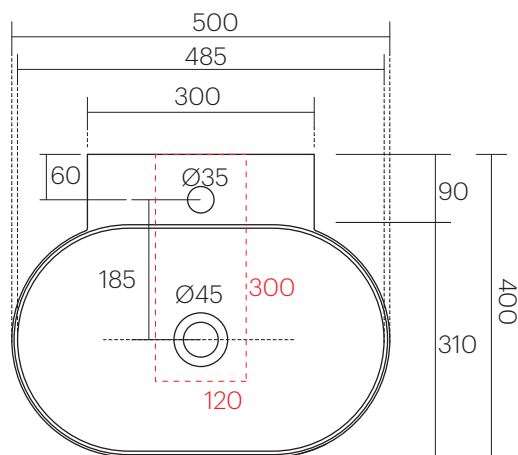

**cielo**  
handmade in Italy

※陶器製品は寸法公差が発生します。必ず現物を合わせてご確認ください。

※壁面には補強を入れてください。

※製品と接する部分には必ずコーキング処理を行ってください。

カウンター開口

単位:mm

品名 マーレ壁付け/カウンター置き型洗面器500mm

品番 **CIE-MRLS50/**

仕様

- 設置方法:壁付け/カウンター置き型
- W500mm×D400mm×H150
- 水栓取付穴:1穴L
- オーバーフローなし
- 排水金具別途
- 背面釉薬なし

重量 11.5kg

縮尺 -

**AQUA Pi**  
ENJOY BATHROOM EXPERIENCE

●TEL 0120-65-1232 ●FAX 06-6532-1580  
hits@hiratatile.co.jp