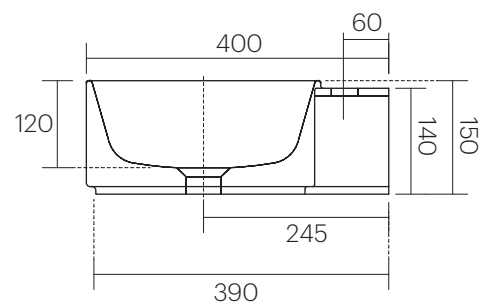

**cielo**  
handmade in Italy

※陶器製品は寸法公差が発生します。必ず現物を合わせてご確認ください。

※壁面には補強を入れてください。

※製品と接する部分には必ずコーキング処理を行ってください。

カウンター開口

単位:mm

品名 マーレ壁付け/カウンター置き型洗面器500mm

品番 **CIE-MRLS50/**

仕様

- 設置方法:壁付け/カウンター置き型
- W500mm×D400mm×H150
- 水栓取付穴:1穴L
- オーバーフローなし
- 排水金具別途
- 背面釉薬なし

重量 11.5kg

縮尺 -

**AQUA Pi**  
ENJOY BATHROOM EXPERIENCE

●TEL 0120-65-1232 ●FAX 06-6532-1580  
hits@hiratatile.co.jp