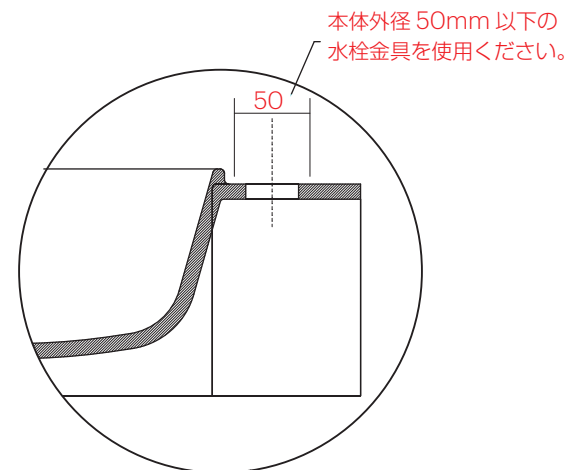

**cielo**  
handmade in Italy

※陶器製品は寸法公差が発生します。必ず現物を合わせてご確認ください。

※壁面には補強を入れてください。

※製品と接する部分には必ずコーキング処理を行ってください。

カウンター開口

単位:mm

品名 マーレ壁付け/カウンター置き型洗面器500mm

品番 **CIE-MRLS50/**

仕様

- 設置方法:壁付け/カウンター置き型
- W500mm×D400mm×H150
- 水栓取付穴:1穴L
- オーバーフローなし
- 排水金具別途
- 背面釉薬なし

重量 11.5kg

縮尺 -

**AQUA Pi**  
ENJOY BATHROOM EXPERIENCE

●TEL 0120-65-1232 ●FAX 06-6532-1580  
hits@hiratatile.co.jp