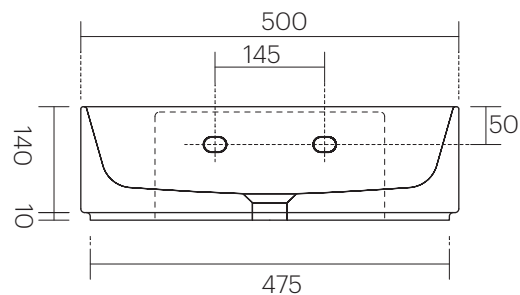

**cielo**  
handmade in Italy

※陶器製品は寸法公差が発生します。必ず現物を合わせてご確認ください。

※壁面には補強を入れてください。

※製品と接する部分には必ずコーキング処理を行ってください。

カウンター開口

単位:mm

品名 マーレ壁付け/カウンター置き型洗面器500mm

品番 **CIE-MRLS50/**

仕様

- 設置方法:壁付け/カウンター置き型
- W500mm×D400mm×H150
- 水栓取付穴:1穴L
- オーバーフローなし
- 排水金具別途
- 背面釉薬なし

重量 11.5kg

縮尺 -

**AQUA Pi**  
ENJOY BATHROOM EXPERIENCE

●TEL 0120-65-1232 ●FAX 06-6532-1580  
hits@hiratatile.co.jp