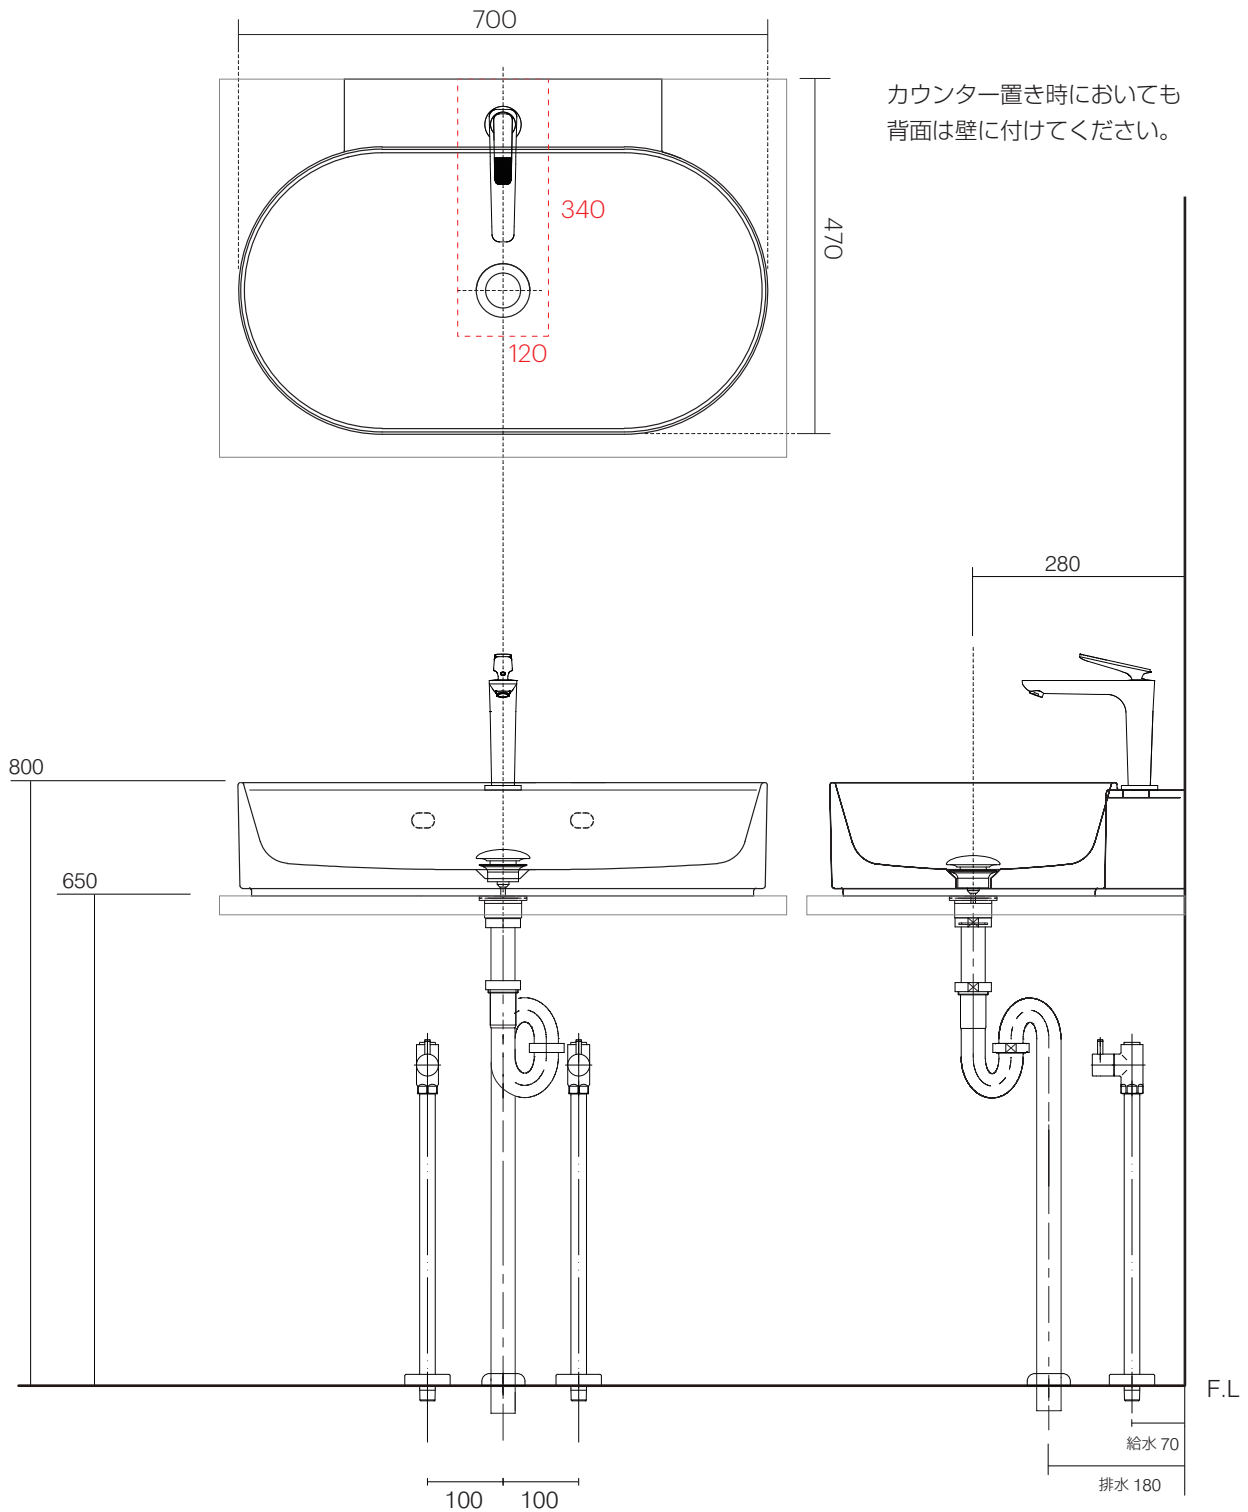

手洗器	CIE-MRLS70/
排水目皿	CIE-PIL01N/
水栓金具	49041XXX
トラップ	AQ-STR
止水栓 1/2	AQ-2161S×2

手洗器	CIE-MRLS70/
排水目皿	CIE-PIL01N/
水栓金具	49041XXX
トラップ	AQ-BTN
止水栓 1/2	AQ-2261F×2