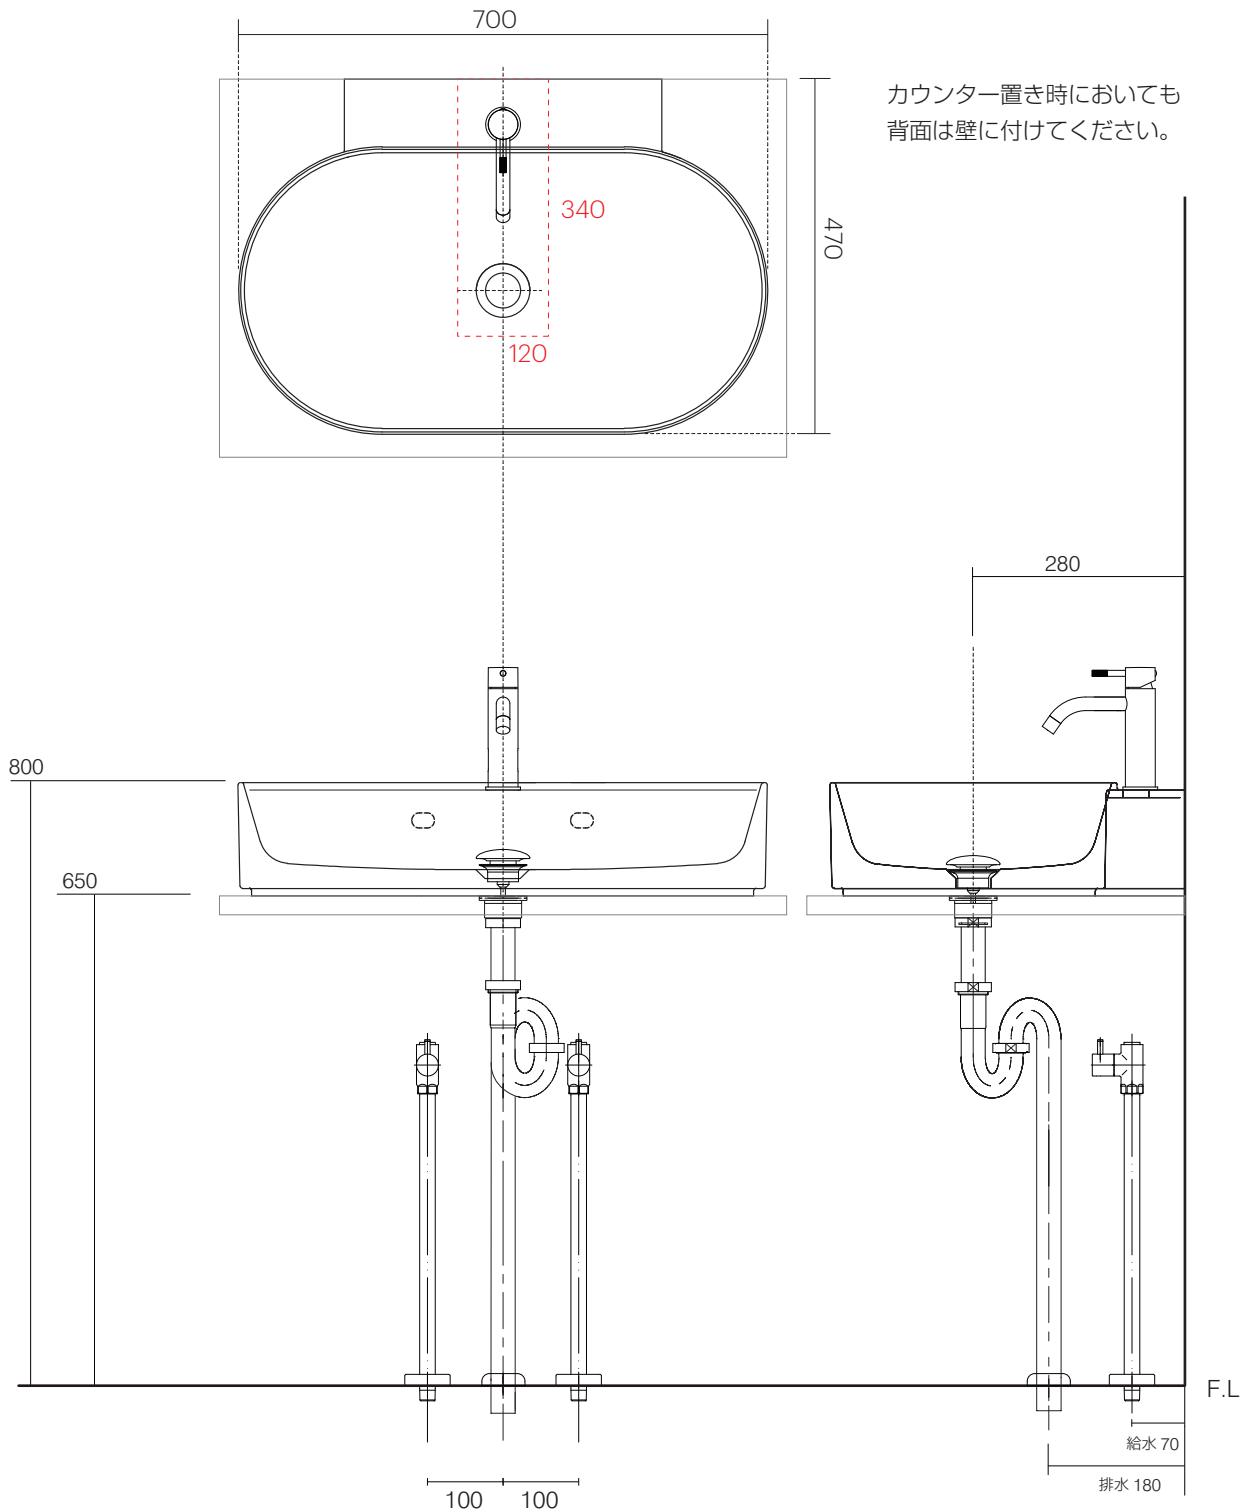

手洗器	CIE-MRLS70/
排水目皿	CIE-PIL01N/
水栓金具	PAF-LIG071JL
トラップ	AQ-STR
止水栓 1/2	AQ-2161S×2

手洗器	CIE-MRLS70/
排水目皿	CIE-PIL01N/
水栓金具	PAF-LIG071JL
トラップ	AQ-BTN
止水栓 1/2	AQ-2261F×2