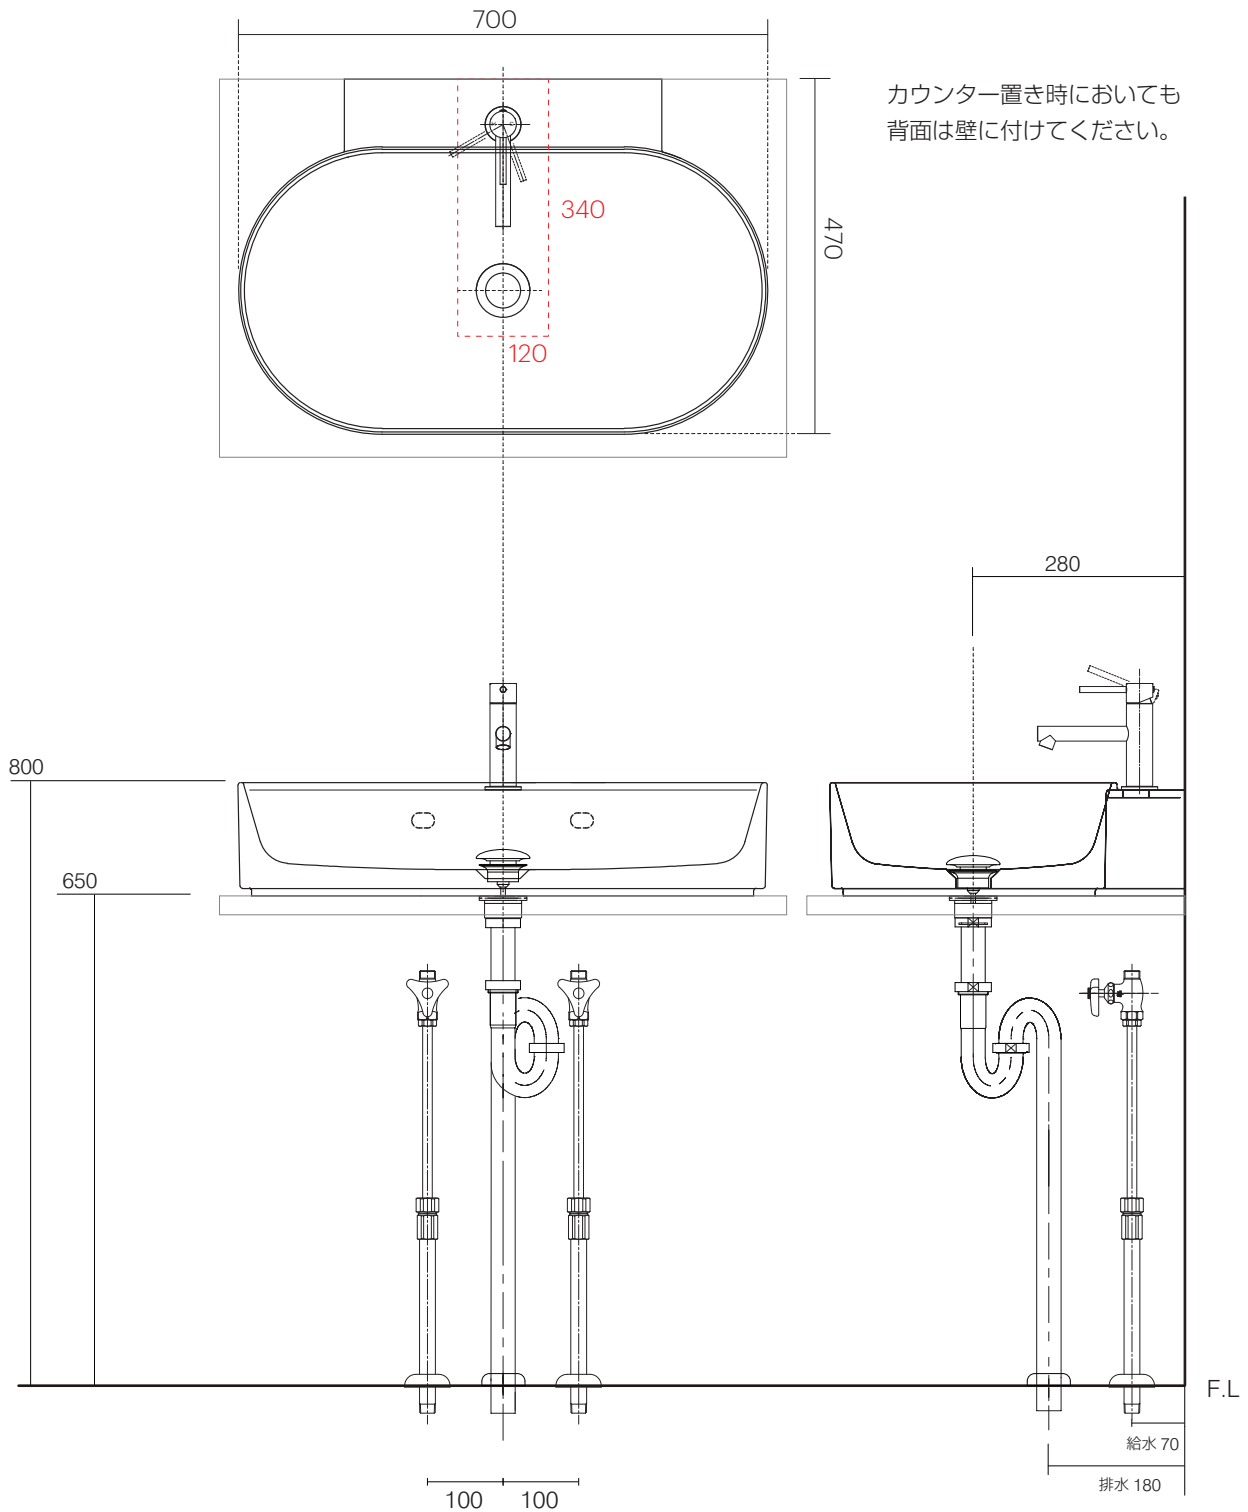

手洗器	CIE-MRLS70/
排水目皿	CIE-PIL01N/
水栓金具	TD-MLZ556E-S
トラップ	AQ-STR
止水栓 1/2	AQ-MZ21AD-L×2

手洗器	CIE-MRLS70/
排水目皿	CIE-PIL01N/
水栓金具	TD-MLZ556E-S
トラップ	AQ-BTN
止水栓 1/2	AQ-2261F×2