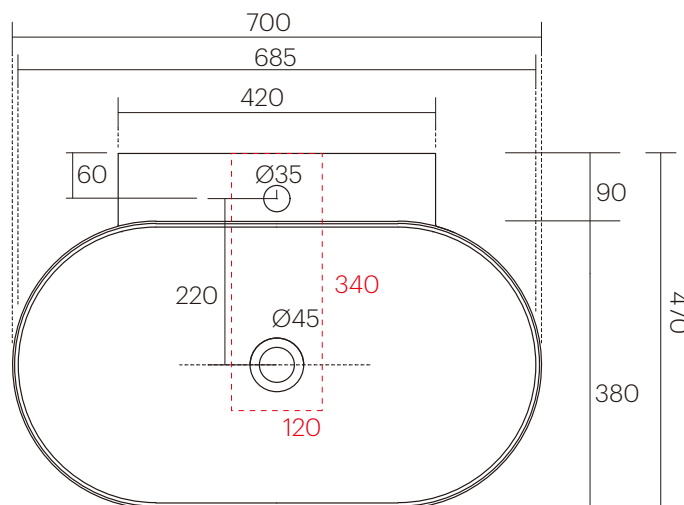

cielo
handmade in Italy

※陶器製品は寸法公差が発生します。必ず現物を合わせてご確認ください。

※壁面には補強を入れてください。

※製品と接する部分には必ずコーキング処理を行ってください。

カウンター開口

単位:mm

品名 マーレ壁付け/カウンター置き型洗面器700mm

品番 **CIE-MRLS70/**

仕様

- 設置方法:壁付け/カウンター置き型●W700mm×D470mm×H150●水栓取付穴:1穴L
- オーバーフローなし●排水金具別途●背面釉薬なし

重量 17kg

縮尺

-

AQUAPiA
ENJOY BATHROOM EXPERIENCE

●TEL 0120-65-1232●FAX 06-6532-1580
hits@hiratatile.co.jp