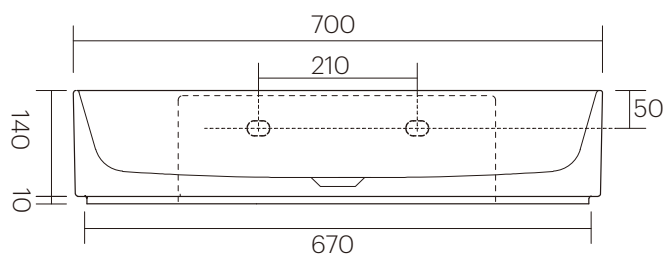

cielo
handmade in Italy

※陶器製品は寸法公差が発生します。必ず現物を合わせてご確認ください。

※壁面には補強を入れてください。

※製品と接する部分には必ずコーキング処理を行ってください。

カウンター開口

単位:mm

品名 マーレ壁付け/カウンター置き型洗面器700mm

品番 **CIE-MRLS70/**

仕様

- 設置方法:壁付け/カウンター置き型●W700mm×D470mm×H150●水栓取付穴:1穴L
- オーバーフローなし●排水金具別途●背面釉薬なし

重量 17kg

縮尺

-

AQUAPiA
ENJOY BATHROOM EXPERIENCE

●TEL 0120-65-1232●FAX 06-6532-1580
hits@hiratatile.co.jp