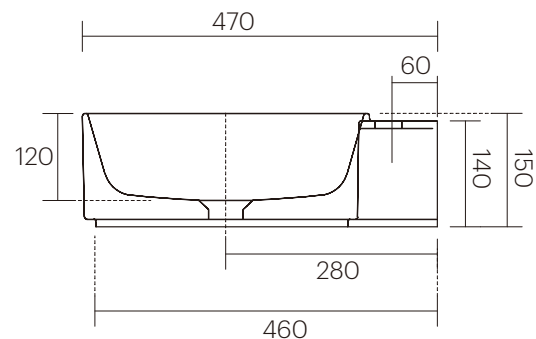

cielo
handmade in Italy

※陶器製品は寸法公差が発生します。必ず現物を合わせてご確認ください。

※壁面には補強を入れてください。

※製品と接する部分には必ずコーキング処理を行ってください。

カウンター開口

単位:mm

品名 マーレ壁付け/カウンター置き型洗面器700mm

品番 **CIE-MRLS70/**

仕様

- 設置方法:壁付け/カウンター置き型●W700mm×D470mm×H150●水栓取付穴:1穴L
- オーバーフローなし●排水金具別途●背面釉薬なし

重量 17kg

縮尺

-

AQUAPiA
ENJOY BATHROOM EXPERIENCE

●TEL 0120-65-1232●FAX 06-6532-1580
hits@hiratatile.co.jp