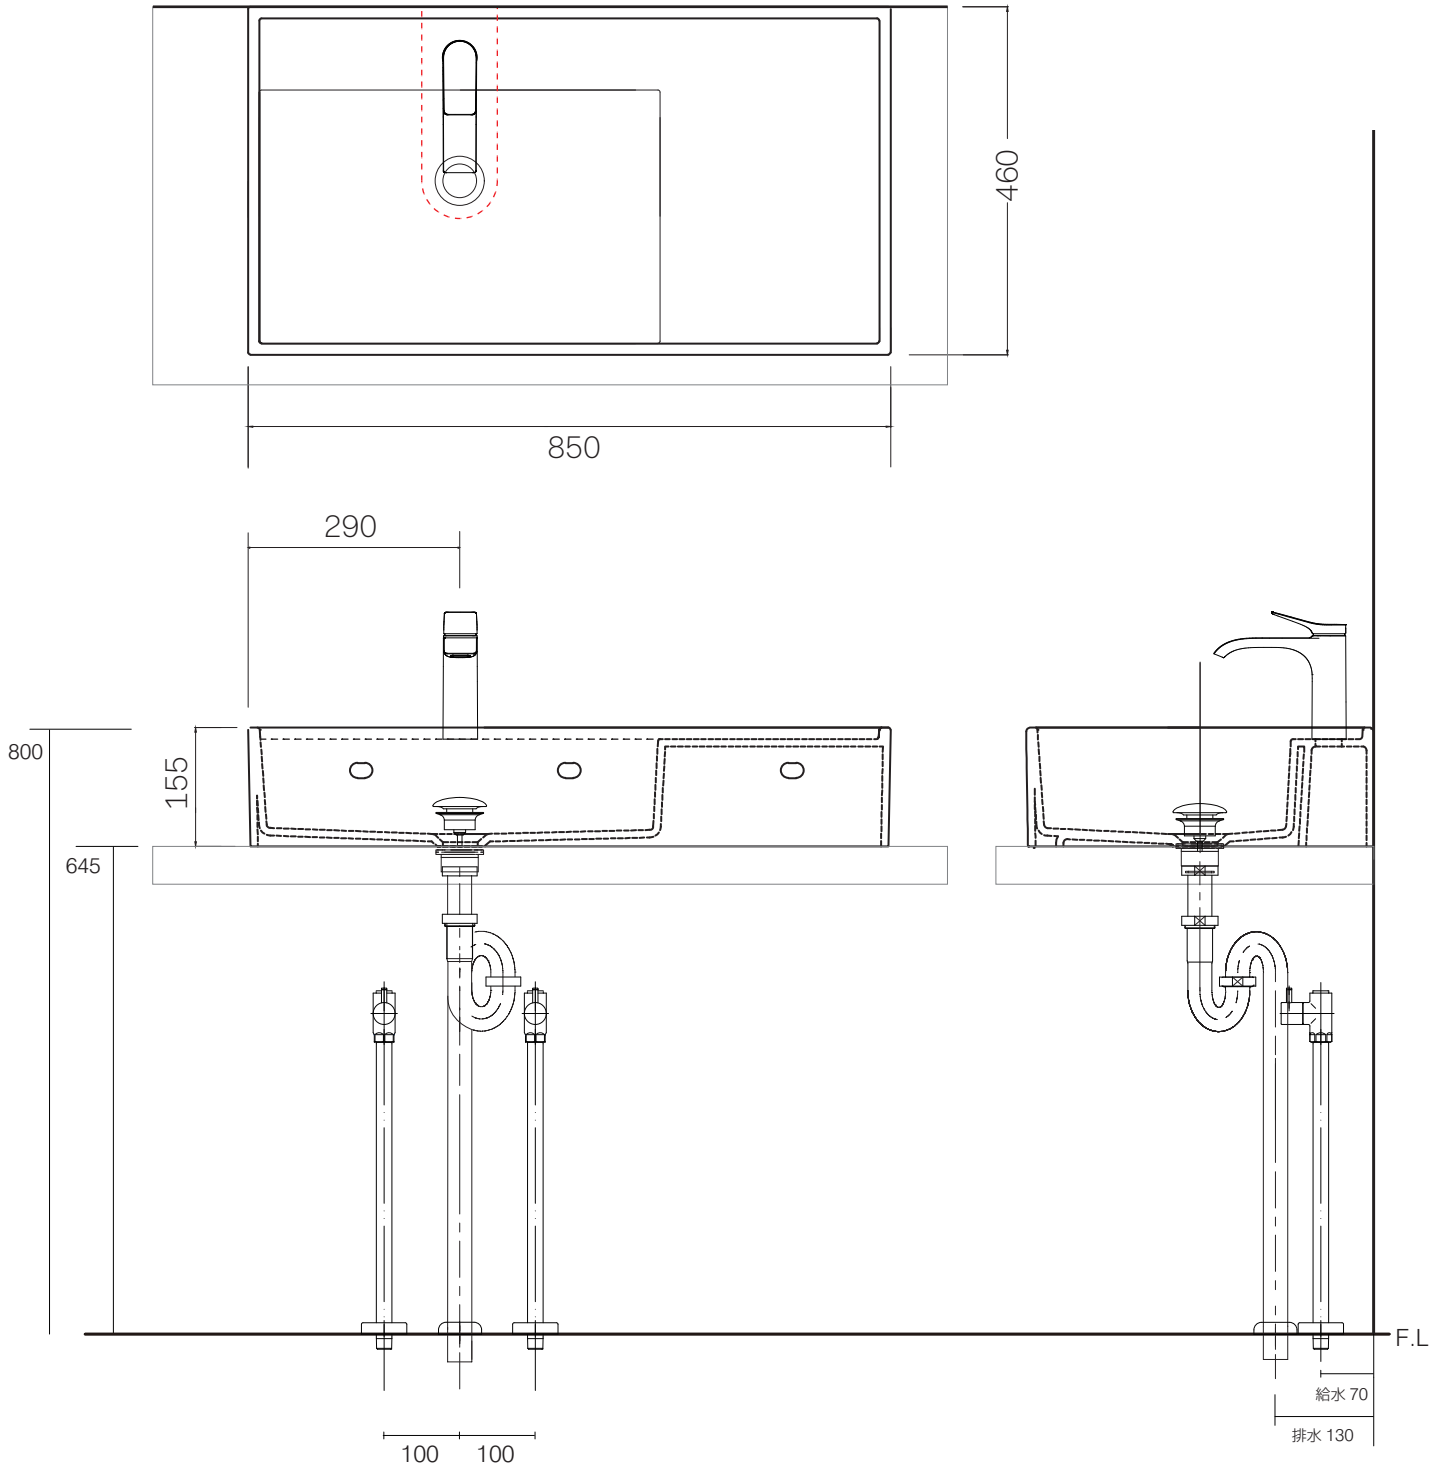

手洗器	CIE-PNLA85/
排水目皿	CIE-PIL01N/
水栓金具	75022XXX
トラップ	AQ-STR (32mm)
止水栓 1/2	AQ-2161S×2

手洗器	CIE-PNLA85/
排水目皿	CIE-PIL01N/
水栓金具	75022XXX
トラップ	AQ-BTN
止水栓 1/2	AQ-2261F×2