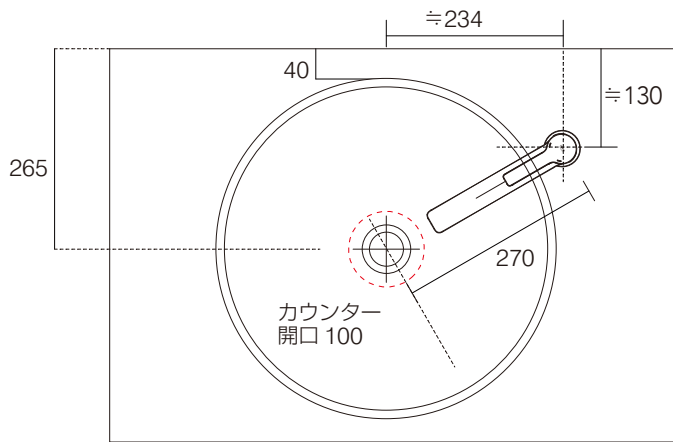

手洗器	CIE-SHBA45/
排水目皿	CIE-PIL01N/
水栓金具	2438200J
トラップ	AQ-STR
止水栓 1/2	AQ-2161S×2

手洗器	CIE-SHBA45/
排水目皿	CIE-PIL01N/
水栓金具	2438200J
トラップ	AQ-BTN
止水栓 1/2	AQ-2261F×2