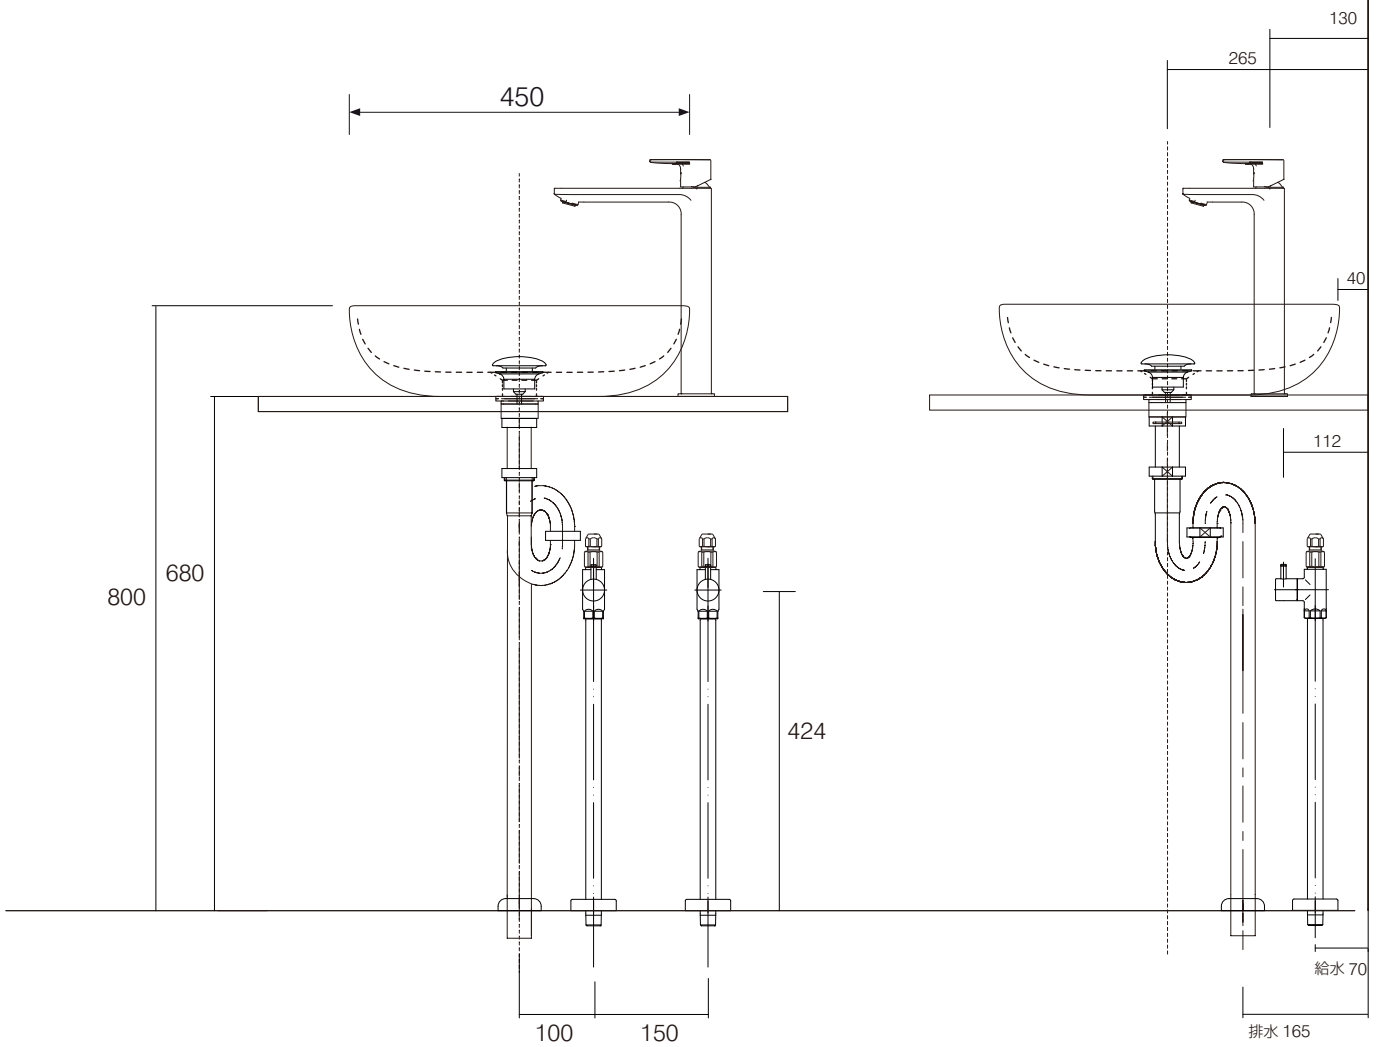

手洗器	CIE-SHBA45/
排水目皿	CIE-PIL01N/
水栓金具	2438200J
トラップ	AQ-STR
止水栓 1/2	AQ-2161S×2

手洗器	CIE-SHBA45/
排水目皿	CIE-PIL01N/
水栓金具	2438200J
トラップ	AQ-BTN
止水栓 1/2	AQ-2261F×2