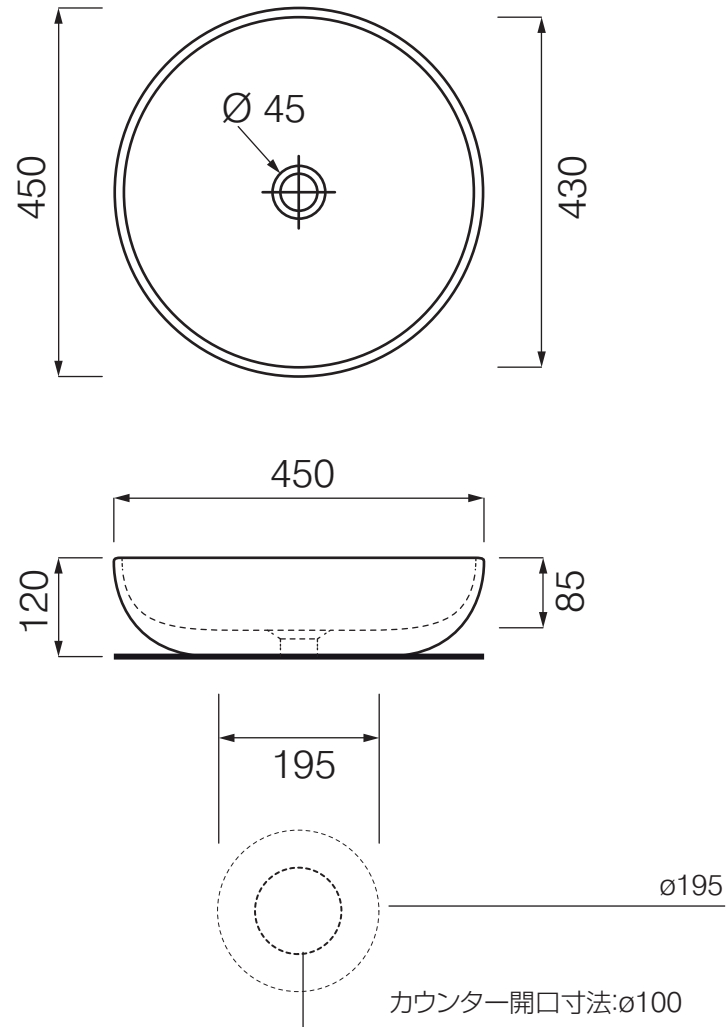

cielo
handmade in Italy

※陶器製品は寸法公差が発生します。カウンター切り込みの際は必ず現物を合わせてご確認ください。

※固定には、シリコンコーキング材等を手洗器とカウンターの接地面に塗布ください。

単位:mm

品名	シュイカウンター置き型洗面器450mm		品番	CIE-SHBA45/		
仕様	●設置方法:カウンター置き ●水栓取付穴:なし ●オーバーフローなし ●排水金具別途		重量	9kg	縮尺	-
			AQUA PiA ●TEL 0120-65-1232 ●FAX 06-6532-1580 <small>ENJOY BATHROOM EXPERIENCE</small> hits@hiratatile.co.jp			