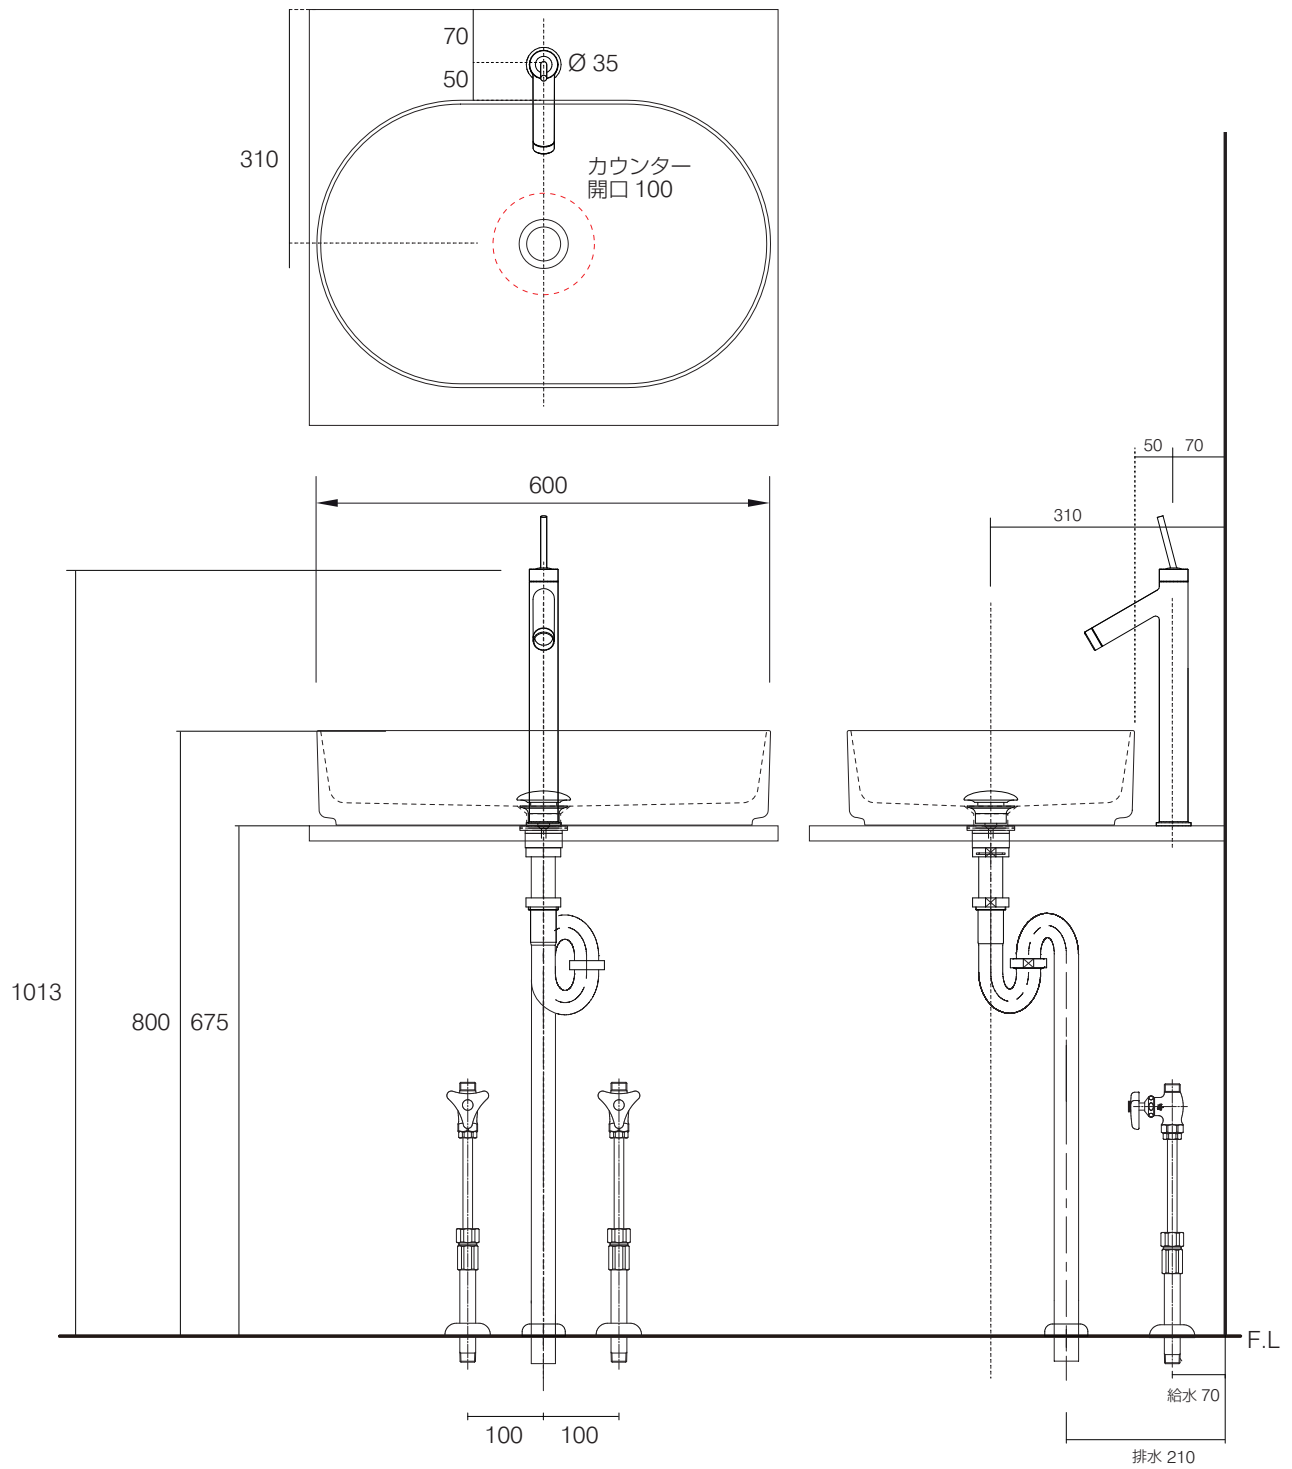

手洗器	CIE-SHCOLAO60/
排水目皿	PIL01N/
水栓金具	10129000
トラップ	AQ-STR
止水栓 1/2	AQ-MZ21AD×2

手洗器	CIE-SHCOLAO60/
排水目皿	PIL01N/
水栓金具	10129000
トラップ	AQ-BTN
止水栓 1/2	AQ-2261F×2

手洗器	CIE-SHCOLAO60/
排水目皿	PIL01N/
水栓金具	10129000
トラップ	AQ-PTR
止水栓 1/2	AQ-2261F×2