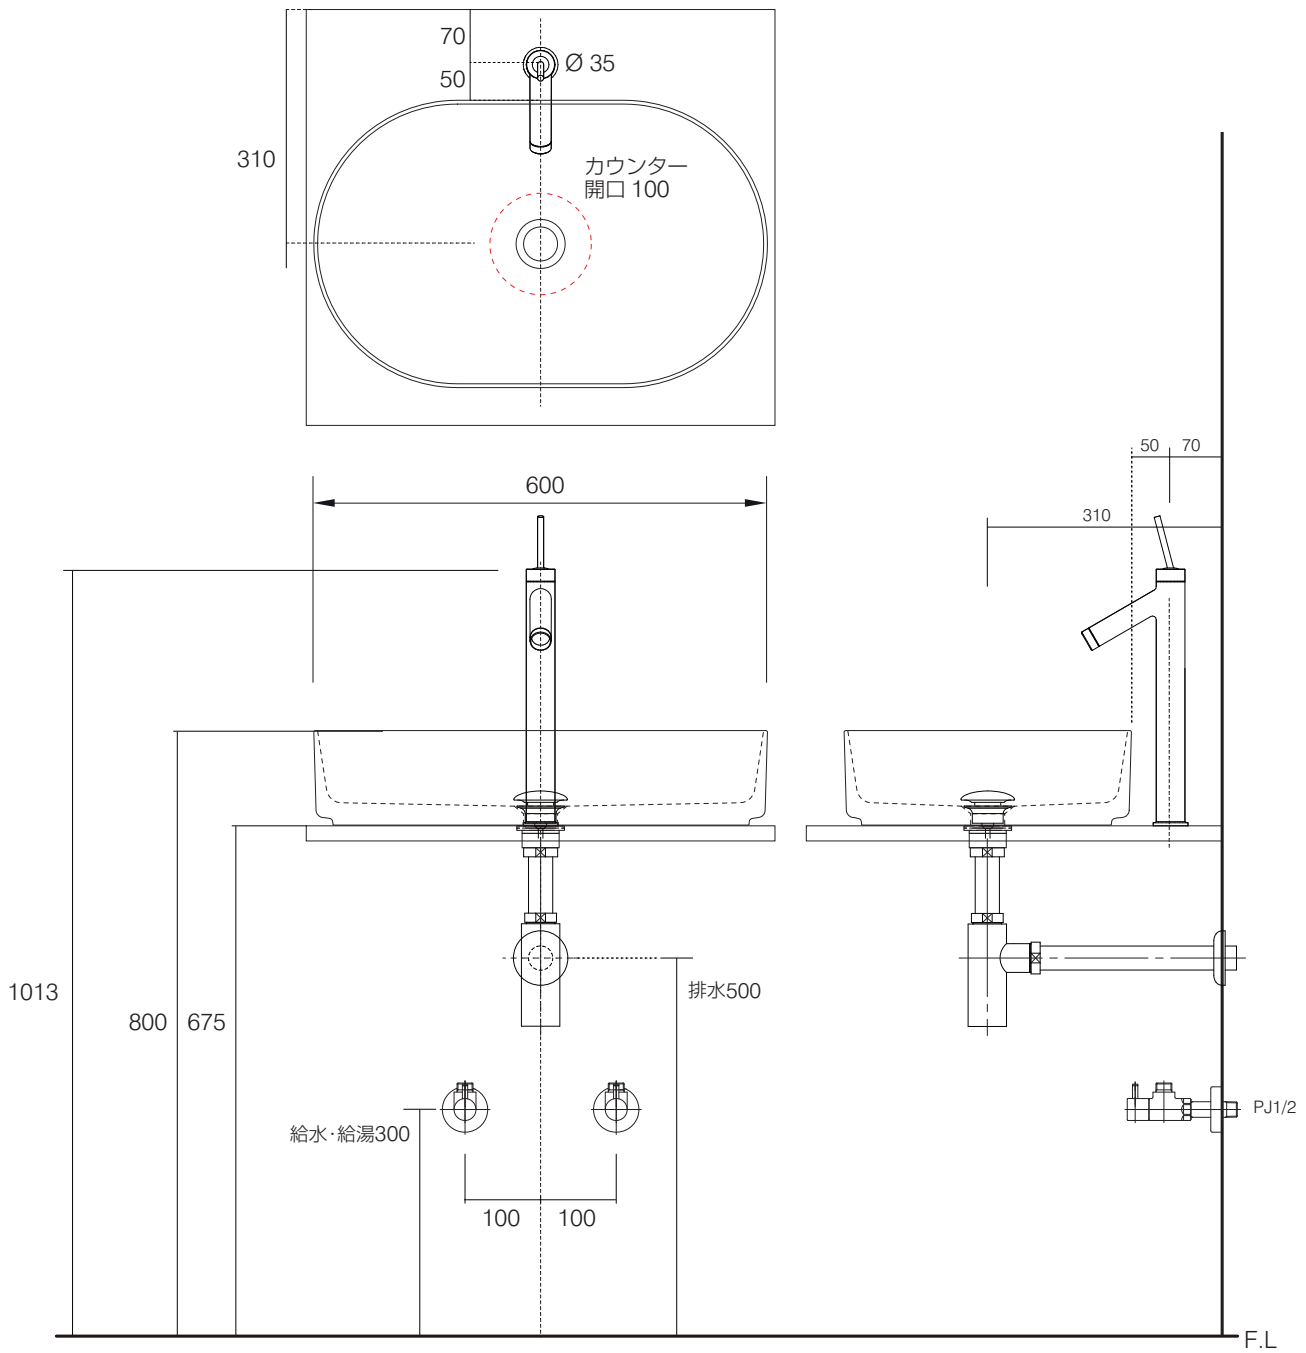

手洗器	CIE-SHCOLAO60/
排水目皿	PIL01N/
水栓金具	10129000
トラップ	AQ-STR
止水栓 1/2	AQ-MZ21AD×2

手洗器	CIE-SHCOLAO60/
排水目皿	PIL01N/
水栓金具	10129000
トラップ	AQ-BTN
止水栓 1/2	AQ-2261F×2

手洗器	CIE-SHCOLAO60/
排水目皿	PIL01N/
水栓金具	10129000
トラップ	AQ-PTR
止水栓 1/2	AQ-2261F×2